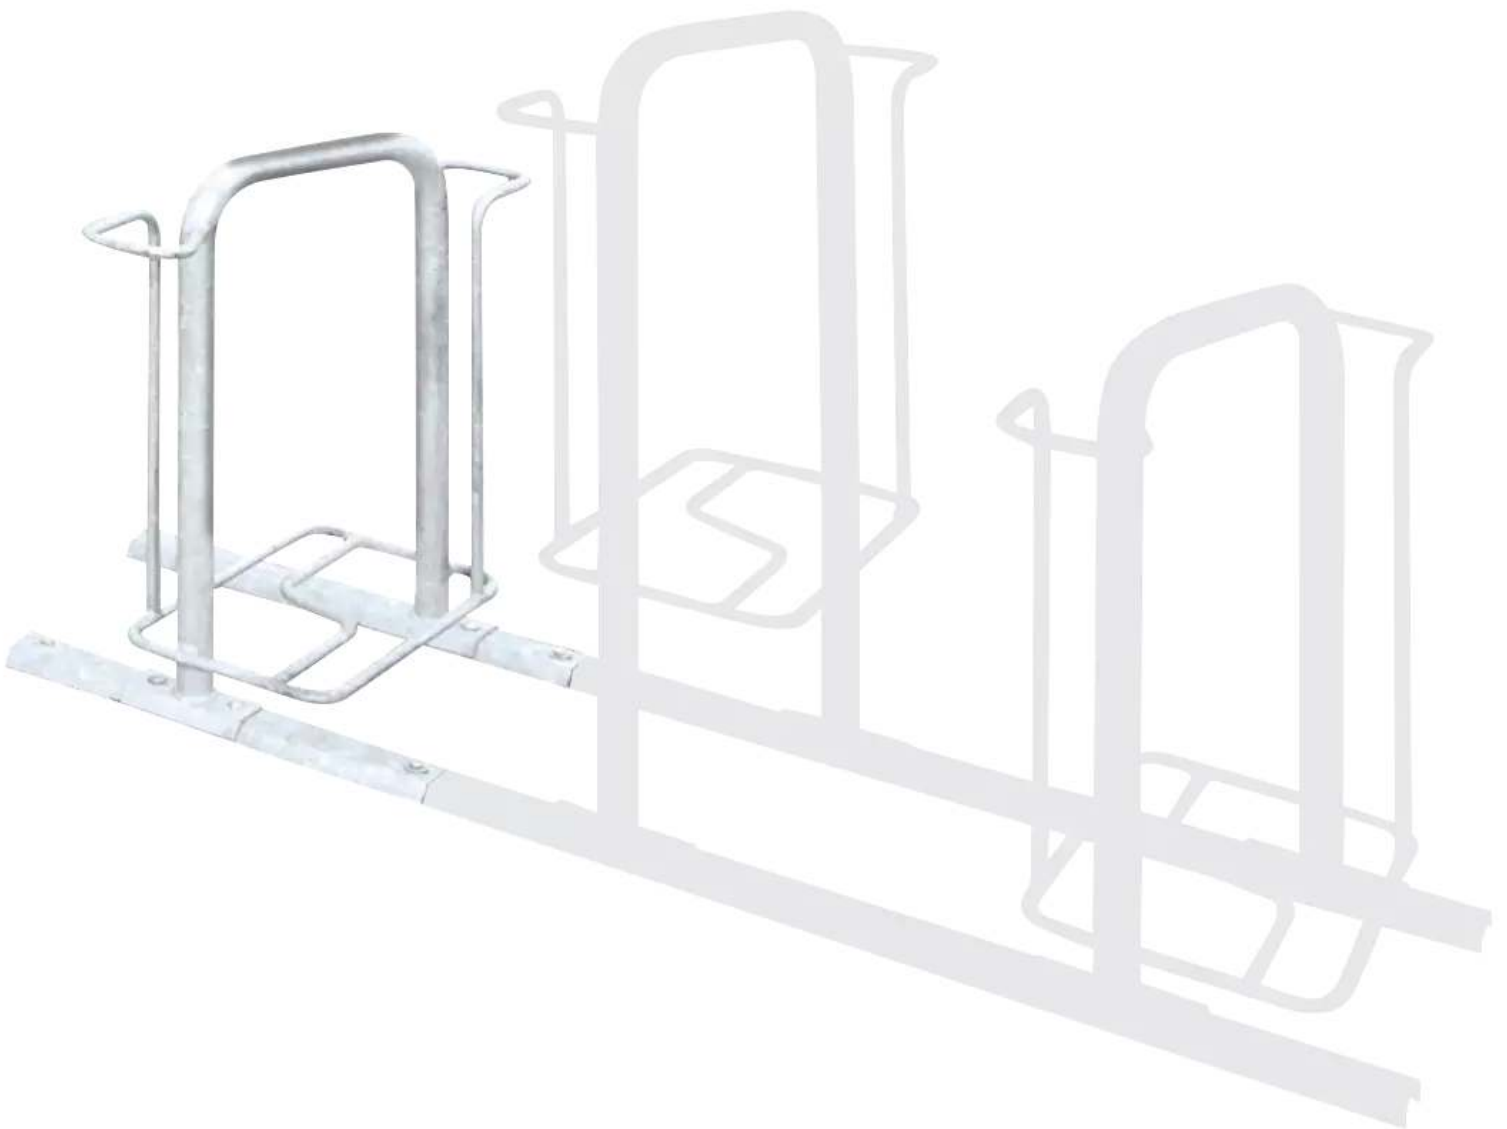

ZIEGLER®
Mehr Wert für draußen.

Ihr innovativer Partner für Stahlleichtbau
und Freiflächengestaltung

TOP-QUALITÄT
- direkt vom -
HERSTELLER!

Fahrradparker MISSOURI-LIGHT

doppelseitig, 90°, feuerverzinkt - 200.212

Fahrradparker MISSOURI-LIGHT

doppelseitig, 90°, feuerverzinkt

Hauptbügel aus Rundrohr (Ø33,7mm) und Radeinstellung aus Rundstahl (Ø14mm). Diebstahlsichere Verschraubung aus Edelstahl mit Bodenrahmen aus Trapezschiene. Durch Schrägstellung des stabilen Hauptbügels, keine Berührung dessen mit den lackierten Teilen des Fahrrades. Lieferung ohne Befestigungsmaterial. Preis pro Bügel.

Nutzung : doppelseitig

ADFC empfohlen : ja

Oberfläche : feuerverzinkt

Radeinstellung : hoch / tief

Anlieferung : zerlegt

Produkttyp : Fahrradständer

Reifenbreite : 60 mm

Anzahl Stellplätze : 2 Stück

Einstellwinkel : 90°

Radabstand : 500 mm

Material : Stahl

Befestigungsart : zum Aufdübeln bei +/- 0 mm

Gewicht : 14 kg

Breite : 280 mm

Tiefe : 650 mm

Höhe : 985 mm