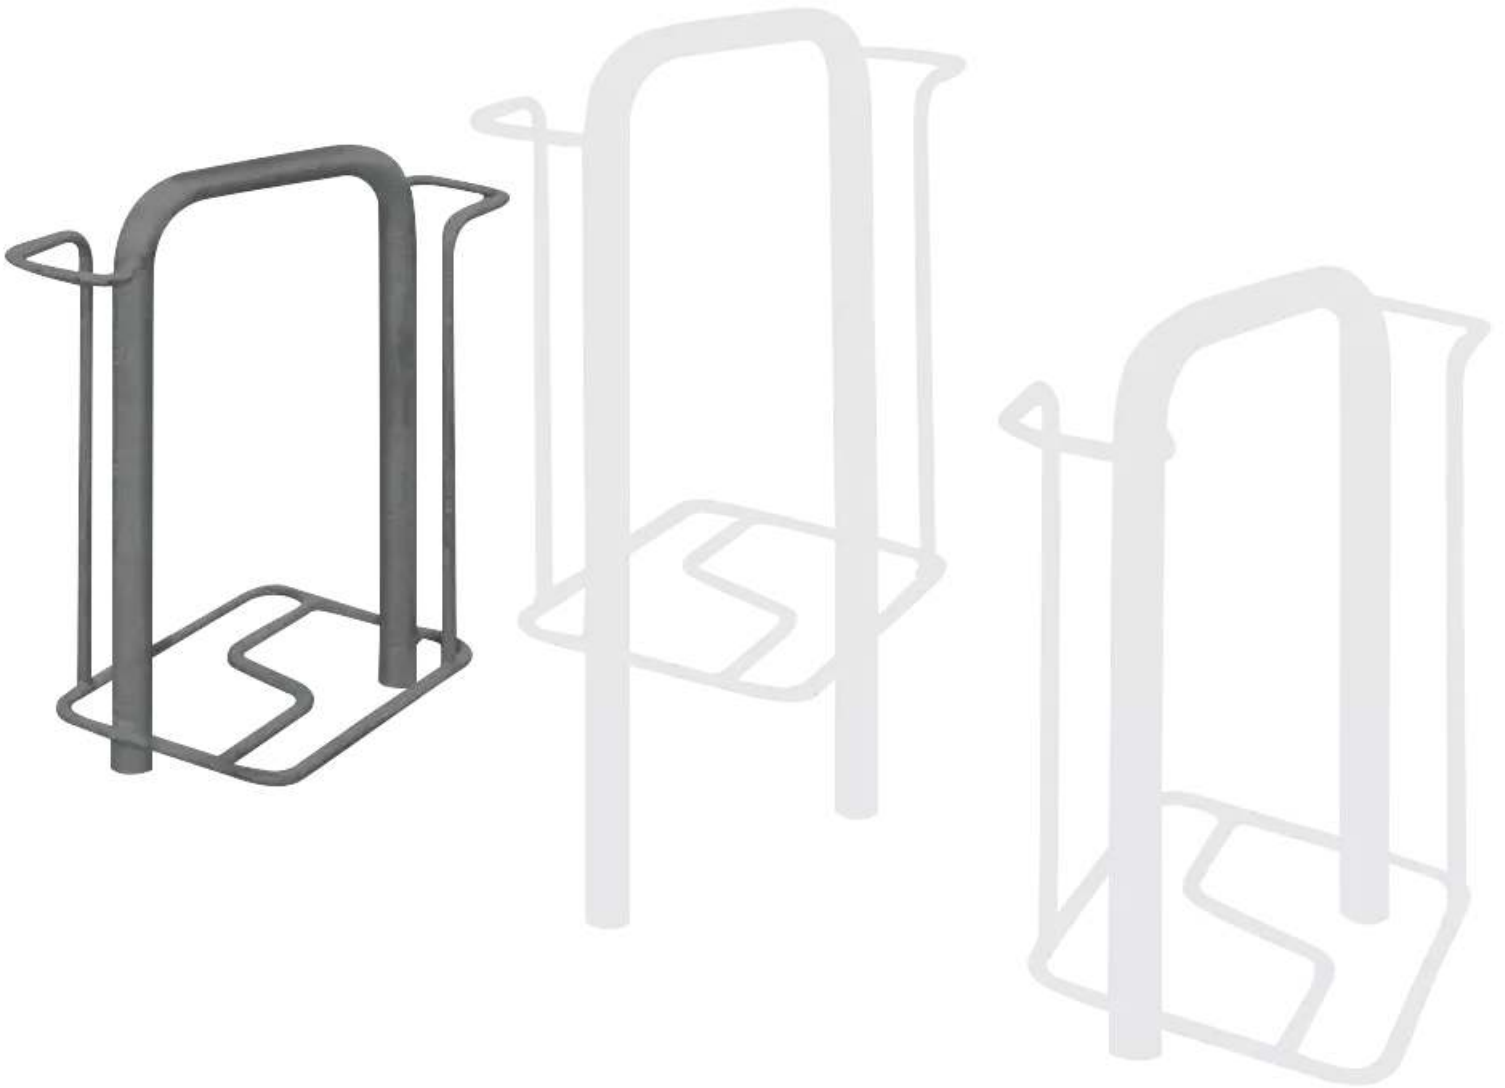

ZIEGLER[®]
Mehr Wert für draußen.

Ihr innovativer Partner für Stahlleichtbau
und Freiflächengestaltung

TOP-QUALITÄT
- direkt vom -
HERSTELLER!

Fahrradparker MISSOURI-LIGHT

doppels., 90°, feuerverzinkt u. pulverbeschichtet - 200.217

Fahrradparker MISSOURI-LIGHT

doppels., 90°, feuerverzinkt u. pulverbeschichtet

Hauptbügel aus Rundrohr (Ø33,7mm) und Radeinstellung aus Rundstahl (Ø14mm). Diebstahlsichere Verschraubung aus Edelstahl mit Bodenrahmen aus Trapezschielen. Durch Schrägstellung des stabilen Hauptbügels, keine Berührung dessen mit den lackierten Teilen des Fahrrades. Lieferung ohne Befestigungsmaterial.

Nutzung : doppelseitig
ADFC empfohlen : ja
Radeinstellung : hoch / tief
Radabstand : 400 mm
Anlieferung : zerlegt
Produkttyp : Fahrradständer
Reifenbreite : 60 mm
Anzahl Stellplätze : 2 Stück
Einstellwinkel : 90°
Befestigungsart : zum Aufdübeln bei -250 mm
Material : Stahl
Höhe : 1035 mm
Gewicht : 14 kg
Breite : 280 mm
Oberfläche : feuerverzinkt und pulverbeschichtet
Tiefe : 650 mm