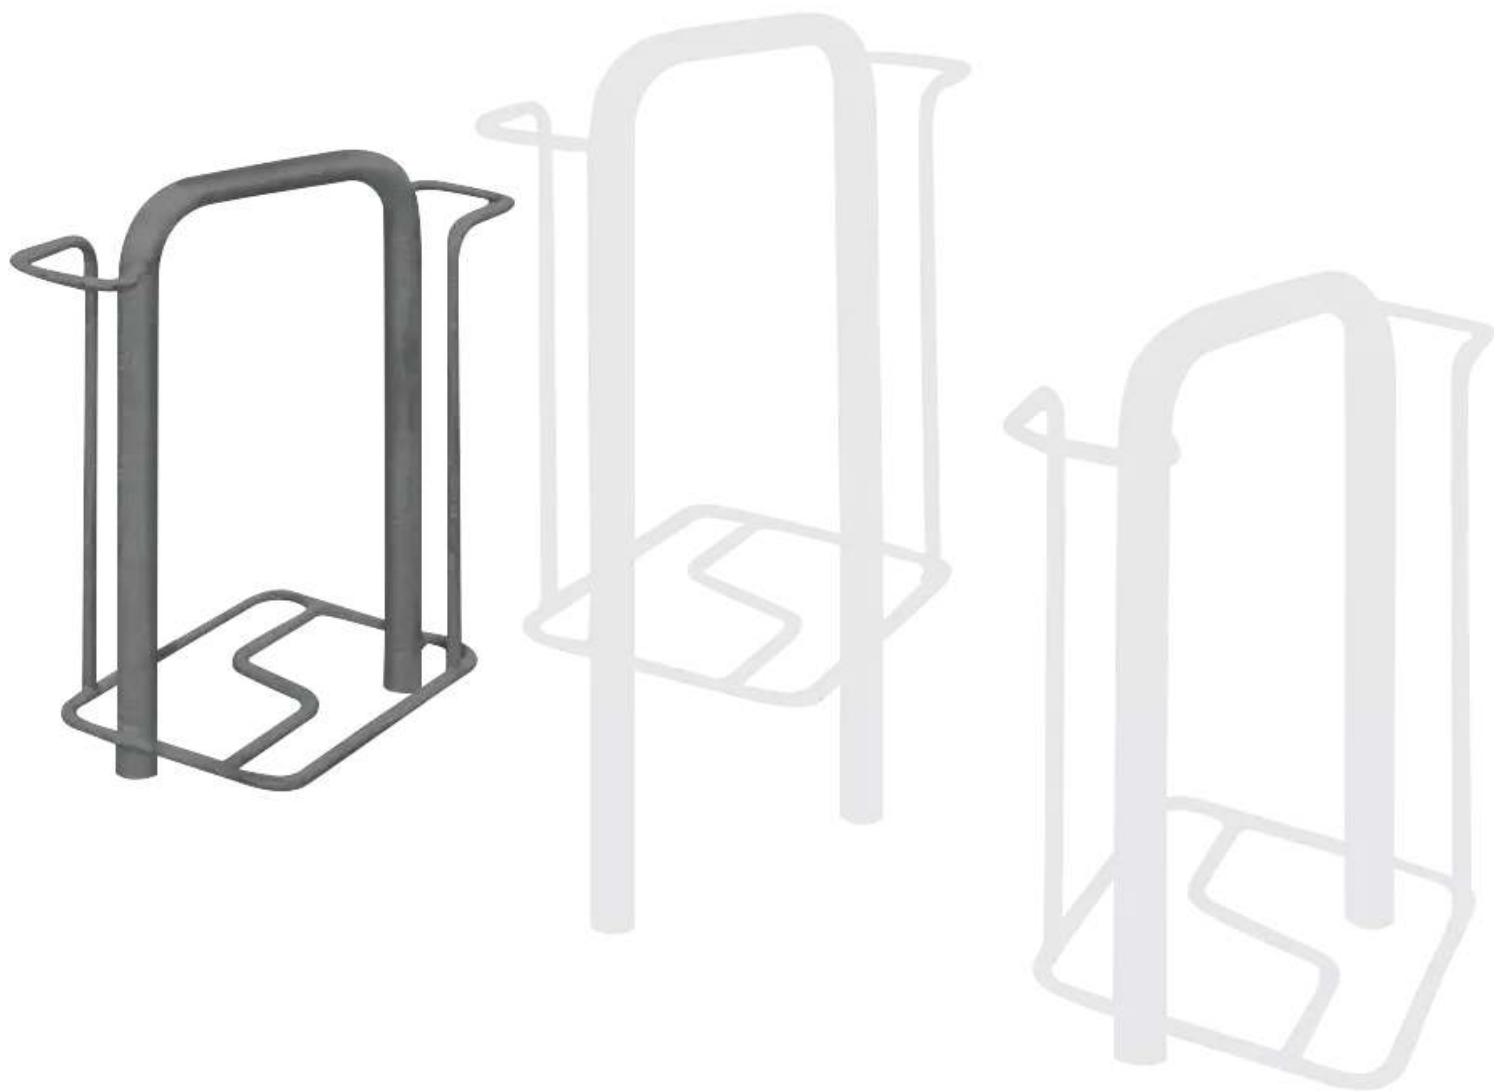

ZIEGLER[®]

Mehr Wert für draußen.

Ihr innovativer Partner für Stahlleichtbau
und Freiflächengestaltung

TOP-QUALITÄT
- direkt vom -
HERSTELLER!

Fahrradparker MISSOURI-LIGHT

doppels., 90°, feuerverzinkt u pulverbeschichtet - 200.218

Fahrradparker MISSOURI-LIGHT

doppels., 90°, feuerverzinkt u pulverbeschichtet

Hauptbügel aus Rundrohr (Ø33,7mm) und Radeinstellung aus Rundstahl (Ø14mm). Diebstahlsichere Verschraubung aus Edelstahl mit Bodenrahmen aus Trapezschiene. Durch Schrägstellung des stabilen Hauptbügels, keine Berührung dessen mit den lackierten Teilen des Fahrrades. Lieferung ohne Befestigungsmaterial.

Nutzung : doppelseitig
ADFC empfohlen : ja
Radeinstellung : hoch / tief
Anlieferung : zerlegt
Produkttyp : Fahrradständer
Reifenbreite : 60 mm
Anzahl Stellplätze : 2 Stück
Einstellwinkel : 90°
Radabstand : 500 mm
Befestigungsart : zum Aufdübeln bei -250 mm
Material : Stahl
Höhe : 1035 mm
Gewicht : 14 kg
Breite : 280 mm
Oberfläche : feuerverzinkt und pulverbeschichtet
Tiefe : 650 mm