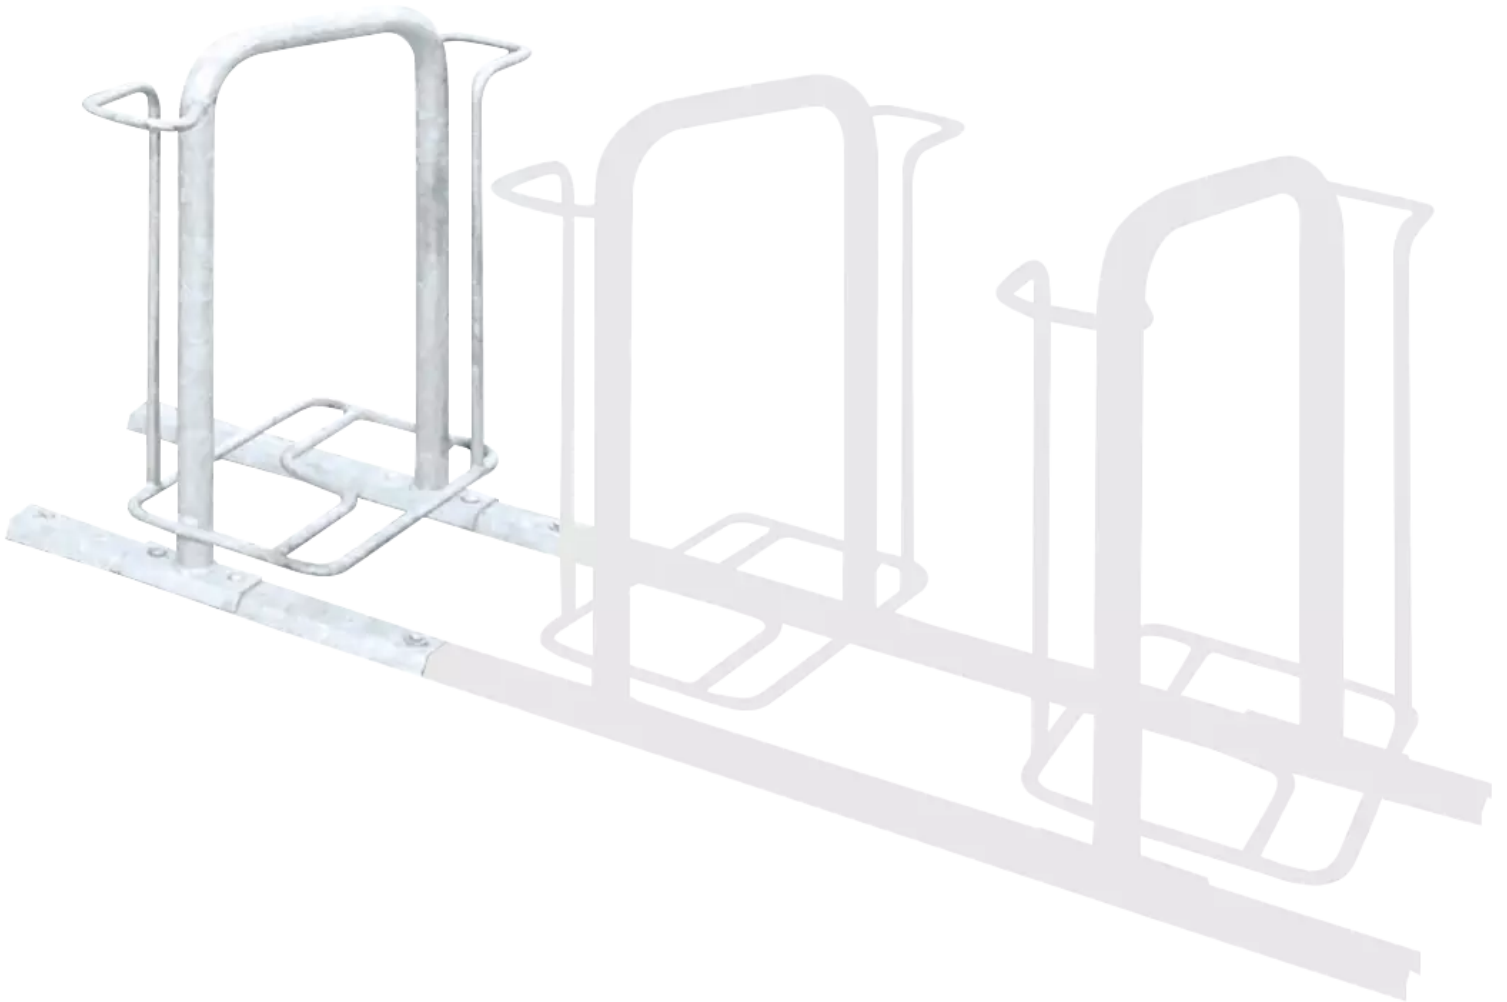

ZIEGLER[®]
Mehr Wert für draußen.

Ihr innovativer Partner für Stahlleichtbau
und Freiflächengestaltung

TOP-QUALITÄT
- direkt vom -
HERSTELLER!

Fahrradparker MISSOURI-LIGHT

doppelseitig, 90°, feuerverzinkt - 200.219

Fahrradparker MISSOURI-LIGHT

doppelseitig, 90°, feuerverzinkt

Hauptbügel aus Rundrohr (Ø33,7mm) und Radeinstellung aus Rundstahl (Ø14mm). Diebstahlsichere Verschraubung aus Edelstahl mit Bodenrahmen aus Trapezschiene. Durch Schrägstellung des stabilen Hauptbügels, keine Berührung dessen mit den lackierten Teilen des Fahrrades. Lieferung ohne Befestigungsmaterial.

Nutzung : doppelseitig

ADFC empfohlen : ja

Oberfläche : feuerverzinkt

Anlieferung : zerlegt

Produkttyp : Fahrradständer

Reifenbreite : 60 mm

Anzahl Stellplätze : 2 Stück

Einstellwinkel : 90°

Material : Stahl

Radabstand : 600 mm

Radeinstellung : tief / tief

Höhe : 1035 mm

Befestigungsart : zum Aufdübeln bei +/- 0 mm

Gewicht : 14 kg

Breite : 280 mm

Tiefe : 650 mm