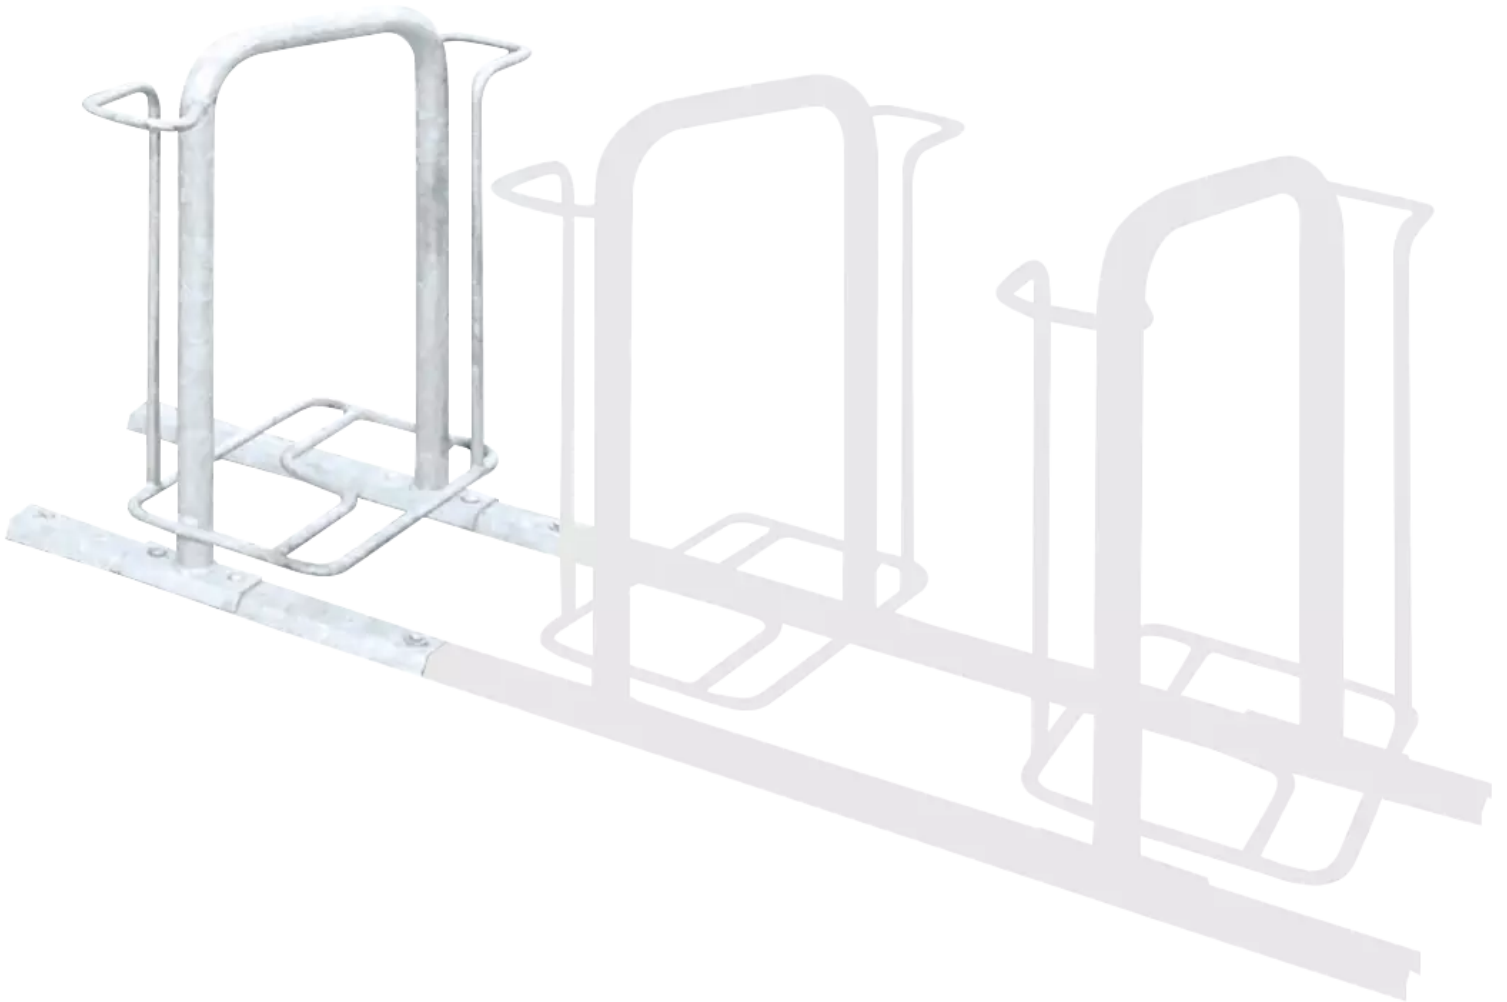

## **Fahrradparker MISSOURI-LIGHT**

doppelseitig, 90°, feuerverzinkt - 200.220

[www.ziegler-metall.at](http://www.ziegler-metall.at)

**BESTELL-HOTLINE + BERATUNG** (Mo - Do: 07:30 - 17:00 Uhr, Freitag 07:30 - 12:00 Uhr)

# Fahrradparker MISSOURI-LIGHT

doppelseitig, 90°, feuerverzinkt

Hauptbügel aus Rundrohr (Ø33,7mm) und Radeinstellung aus Rundstahl (Ø14mm). Diebstahlsichere Verschraubung aus Edelstahl mit Bodenrahmen aus Trapezschiene. Durch Schrägstellung des stabilen Hauptbügels, keine Berührung dessen mit den lackierten Teilen des Fahrrades. Lieferung ohne Befestigungsmaterial.

Nutzung : doppelseitig

ADFC empfohlen : ja

Oberfläche : feuerverzinkt

Anlieferung : zerlegt

Produkttyp : Fahrradständer

Reifenbreite : 60 mm

Anzahl Stellplätze : 2 Stück

Einstellwinkel : 90°

Material : Stahl

Radeinstellung : tief / tief

Radabstand : 700 mm

Befestigungsart : zum Aufdübeln bei +/- 0 mm

Gewicht : 15 kg

Breite : 280 mm

Tiefe : 650 mm

Höhe : 740 mm