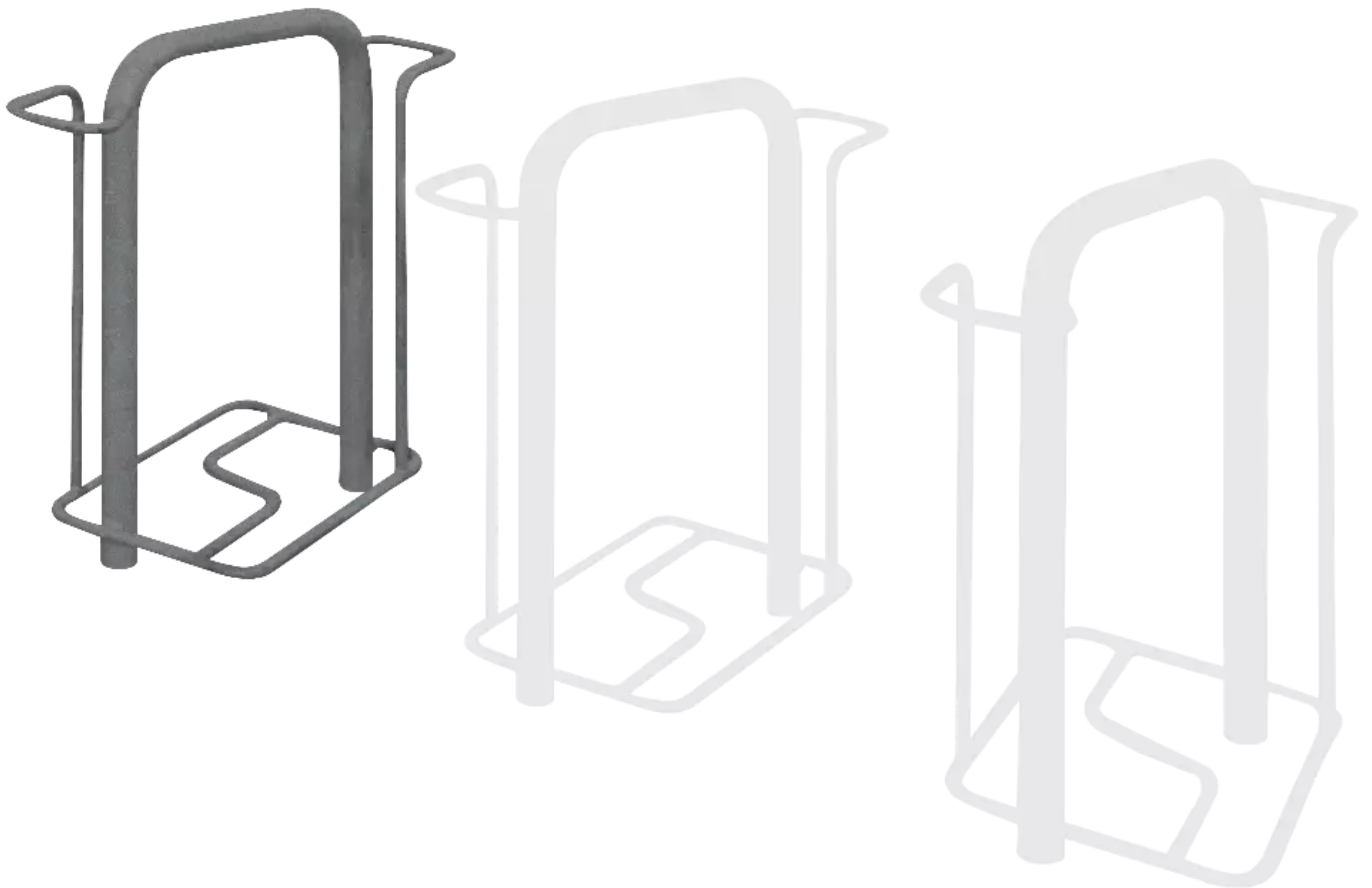

ZIEGLER®

Mehr Wert für draußen.

Ihr innovativer Partner für Stahlleichtbau
und Freiflächengestaltung

TOP-QUALITÄT
- direkt vom -
HERSTELLER!

Fahrradparker MISSOURI-LIGHT

doppels., 90°, feuerverzinkt u. pulverbeschichtet - 200.225

Fahrradparker MISSOURI-LIGHT

doppels., 90°, feuerverzinkt u. pulverbeschichtet

Hauptbügel aus Rundrohr (Ø33,7mm) und Radeinstellung aus Rundstahl (Ø14mm). Diebstahlsichere Verschraubung aus Edelstahl mit Bodenrahmen aus Trapezschielen. Durch Schrägstellung des stabilen Hauptbügels, keine Berührung dessen mit den lackierten Teilen des Fahrrades. Lieferung ohne Befestigungsmaterial.

Nutzung : doppelseitig
Anlieferung : zerlegt
Produkttyp : Fahrradständer
Reifenbreite : 60 mm
Anzahl Stellplätze : 2 Stück
Einstellwinkel : 90°
Material : Stahl
Befestigungsart : zum Aufdübeln bei -250 mm
Radabstand : 600 mm
Radeinstellung : tief / tief
Gewicht : 14 kg
Breite : 280 mm
Oberfläche : feuerverzinkt und pulverbeschichtet
Tiefe : 650 mm
Höhe : 790 mm