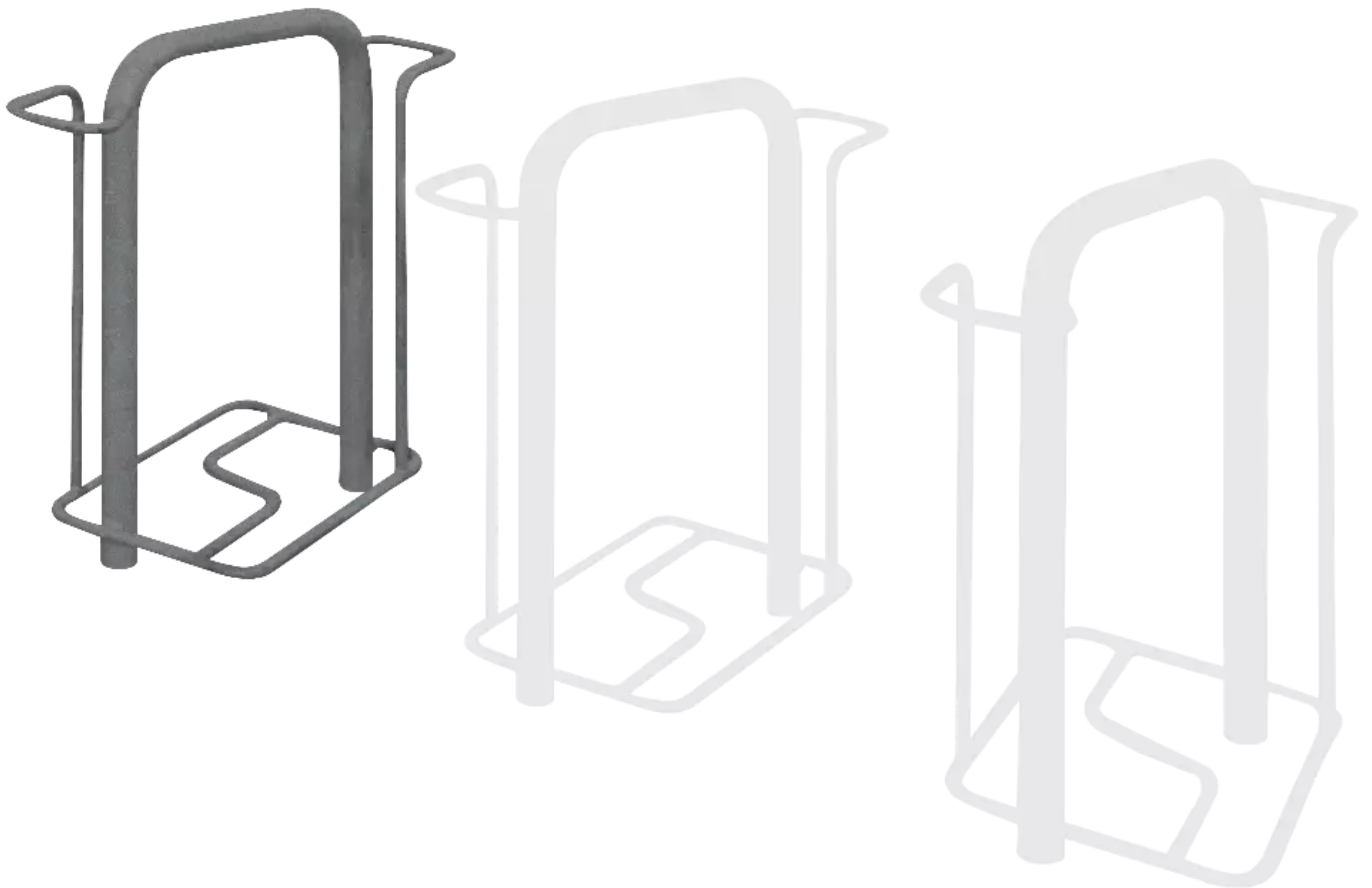

ZIEGLER[®]
Mehr Wert für draußen.

Ihr innovativer Partner für Stahlleichtbau
und Freiflächengestaltung

TOP-QUALITÄT
- direkt vom -
HERSTELLER!

Fahrradparker MISSOURI-LIGHT

doppels., 90°, feuerverzinkt u. pulverbeschichtet - 200.226

Fahrradparker MISSOURI-LIGHT

doppels., 90°, feuerverzinkt u. pulverbeschichtet

Hauptbügel aus Rundrohr (Ø33,7mm) und Radeinstellung aus Rundstahl (Ø14mm). Diebstahlsichere Verschraubung aus Edelstahl mit Bodenrahmen aus Trapezschielen. Durch Schrägstellung des stabilen Hauptbügels, keine Berührung dessen mit den lackierten Teilen des Fahrrades. Lieferung ohne Befestigungsmaterial.

Nutzung : doppelseitig
ADFC empfohlen : ja
Anlieferung : zerlegt
Produkttyp : Fahrradständer
Reifenbreite : 60 mm
Anzahl Stellplätze : 2 Stück
Einstellwinkel : 90°
Befestigungsart : zum Aufdübeln bei -250 mm
Material : Stahl
Radeinstellung : tief / tief
Radabstand : 700 mm
Gewicht : 15 kg
Breite : 280 mm
Oberfläche : feuerverzinkt und pulverbeschichtet
Tiefe : 650 mm
Höhe : 790 mm