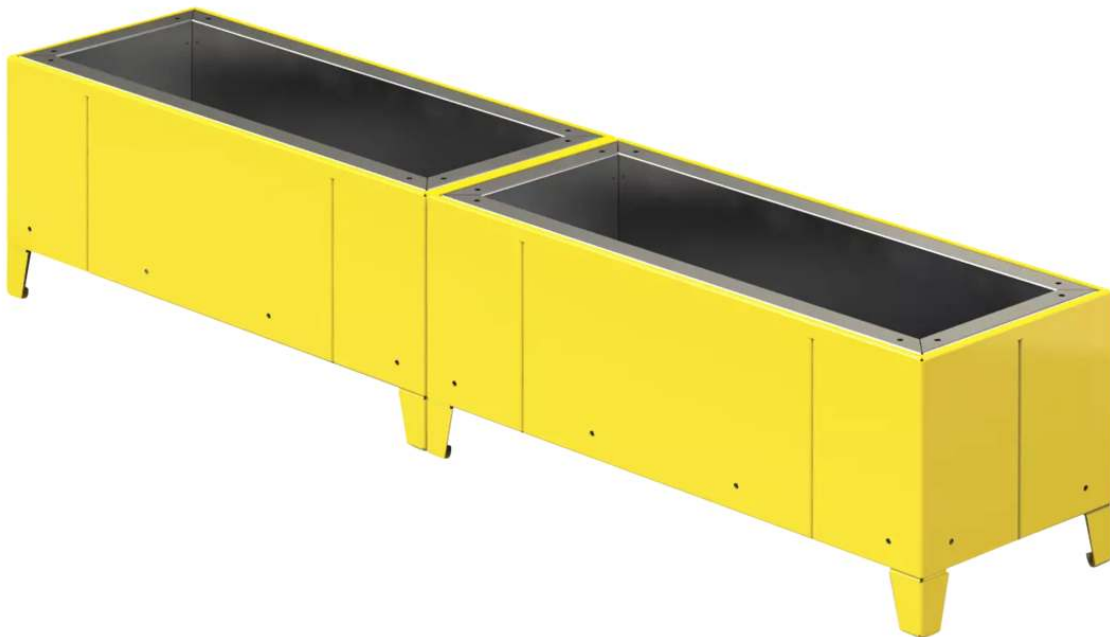

ZIEGLER[®]
Mehr Wert für draußen.

Ihr innovativer Partner für Stahlleichtbau
und Freiflächengestaltung

TOP-QUALITÄT
- direkt vom -
HERSTELLER!

Sitzinsel TASKU

2 Pflanzbehälter rechteckig - 217.010

www.ziegler-metall.at

Sitzinsel TASKU

2 Pflanzbehälter rechteckig

Bestehend aus zwei rechteckigen Pflanzbehältern. Unterkonstruktion aus Stahl. Standardmäßig mit Standfüßen.

Material Konstruktion : Stahl

Oberfläche Konstruktion : feuerverzinkt und pulverbeschichtet

Ausführung : Pflanzbehälter

Breite : 2400 mm

Gewicht : 138 kg

Befestigungsart : zum freien Aufstellen

Höhe : 400 mm

Tiefe : 500 mm

zum Webshop