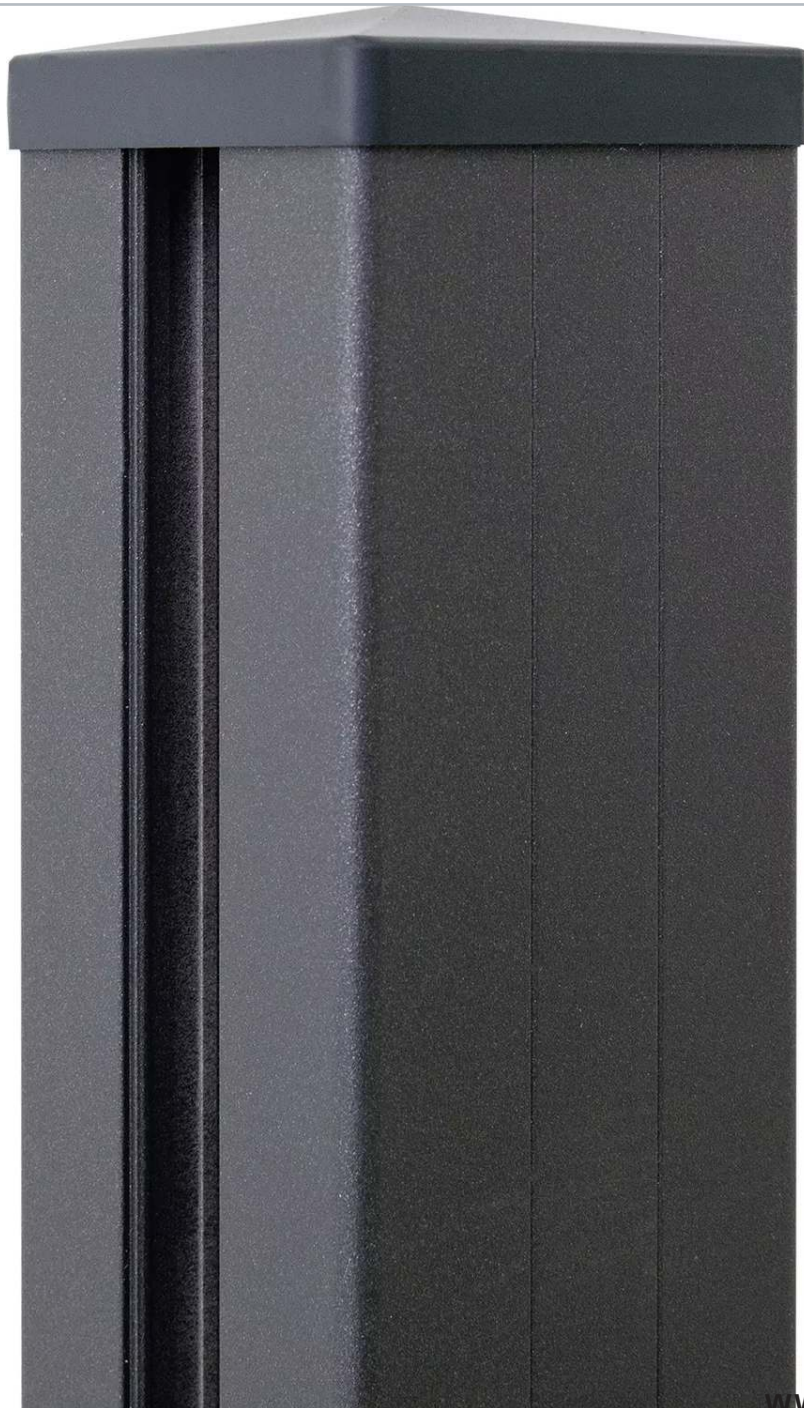

ZIEGLER[®]
Mehr Wert für draußen.

Ihr innovativer Partner für Stahlleichtbau
und Freiflächengestaltung

TOP-QUALITÄT
- direkt vom -
HERSTELLER!

Profilpfosten

für Sichtschutzwand WEXFORD - 220.003

www.ziegler-metall.at

Profilpfosten

für Sichtschutzwand WEXFORD

Konstruktion:

Profilpfosten (90 x 90 mm) aus Aluminium mit dreiseitiger Nut zum Einstecken der Wandelemente, inklusive Pfostenkappe.

Oberfläche / Farbe:

Aluminium eloxiert und zusätzlich pulverbeschichtet in DB 703 eisenglimmer.

Lieferung:

Zerlegt, folienverschweißt. Ohne Bodenbefestigungsmaterial. Montageanleitung liegt der Lieferung bei.

Gesamthöhe : 1900 mm

Befestigungsart : zum Aufdübeln

Material Konstruktion : Aluminium

Produkttyp : Wind- und Sichtschutzelemente

Oberfläche Konstruktion : pulverbeschichtet

Gesamtbreite : 90 mm

Farbe : DB 703 eisenglimmer

Gesamttiefe : 90 mm

Gewicht : 25 kg

zum Webshop