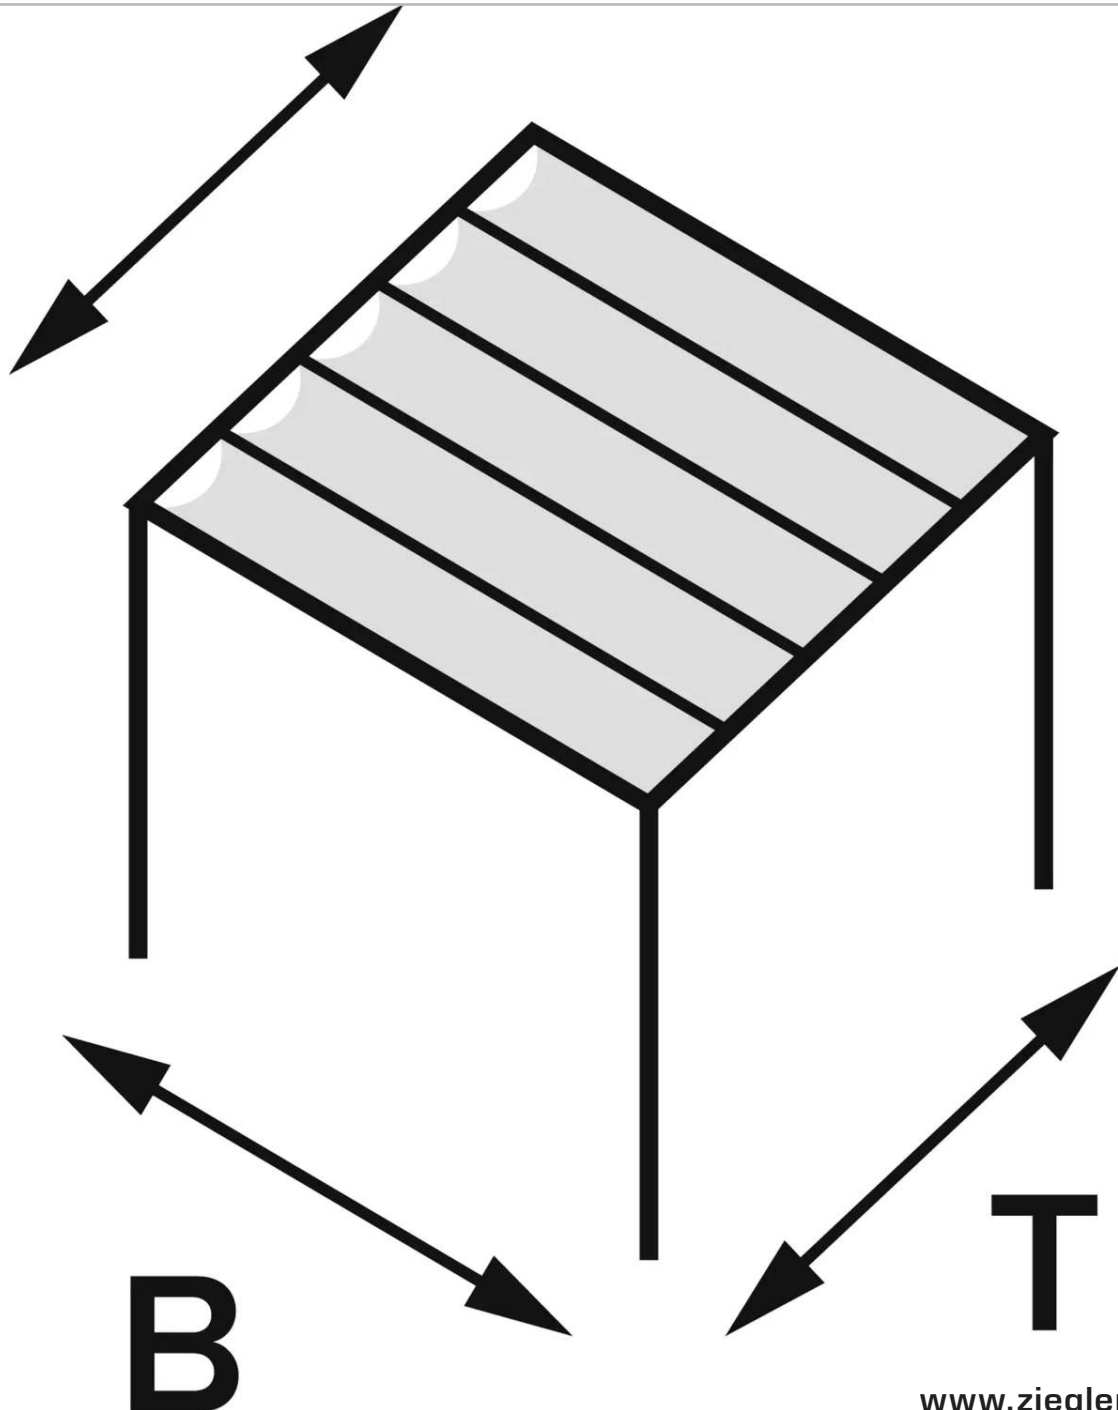

## Pergola PESARO

5000 x 5000 mm, Tuch: lichtdurchlässiges Netztuch - 231.019

[www.ziegler-metall.at](http://www.ziegler-metall.at)

**BESTELL-HOTLINE + BERATUNG** (Mo - Do: 07:30 - 17:00 Uhr, Freitag 07:30 - 12:00 Uhr)

# Pergola PESARO

5000 x 5000 mm, Tuch: lichtdurchlässiges Netztuch