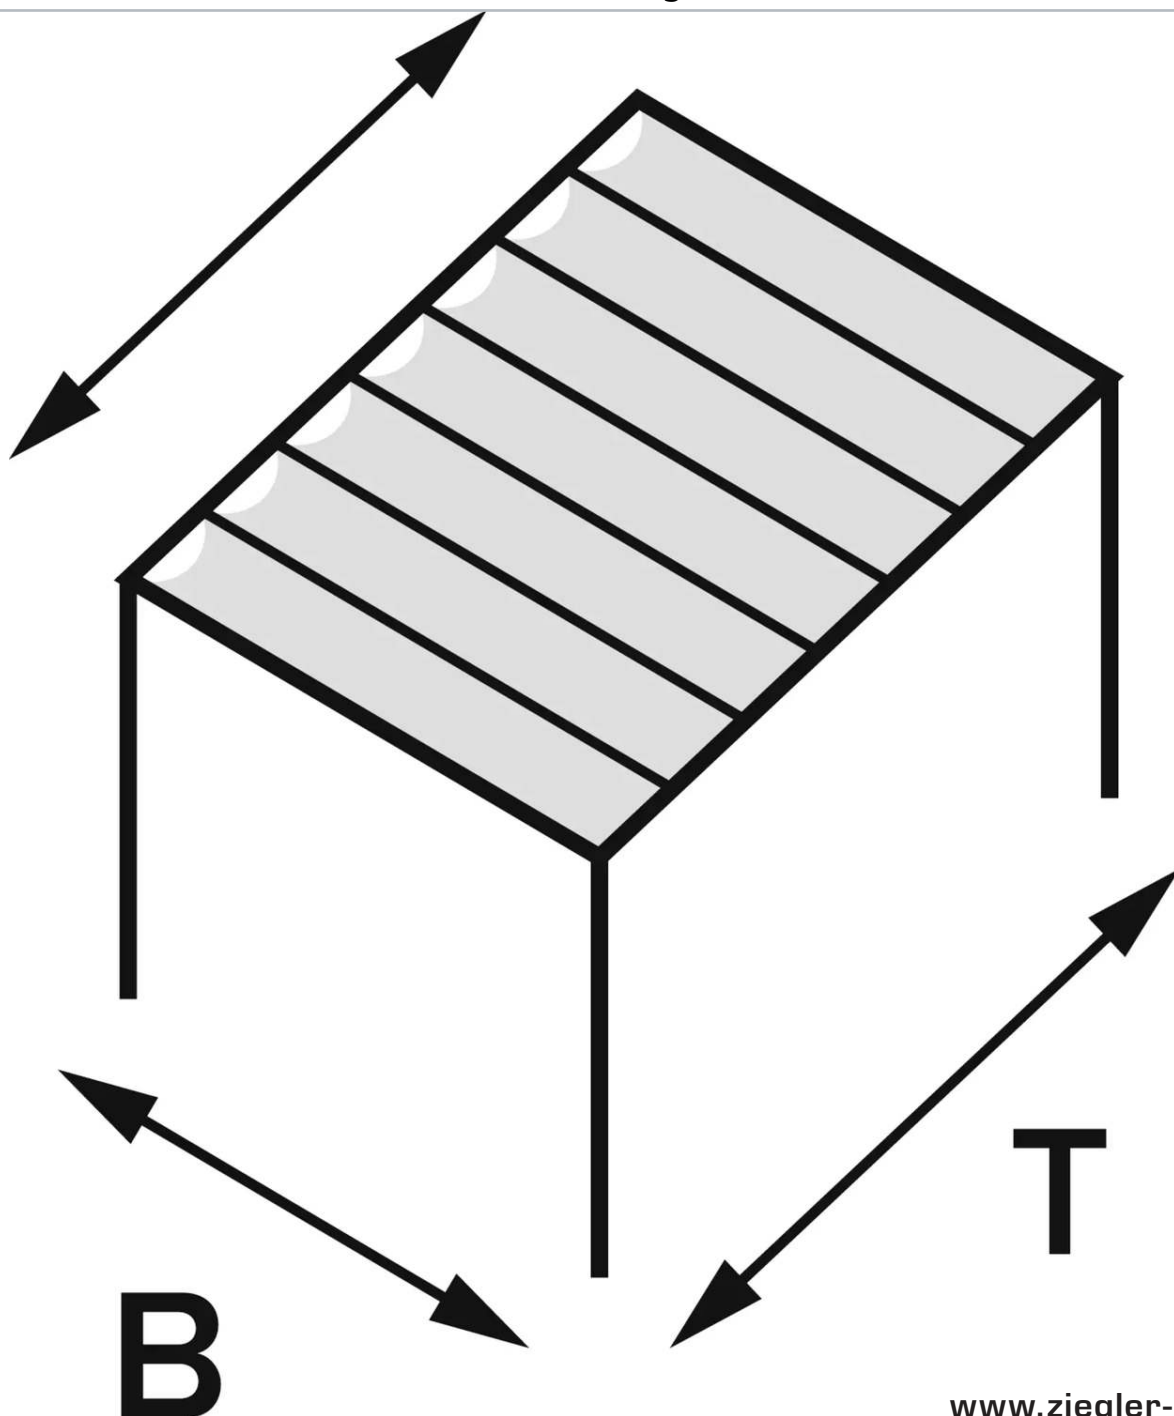

## Pergola PESARO

3000 x 5000 mm, Tuch: lichtdurchlässiges Netztuch - 231.020

[www.ziegler-metall.at](http://www.ziegler-metall.at)

**BESTELL-HOTLINE + BERATUNG** (Mo - Do: 07:30 - 17:00 Uhr, Freitag 07:30 - 12:00 Uhr)

# Pergola PESARO

3000 x 5000 mm, Tuch: lichtdurchlässiges Netztuch