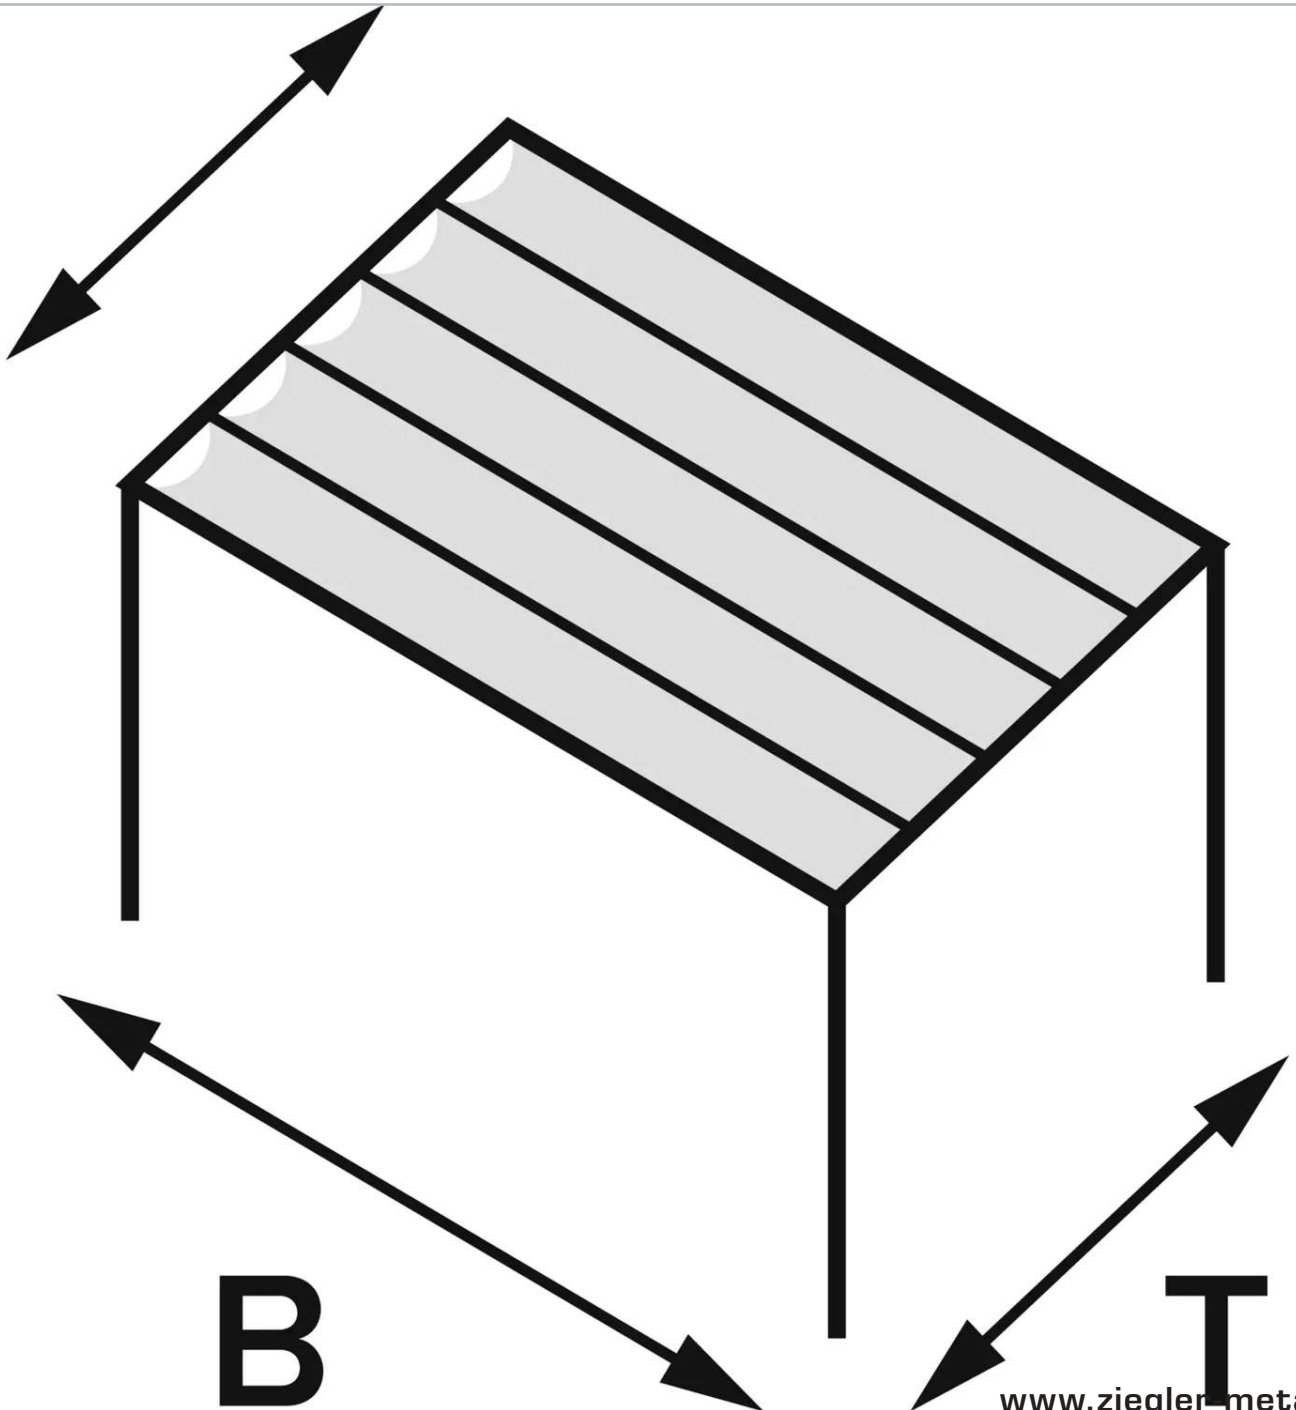

## Pergola PESARO

4000 x 3000 mm, Tuch: lichtdurchlässiges Netztuch - 231.060

[www.ziegler-metall.at](http://www.ziegler-metall.at)

**BESTELL-HOTLINE + BERATUNG** (Mo - Do: 07:30 - 17:00 Uhr, Freitag 07:30 - 12:00 Uhr)

# Pergola PESARO

4000 x 3000 mm, Tuch: lichtdurchlässiges Netztuch