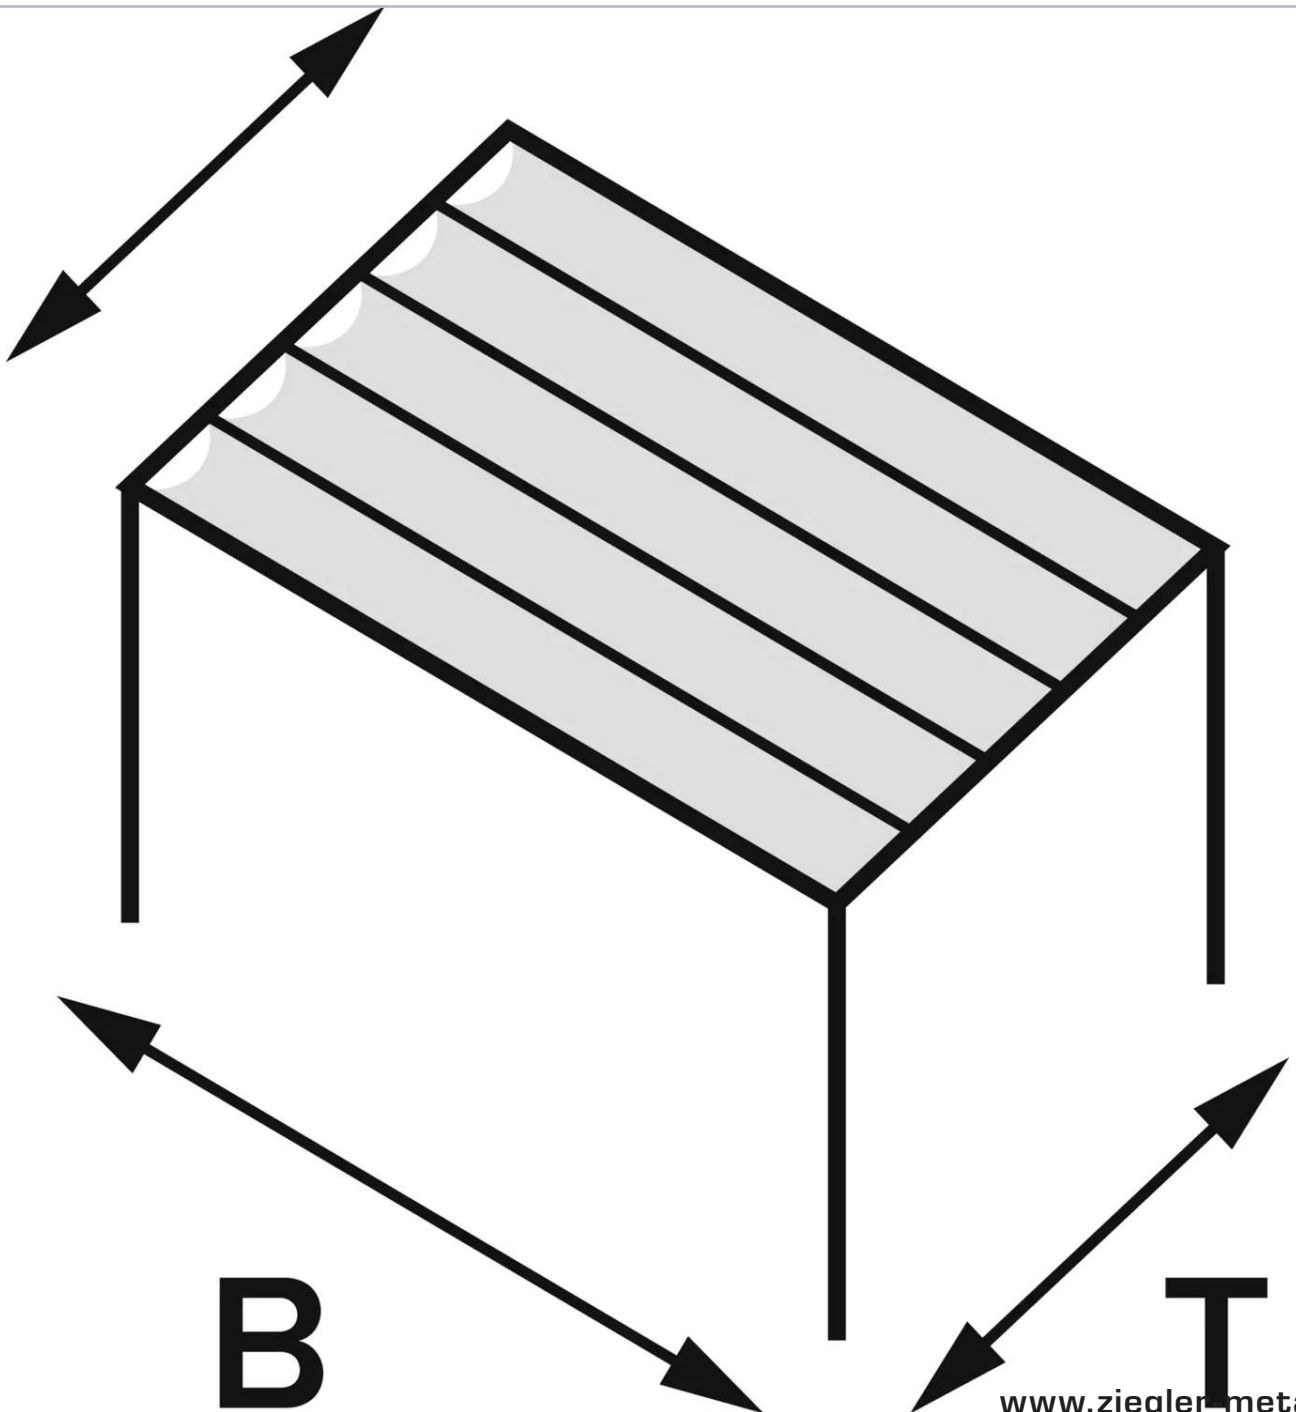

ZIEGLER[®]
Mehr Wert für draußen.

Ihr innovativer Partner für Stahlleichtbau
und Freiflächengestaltung

TOP-QUALITÄT
- direkt vom -
HERSTELLER!

Pergola PESARO

5000 x 3000 mm, Tuch: lichtdurchlässiges Netztuch - 231.061

Pergola PESARO

5000 x 3000 mm, Tuch: lichtdurchlässiges Netztuch

Konstruktion:

Aluminiumkonstruktion mit Pfosten und Querträger (120 x 120 mm) sowie Schieberverdeck mit Pfetten (45 x 59 mm) zur Aufnahme der Tuchbespannung. Das mühelose Öffnen und Schließen des Beschattungssystems erfolgt manuell über eine Zugstange.

Lieferung:

Zerlegt in Holzkiste. Montageanleitung liegt der Lieferung bei.

Material Konstruktion : Aluminium

Gesamthöhe : 2540 mm

Befestigungsart : zum Aufdübeln

Entwässerung : frei abtropfend

Artikelbezeichnung : Pergola PESARO (ohne Rück- / Seitenwände

Gesamthöhe : 2540 mm

Dachbreite : 5000 mm

zum Webshop