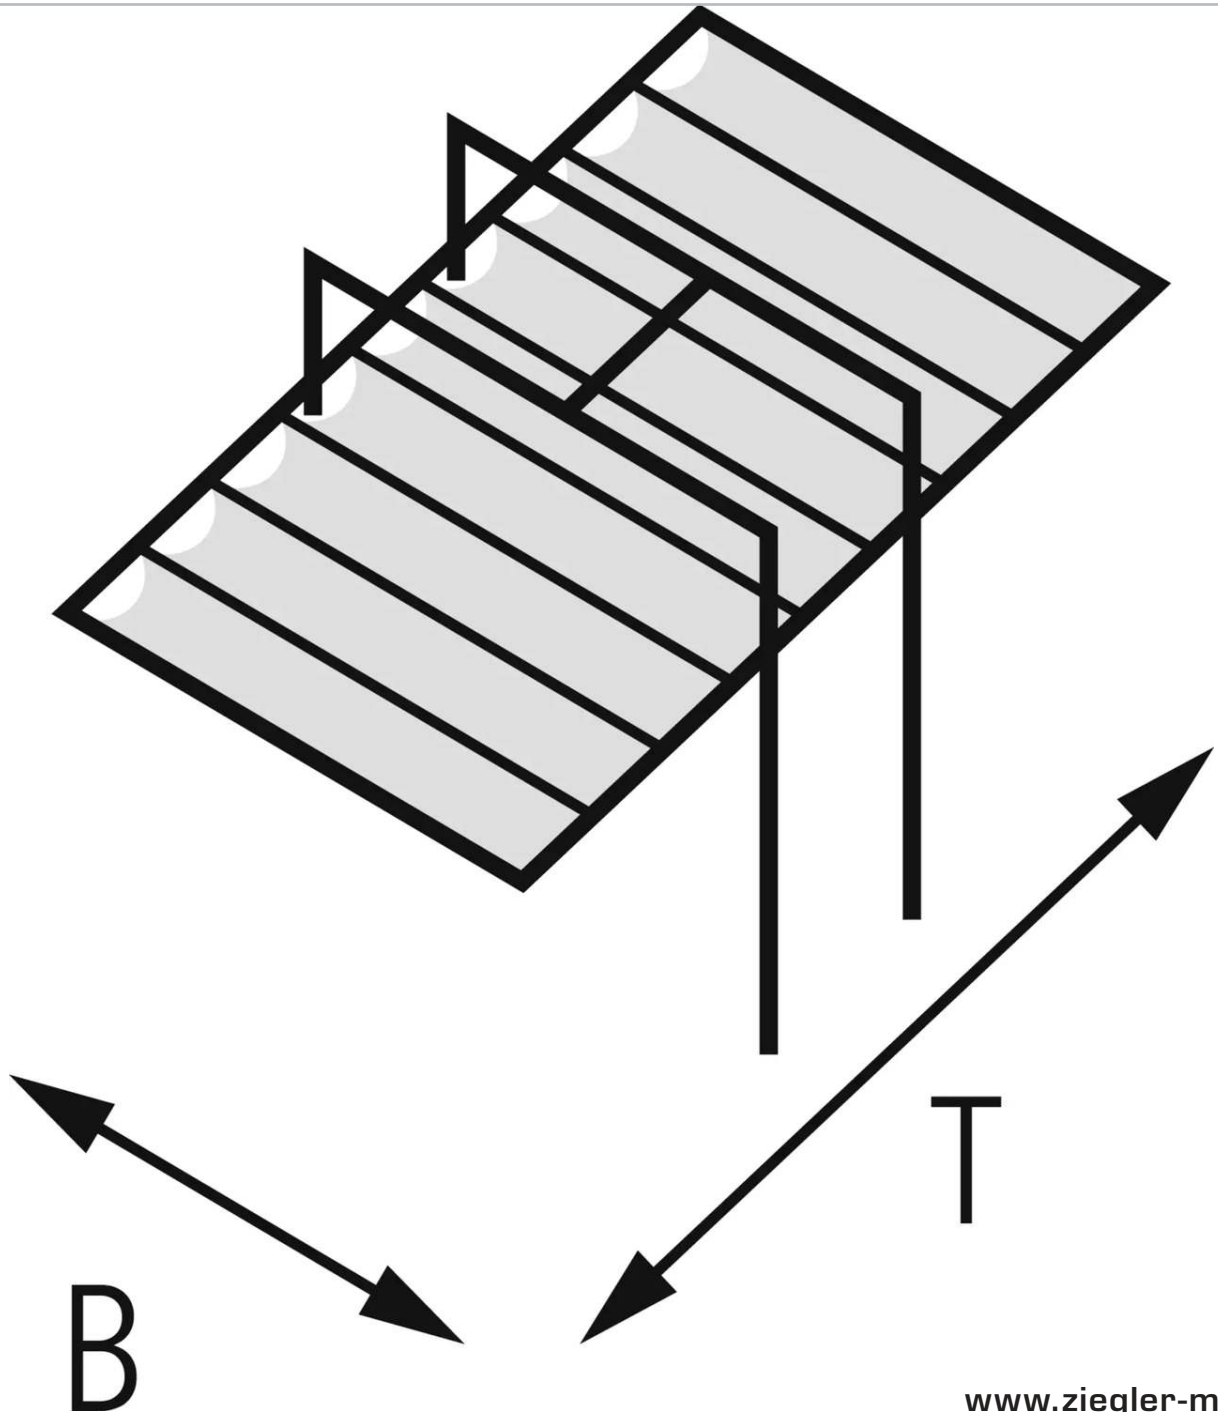

ZIEGLER[®]
Mehr Wert für draußen.

Ihr innovativer Partner für Stahlleichtbau
und Freiflächengestaltung

TOP-QUALITÄT
- direkt vom -
HERSTELLER!

Markisen-Freigestell TERAMO

5000 x 6000 mm, Tuch: lichtundurchlässiges PVC - 231.087

Markisen-Freigestell TERAMO

5000 x 6000 mm, Tuch: lichtundurchlässiges PVC

Konstruktion:

Designorientierte, freitragende Aluminiumkonstruktion mit Pfosten und Querträger (120 x 120 mm) sowie Verschiebeverdeck mit Pfetten (45 x 59 mm) zur Aufnahme der Tuchbespannung. Das mühelose Öffnen und Schließen des Beschattungssystems erfolgt manuell über eine Zugstange.

Oberfläche / Farbe:

Aluminium pulverbeschichtet in Standardfarben. Markisentuch in Standardfarben.

Entwässerung:

Beidseitig frei ablaufend.

Windlast: Zone 4

Befestigung:

Stützen mit verschraubten Fußplatten zum Aufdübeln bei +/- 0 mm auf bauseitige Fundamente nach unseren Plänen bzw. zum freien Aufstellen mittels Stahlbetonfüße, siehe Zubehör.

Oberfläche Konstruktion : pulverbeschichtet

Ausführung : lichtundurchlässiges PVC-Tuch PRECONTRAIINT 602

Lichte Höhe : 2500 mm

Dachbreite : 5000 mm

Dachtiefe : 6000 mm

Gesamthöhe : 2960 mm

Gewicht : 390 kg

zum Webshop