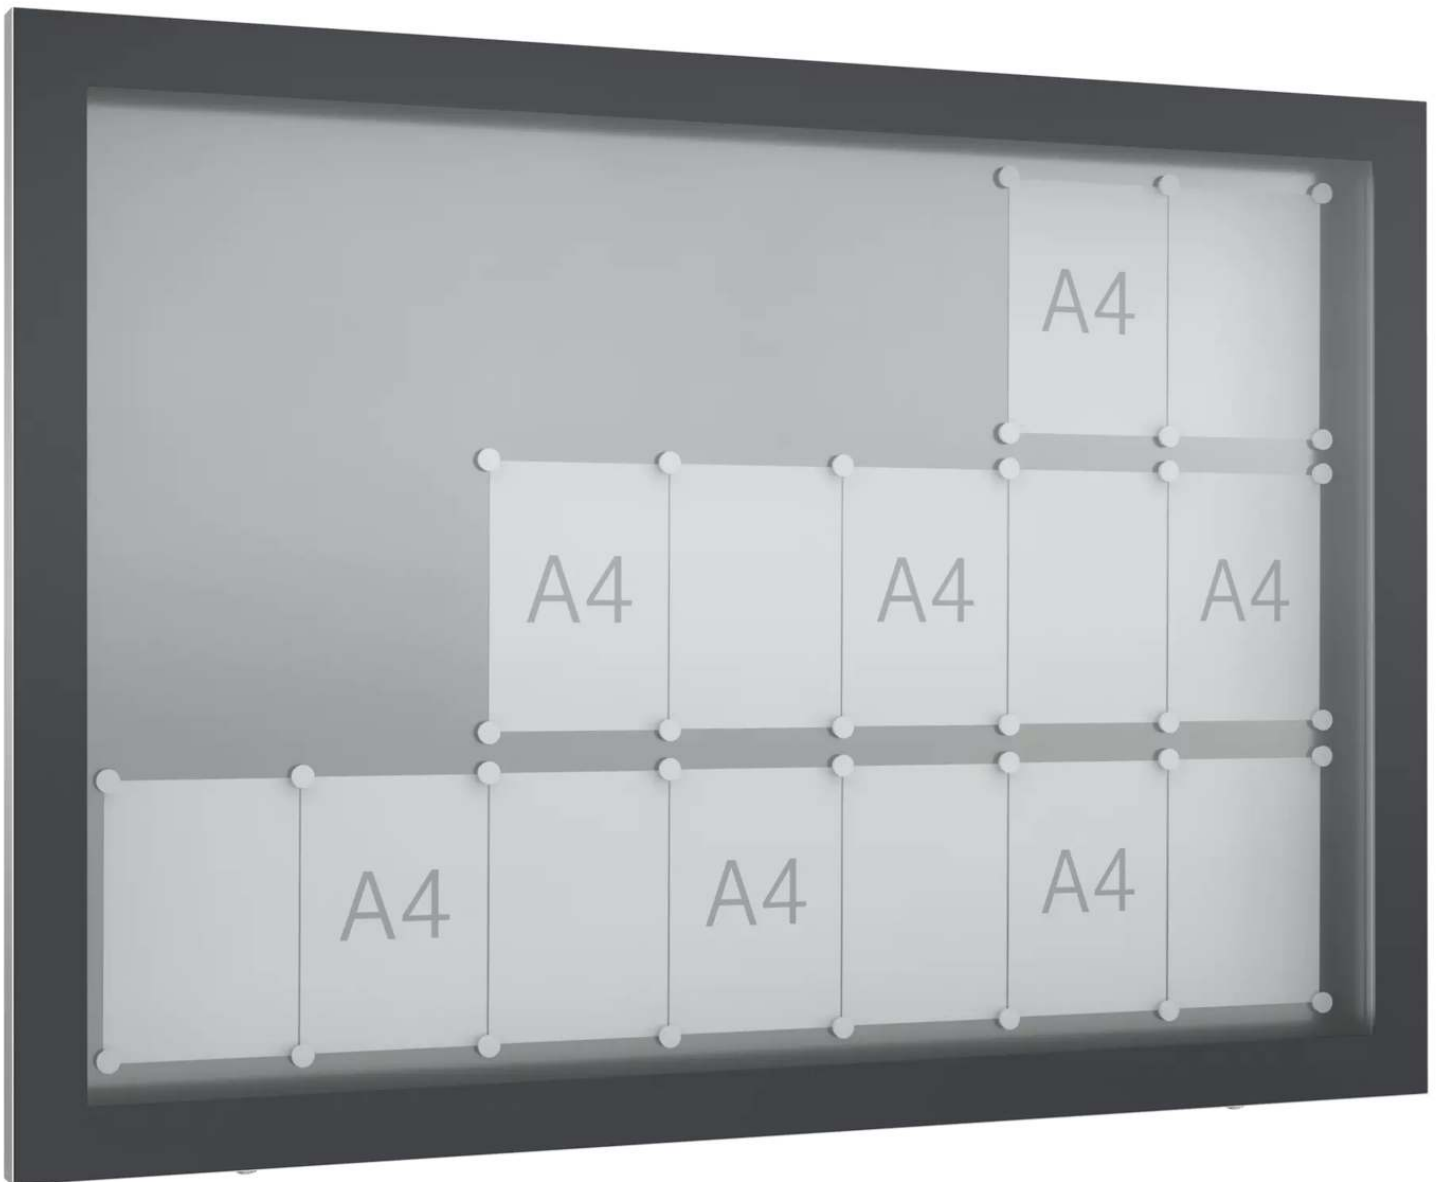

Schaukasten **BERNEX**

21 x DIN A4, Querformat - 238.006

www.ziegler-metall.at

BESTELL-HOTLINE + BERATUNG (Mo - Do: 07:30 - 17:00 Uhr, Freitag 07:30 - 12:00 Uhr)

Tel +43 (0) 76 72 / 958 950 Fax +43 (0) 76 72 / 958 9514 beratung@ziegler-metall.at

Angebote für gewerbliche Kunden. Netto-Preise zzgl. gesetzl. MwSt.