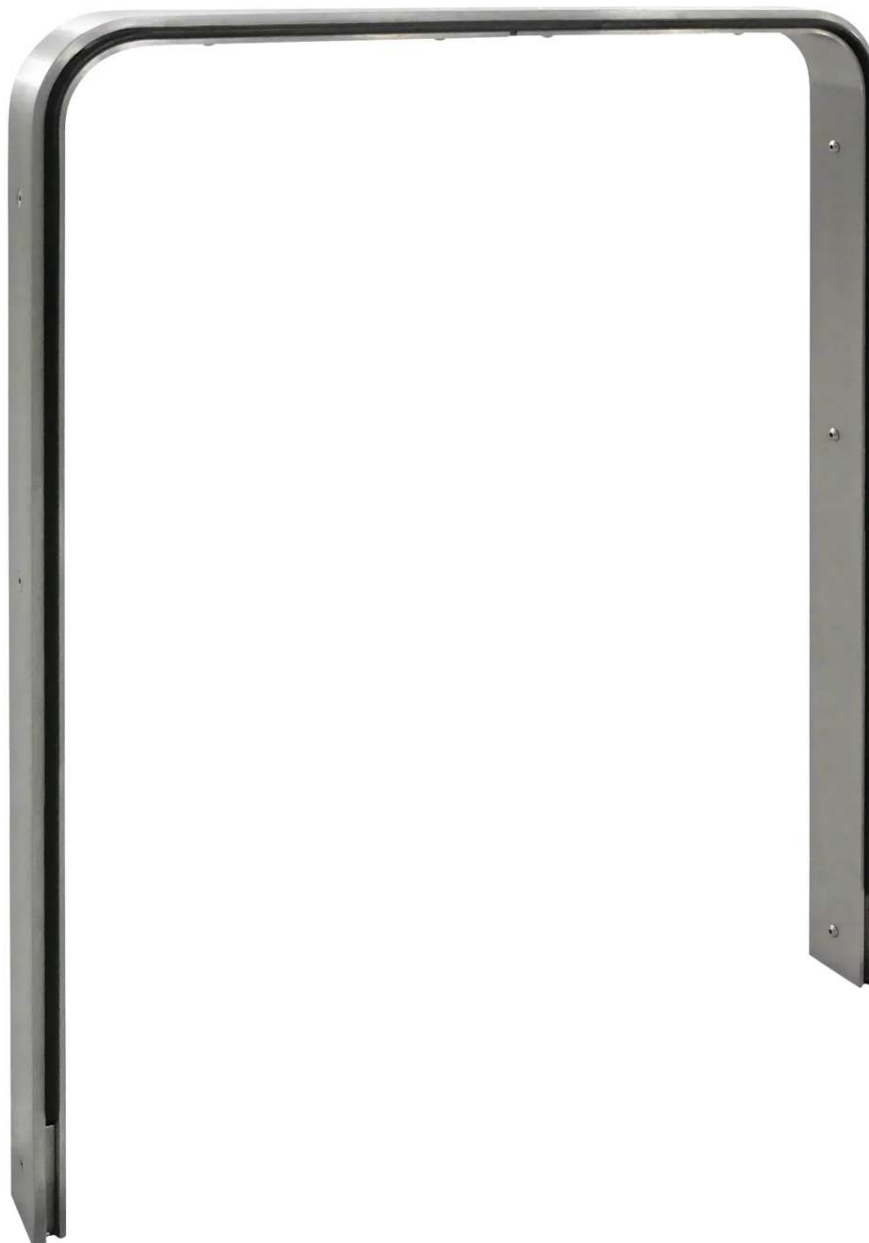

## **Anlehnbügel TAMPA PROTECT**

aus Edelstahl, zum Einbetonieren - 244.020

[www.ziegler-metall.at](http://www.ziegler-metall.at)

**BESTELL-HOTLINE + BERATUNG** (Mo - Do: 07:30 - 17:00 Uhr, Freitag 07:30 - 12:00 Uhr)

## aus Edelstahl, zum Einbetonieren

Anlehnbügel mit abgerundeten Ecken, aus Edelstahl V2A, geschliffen Korn 240 (80 x 10 mm), mit integriertem widerstandsfähigen Kunststoffstreifen, der den Lack des Fahrrades schützen soll.

Material : Edelstahl  
Nutzung : doppelseitig  
Produkttyp : Anlehnbügel  
Werbefläche : ohne  
Befestigungsart : zum Einbetonieren  
Anzahl Stellplätze : 2 Stück  
empfohlene Einbautiefe : 250 mm  
Oberfläche : geschliffen  
Rohr-Ø/ Profilmaße : 80 x 10 mm  
Höhe : 1100 mm  
Gewicht : 32 kg  
Höhe über Flur : 850 mm  
Tiefe : 80 mm  
Breite : 850 mm