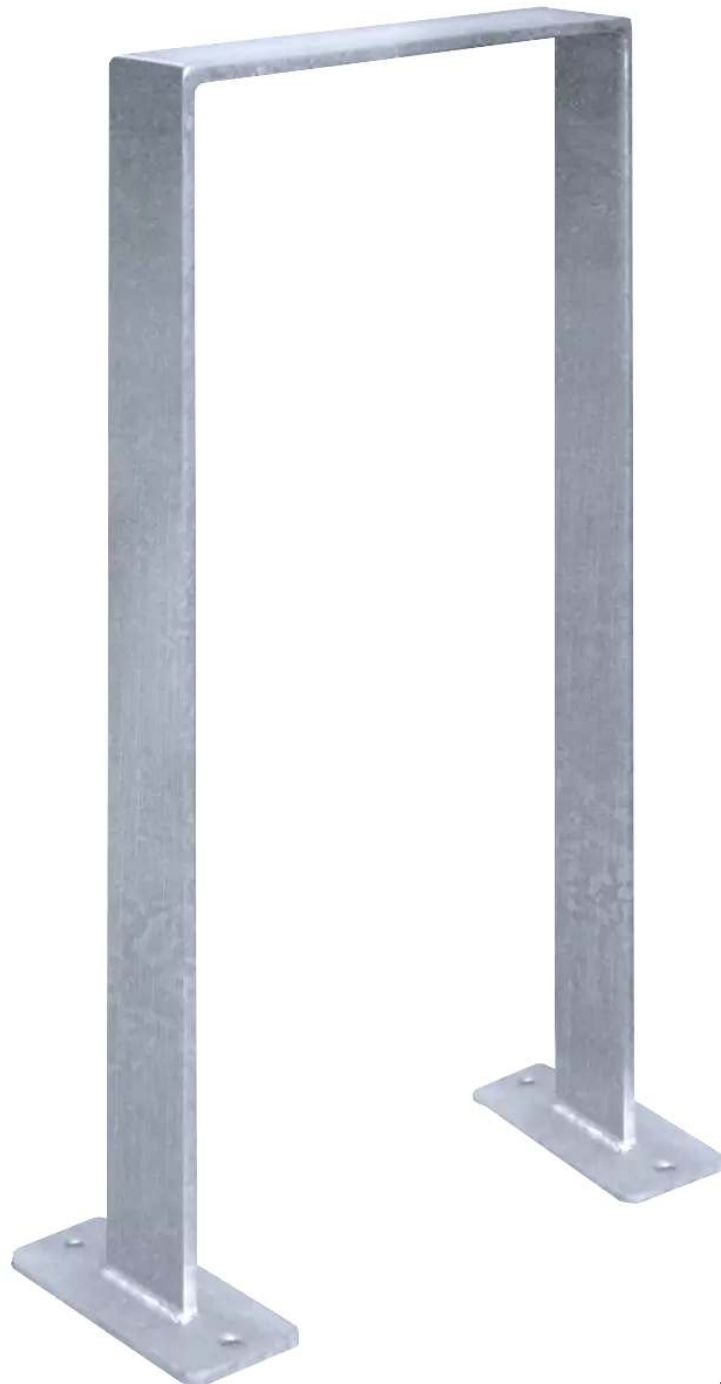

ZIEGLER[®]
Mehr Wert für draußen.

Ihr innovativer Partner für Stahlleichtbau
und Freiflächengestaltung

TOP-QUALITÄT
- direkt vom -
HERSTELLER!

Anlehnbügel UTAH

Breite 350 mm, feuerverzinkt, zum Aufdübeln - 244.960

Anlehnbügel UTAH

Breite 350 mm, feuerverzinkt, zum Aufdübeln

Anlehnbügel aus Flachstahl (80 x 10 mm) mit Fußplatten (80 x 200 mm). Befestigungsmaterial nicht im Lieferumfang enthalten, siehe Zubehör.

empfohlene Einbautiefe : +/- 0 mm

Anlieferung : montiert

Nutzung : doppelseitig

Produkttyp : Anlehnbügel

Oberfläche : feuerverzinkt

Anzahl Stellplätze : 2 Stück

Material : Stahl

Ausführung : ohne Quersteg

Befestigungsart : zum Aufdübeln bei +/- 0 mm

Rohr-Ø/ Profilmaße : 80 x 10 mm

Gewicht : 16 kg

Breite : 350 mm

Höhe über Flur : 850 mm

Tiefe : 80 mm

Höhe : 850 mm

zum Webshop