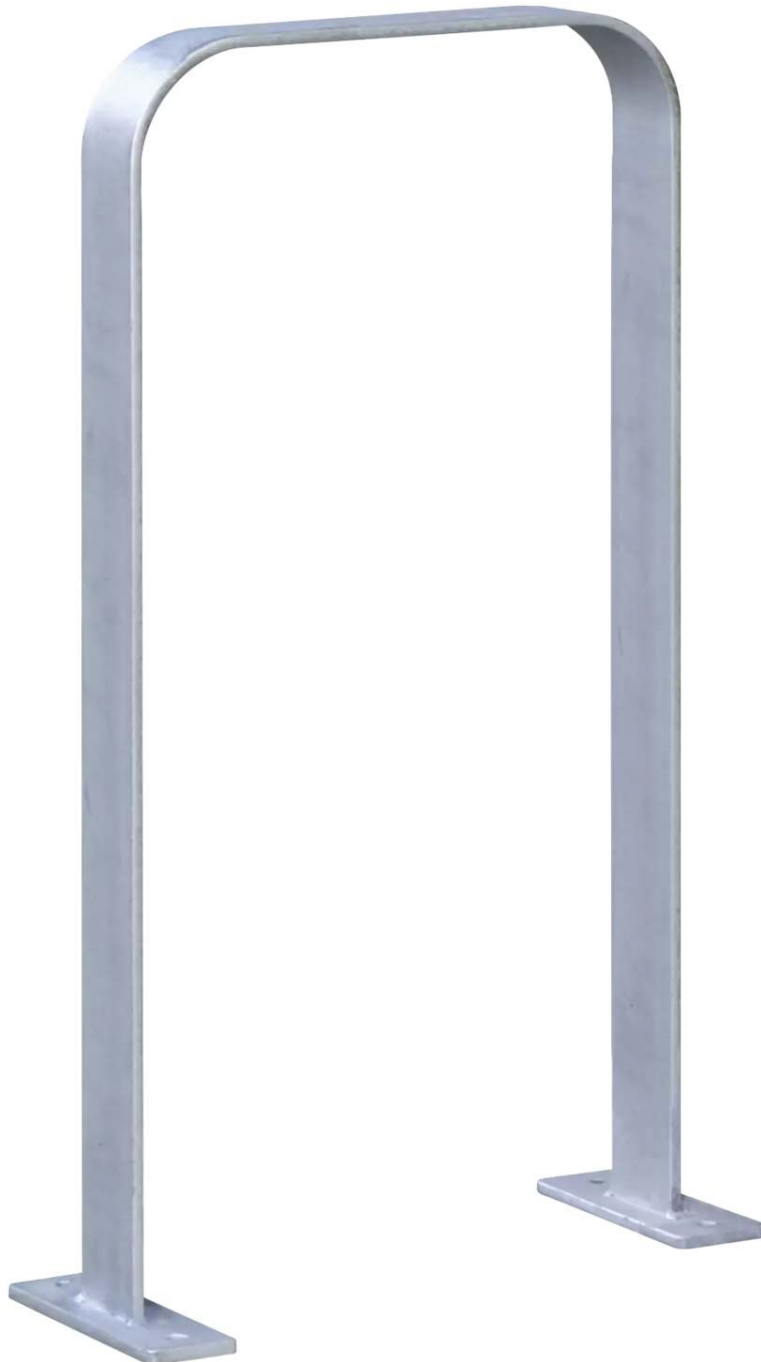

**ZIEGLER**<sup>®</sup>  
**Mehr Wert für draußen.**

Ihr innovativer Partner für Stahlleichtbau  
und Freiflächengestaltung

**TOP-QUALITÄT**  
- direkt vom -  
**HERSTELLER!**

## **Anlehnbügel TAMPA**

feuerverzinkt, Breite 350 mm, zum Aufdübeln - 244.964

[www.ziegler-metall.at](http://www.ziegler-metall.at)

**BESTELL-HOTLINE + BERATUNG** (Mo - Do: 07:30 - 17:00 Uhr, Freitag 07:30 - 12:00 Uhr)

## feuerverzinkt, Breite 350 mm, zum Aufdübeln

Anlehnbügel mit abgerundeten Ecken, aus Flachstahl (80 x 10 mm). Zum Aufdübeln mit Fußplatten (80 x 200 mm). Befestigungsmaterial nicht im Lieferumfang enthalten, siehe Zubehör.

empfohlene Einbautiefe : +/- 0 mm  
Anlieferung : montiert  
Nutzung : doppelseitig  
Produkttyp : Anlehnbügel  
Oberfläche : feuerverzinkt  
Anzahl Stellplätze : 2 Stück  
Material : Stahl  
Ausführung : ohne Innenbügel  
Befestigungsart : zum Aufdübeln bei +/- 0 mm  
Gewicht : 15 kg  
Rohr-Ø/ Profilmaße : 80 x 10 mm  
Breite : 350 mm  
Höhe über Flur : 850 mm  
Tiefe : 80 mm  
Höhe : 850 mm