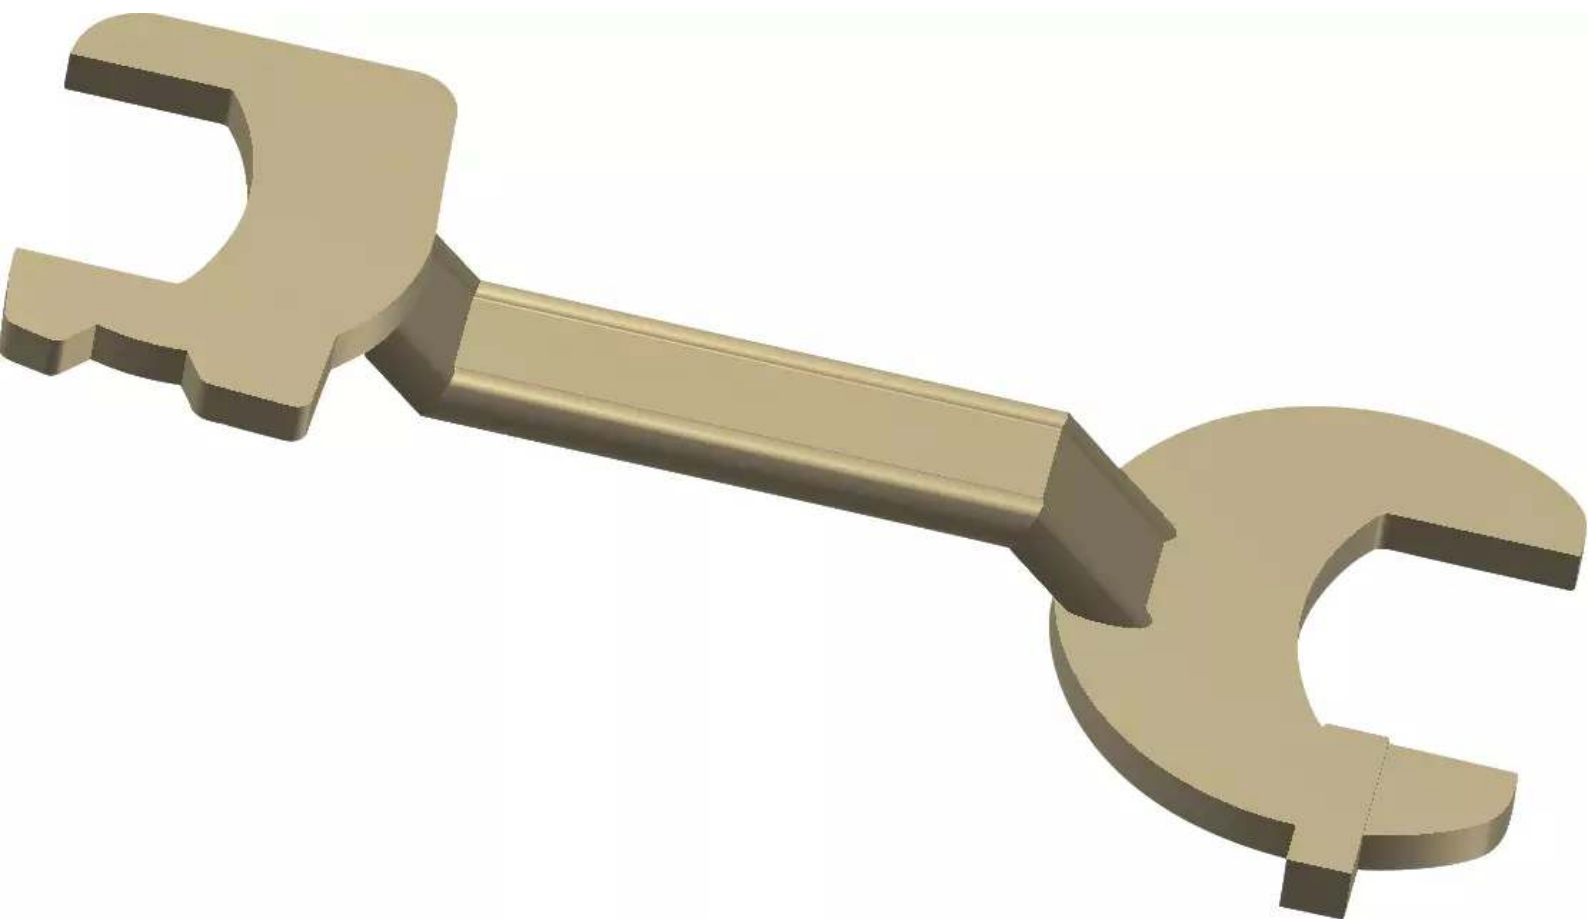

**ZIEGLER**<sup>®</sup>  
**Mehr Wert für draußen.**

Ihr innovativer Partner für Stahlleichtbau  
und Freiflächengestaltung

**TOP-QUALITÄT**  
- direkt vom -  
**HERSTELLER!**

## **Kombi-Gabelschlüssel**

Schlüsselweite 85 und 95 mm - 258.388

[www.ziegler-metall.at](http://www.ziegler-metall.at)

**BESTELL-HOTLINE + BERATUNG** (Mo - Do: 07:30 - 17:00 Uhr, Freitag 07:30 - 12:00 Uhr)

# Kombi-Gabelschlüssel

Schlüsselweite 85 und 95 mm

Kombi-Gabelschlüssel gekröpft, Schlüsselweite 85 und 95 mm.

**zum Webshop**