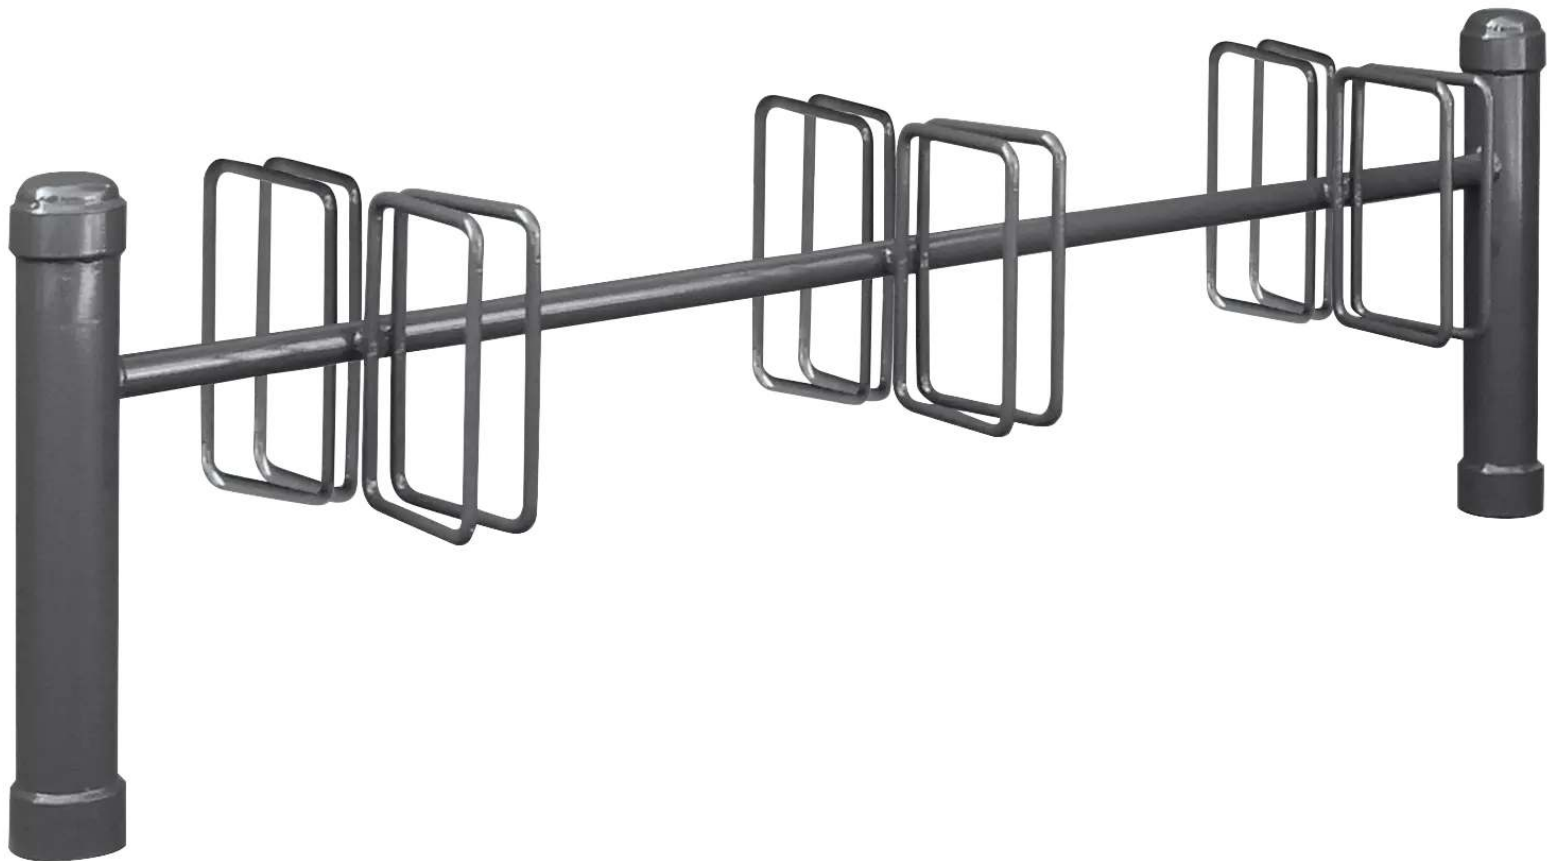

ZIEGLER[®]
Mehr Wert für draußen.

Ihr innovativer Partner für Stahlleichtbau
und Freiflächengestaltung

TOP-QUALITÄT
- direkt vom -
HERSTELLER!

Fahrradständer STIL 76

6 Stellplätze - 264.279

www.ziegler-metall.at

Fahrradständer STIL 76

6 Stellplätze

Querholm aus Stahlrohr Drm. 34 mm, Haltebügel aus Rundstahl Drm. 12 mm. Mit 2 seitlichen Pollern aus Stahlrohr Drm. 76 mm. Für Reifenbreite 45 mm. Radstand 550 mm. Empfohlene Einbautiefe 300 mm.

Anlieferung : montiert

Nutzung : doppelseitig

Breite : 1700 mm

Anzahl Stellplätze : 6 Stück

Produkttyp : Fahrradständer

Einstellwinkel : 90°

Radeinstellung : tief

Material : Stahl

Oberfläche : feuerverzinkt und pulverbeschichtet

empfohlene Einbautiefe : 300 mm

Reifenbreite : 45 mm

Befestigungsart : zum Einbetonieren

Radabstand : 550 mm

Tiefe : 354 mm

Gewicht : 25 kg

Höhe : 500 mm