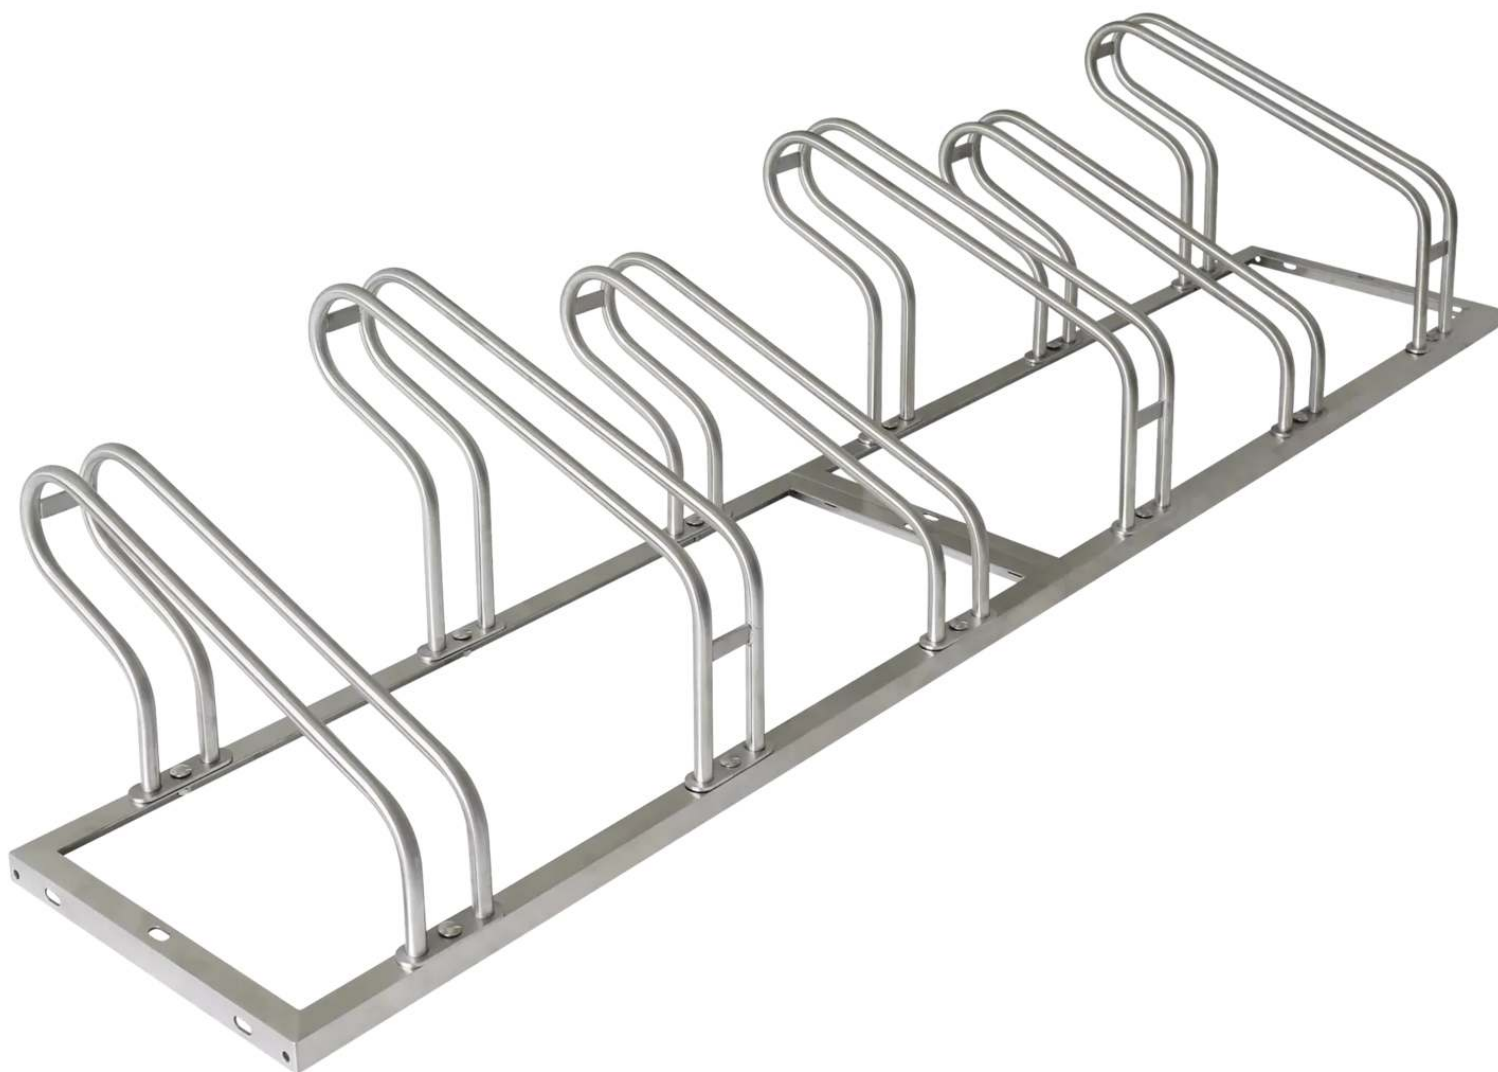

www.ziegler-metall.at

BESTELL-HOTLINE + BERATUNG (Mo - Do: 07:30 - 17:00 Uhr, Freitag 07:30 - 12:00 Uhr)

Tel +43 (0) 76 72 / 958 950 Fax +43 (0) 76 72 / 958 9514 beratung@ziegler-metall.at

Angebote für gewerbliche Kunden. Netto-Preise zzgl. gesetzl. MwSt.