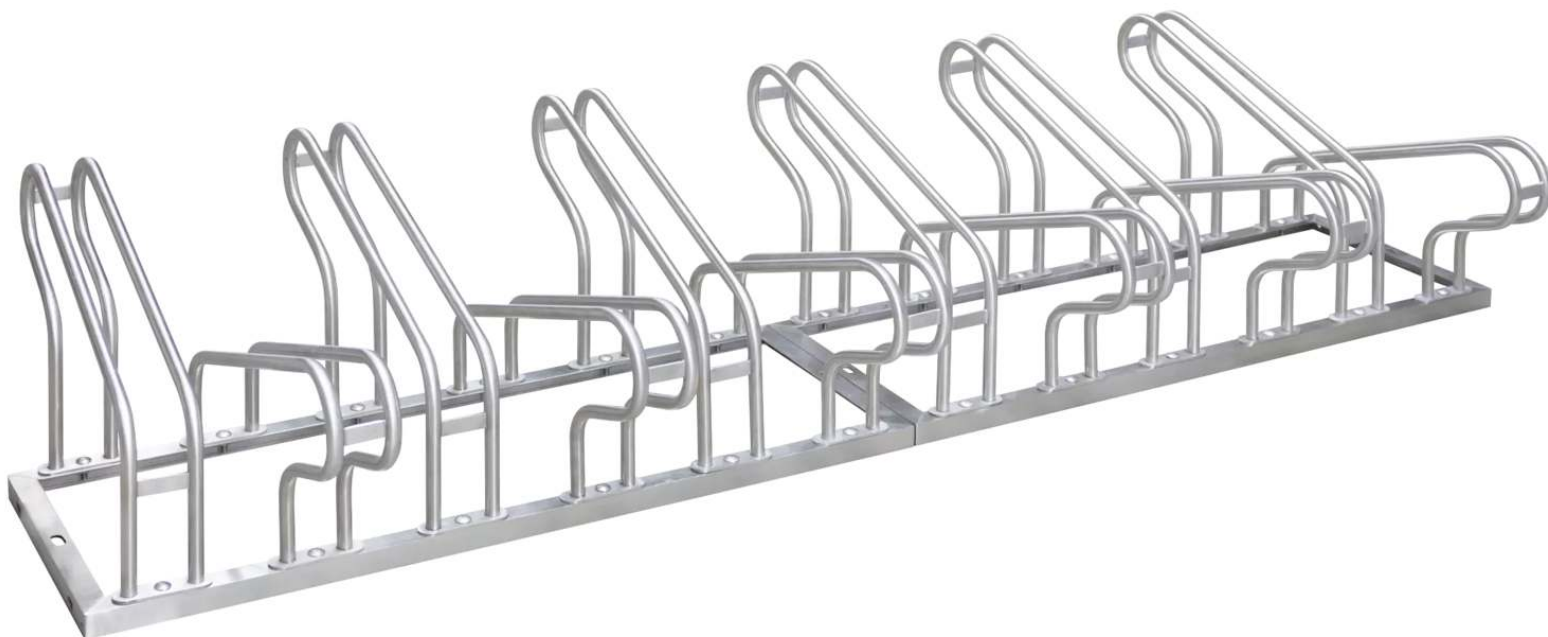

ZIEGLER[®]
Mehr Wert für draußen.

Ihr innovativer Partner für Stahlleichtbau
und Freiflächengestaltung

TOP-QUALITÄT
- direkt vom -
HERSTELLER!

Fahrradständer UNIVERSAL

12 Stellplätze - 271.032

www.ziegler-metall.at

Fahrradständer UNIVERSAL

12 Stellplätze

Stabile Edelstahlkonstruktion (Ø 18 mm). Vorbereitet zur Reihenverbindung und Bodenbefestigung (aufgrund Hebelwirkungsgefahr empfohlen). Ausführung bestehend aus 3-er Einheiten.

Hinweis: Reihenaufstellung mit gerader Anzahl von Stellplätzen (Wechsel tief / hoch) endet immer hoch, mit ungerader Anzahl von Stellplätzen endet immer tief. Bei Verwendung der Reihenaufstellung mit geraden und ungeraden Stellplätzen werden die ungeraden Stellplätze immer am Ende befestigt und enden somit tief.

Material : Edelstahl
Nutzung : doppelseitig
Radabstand : 350 mm
Reifenbreite : 55 mm
Anlieferung : zerlegt
Produkttyp : Fahrradständer
Anzahl Stellplätze : 12 Stück
Einstellwinkel : 90°
Radeinstellung : tief / hoch
Oberfläche : geschliffen
Befestigungsart : zum freien Aufstellen
Breite : 2100 mm
Tiefe : 710 mm
Gewicht : 34 kg
Höhe : 415 mm