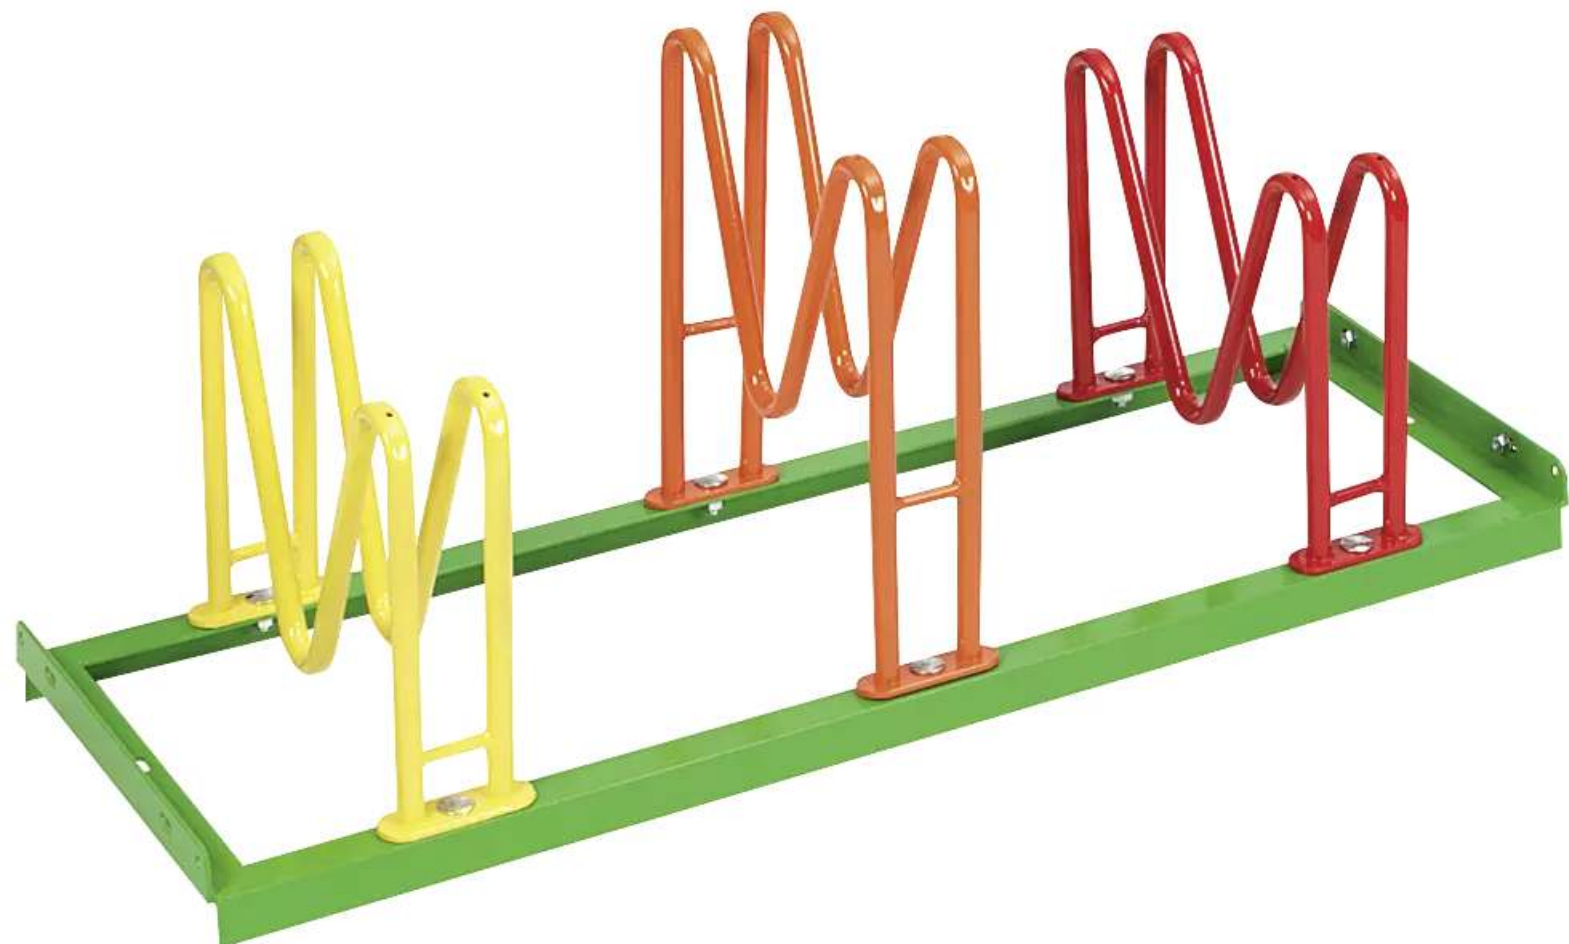

ZIEGLER[®]
Mehr Wert für draußen.

Ihr innovativer Partner für Stahlleichtbau
und Freiflächengestaltung

TOP-QUALITÄT
- direkt vom -
HERSTELLER!

Kinderfahrradständer MARYLAND

3 Stellplätze, pulverbeschichtet - 271.036

Kinderfahrradständer MARYLAND

3 Stellplätze, pulverbeschichtet

Stabile Stahlkonstruktion mit verschraubbaren, allseits gerundeten Bügeln aus Rundrohr Ø18mm. Vorbereitet zur Reihenverbindung und Bodenbefestigung. In bis zu sechs Farben pulverbeschichtet (das Farbenspiel variiert, Farbvorgaben nicht möglich).

empfohlene Einbautiefe : +/- 0 mm

Nutzung : doppelseitig

Radabstand : 350 mm

Anlehnbügel : ohne

Befestigungsart : zum Aufdübeln

Reifenbreite : 55 mm

Radeinstellung : hoch / tief

Anlieferung : zerlegt

Produkttyp : Kinderfahrradständer

Einstellwinkel : 90°

Gewicht : 12 kg

Material : Stahl

Anzahl Stellplätze : 3 Stück

Breite : 1050 mm

Oberfläche : feuerverzinkt und pulverbeschichtet

Tiefe : 390 mm