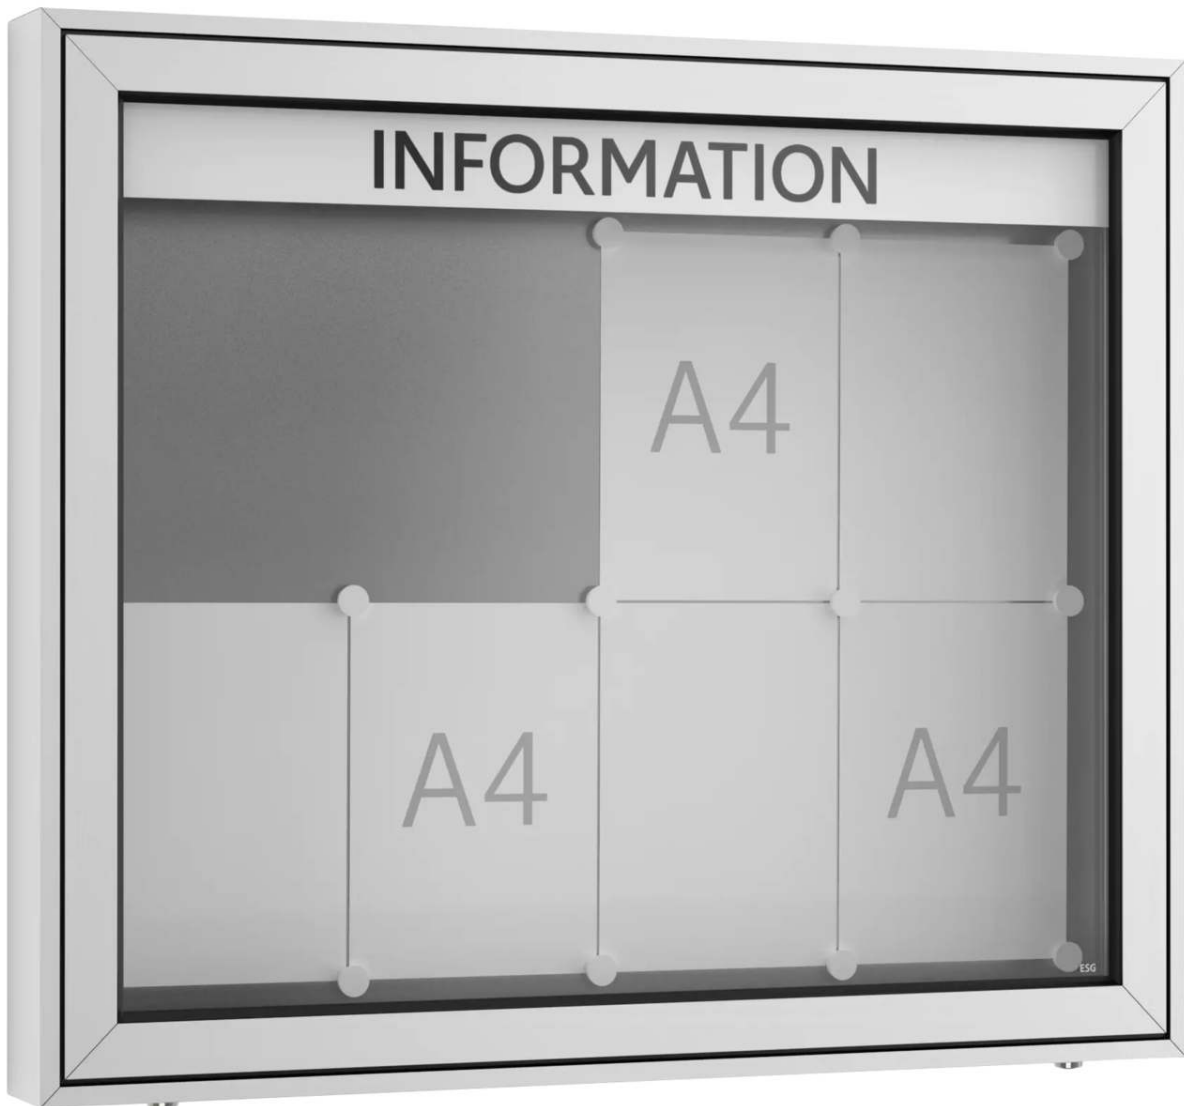

ZIEGLER®

Mehr Wert für draußen.

Ihr innovativer Partner für Stahlleichtbau
und Freiflächengestaltung

TOP-QUALITÄT
- direkt vom -
HERSTELLER!

Schaukasten MELISSIA

4 x 2 DIN A4 - Blätter, eloxiert - 271.251

www.ziegler-metall.at

Schaukasten MELISSIA

4 x 2 DIN A4 - Blätter, eloxiert

Einseitiger Schaukasten aus einer sehr stabilen Alu-Profilkonstruktion. Bequemes Öffnen durch Gasdruckfedern. Witterungsbeständige Gummidichtung. Permanente Be- und Entlüftung. Abschließbar mittels Sicherheitsschloss von unten mit 2 Schlüsseln. Rückwand magnethaftend, alu-silber (inkl. 4 Magnete).

Material : Aluminium

Rahmenprofil : eckig

Bautiefe : 100 mm

Schließung : mit

Oberfläche : eloxiert

Einsatzbereich : Außenbereich

Nutzung : einseitig

Form der Ecken : spitz

Anzahl DIN A4 : 8 Stück

nutzbare Innentiefe : 70 mm

Gewicht : 21 kg

Höhe Sichtfläche : 685 mm

Höhe außen : 820 mm

Breite Sichtfläche : 835 mm

Breite außen : 970 mm

zum Webshop