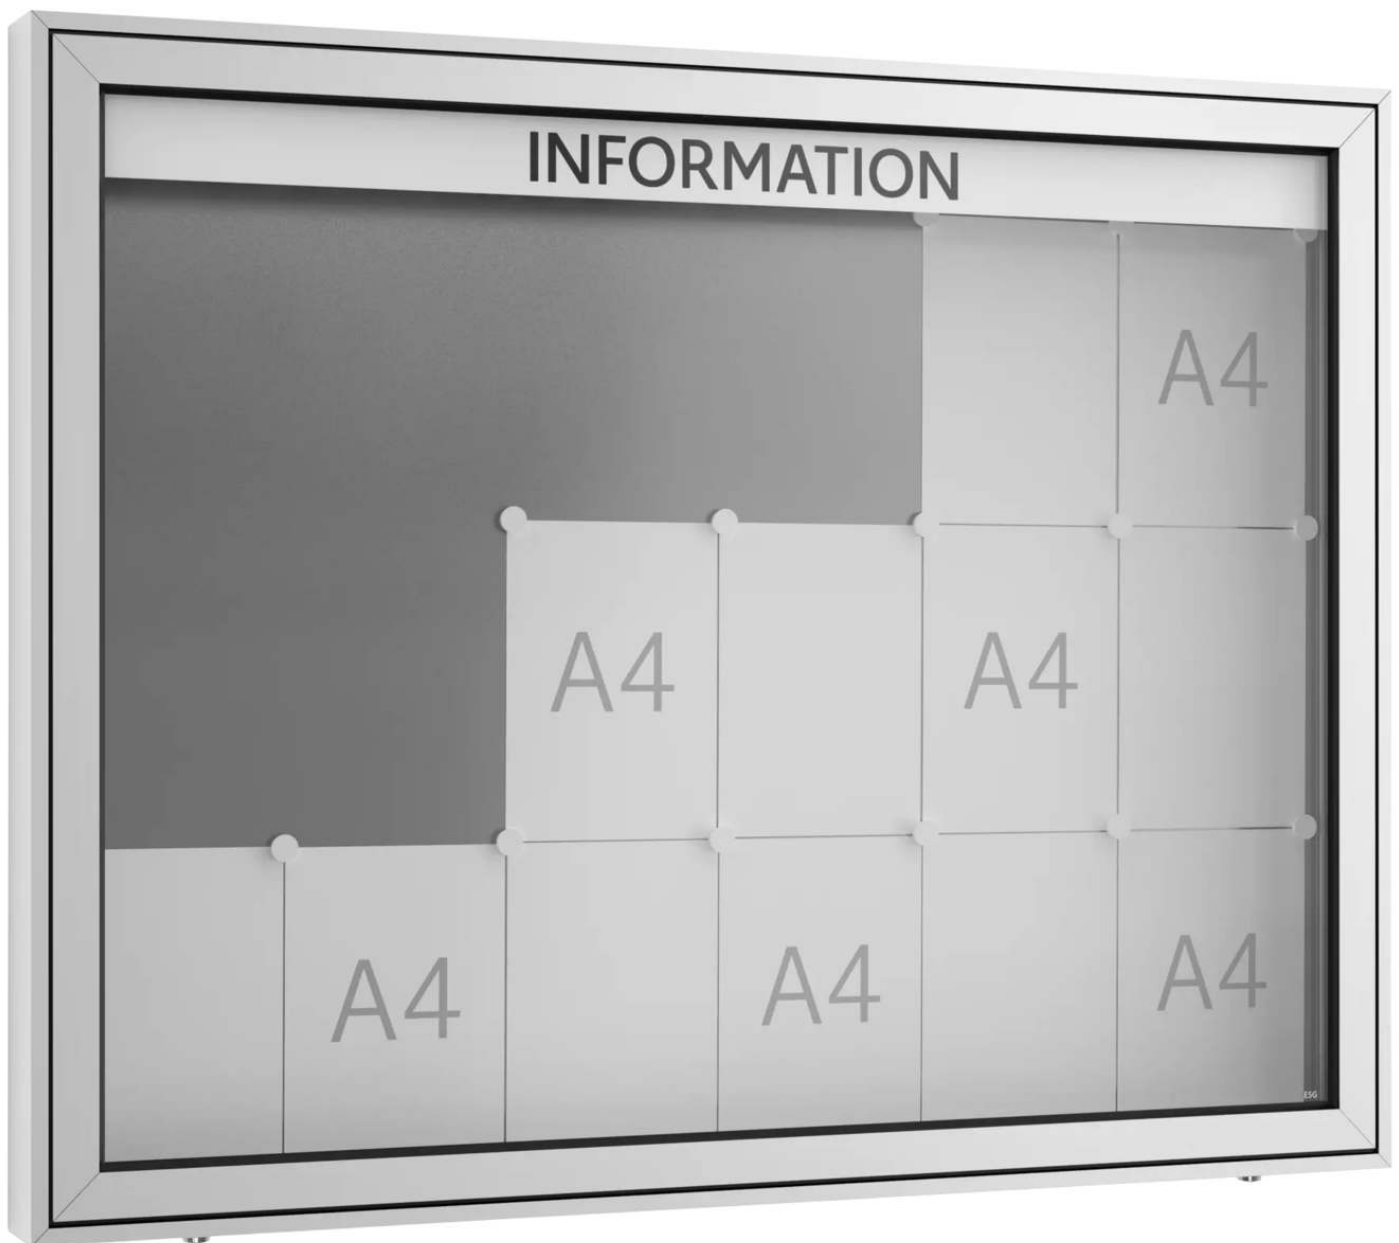

## Schaukasten MELISSIA

6 x 3 DIN A4 - Blätter, eloxiert - 271.252

[www.ziegler-metall.at](http://www.ziegler-metall.at)

**BESTELL-HOTLINE + BERATUNG** (Mo - Do: 07:30 - 17:00 Uhr, Freitag 07:30 - 12:00 Uhr)

# Schaukasten MELISSIA

6 x 3 DIN A4 - Blätter, eloxiert

Einseitiger Schaukasten aus einer sehr stabilen Alu-Profilkonstruktion. Bequemes Öffnen durch Gasdruckfedern. Witterungsbeständige Gummidichtung. Permanente Be- und Entlüftung. Abschließbar mittels Sicherheitsschloss von unten mit 2 Schlüsseln. Rückwand magnethaftend, alu-silber (inkl. 4 Magnete).

Material : Aluminium  
Rahmenprofil : eckig  
Bautiefe : 100 mm  
Schließung : mit  
Oberfläche : eloxiert  
Einsatzbereich : Außenbereich  
Nutzung : einseitig  
Form der Ecken : spitz  
Produkt : Schaukasten / Vitrine  
Material Rückwand : magnethaftend  
Höhe außen : 1060 mm  
Türausführung : Klappflügel  
Ausrichtung : quer  
Anzahl DIN A4 : 18 Stück  
Verglasung : Einscheiben-Sicherheitsglas (ESG), 4 mm  
Befestigungsart : zur Wandbefestigung  
Format : Sonderformat  
Breite Sichtfläche : 1215 mm  
nutzbare Innentiefe : 70 mm  
Breite außen : 1350 mm  
Gewicht : 35 kg  
Höhe Sichtfläche : 925 mm