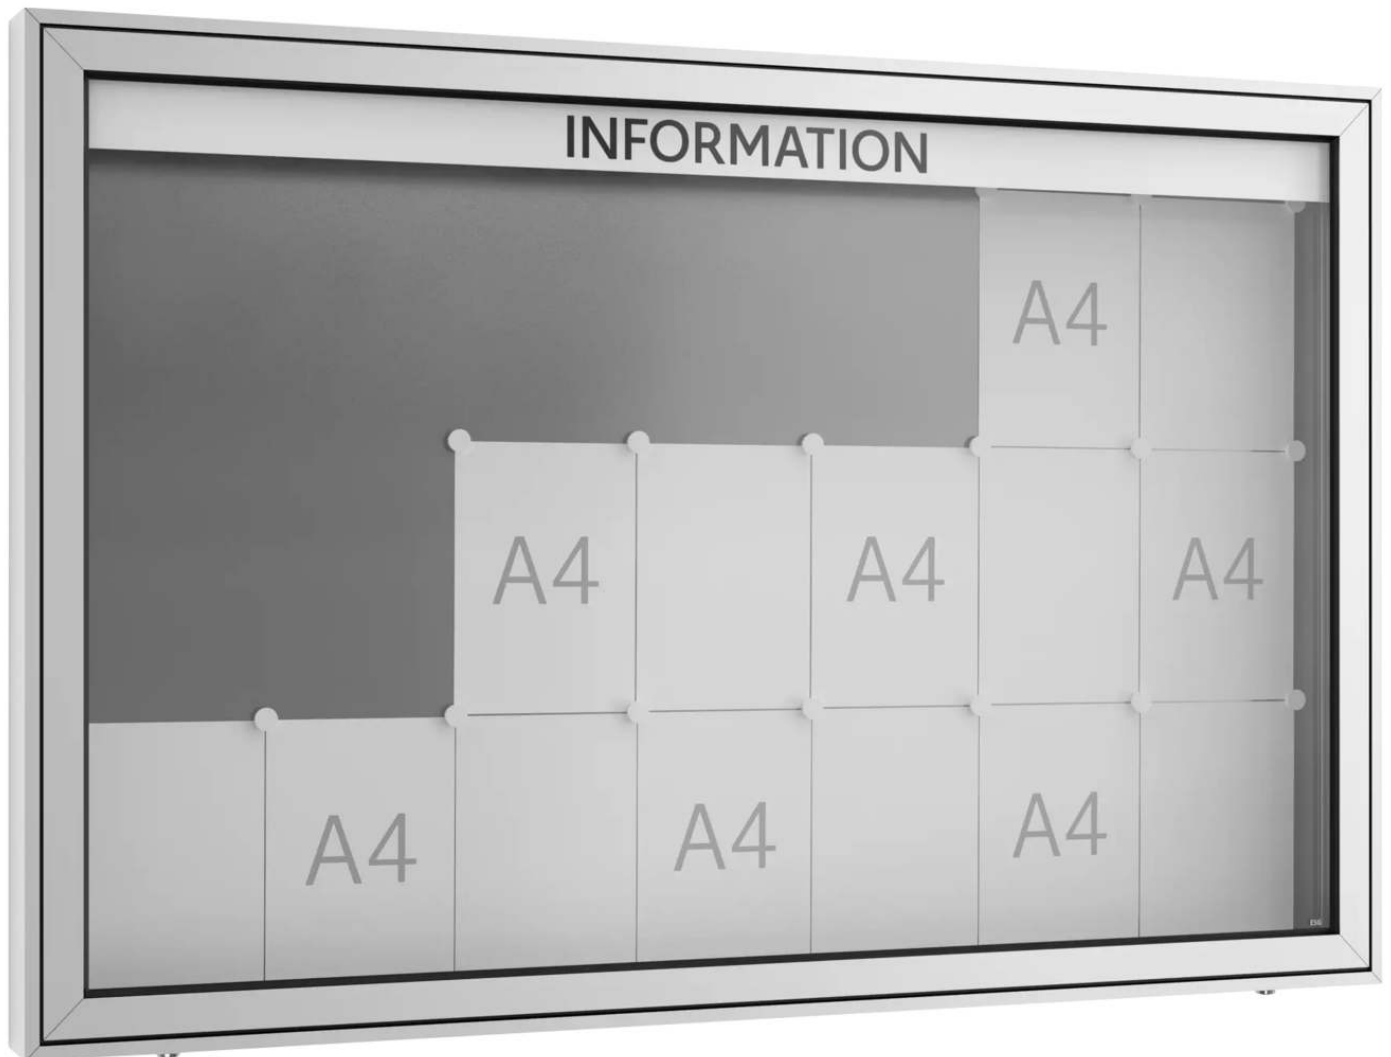

www.ziegler-metall.at

BESTELL-HOTLINE + BERATUNG (Mo - Do: 07:30 - 17:00 Uhr, Freitag 07:30 - 12:00 Uhr)

Tel +43 (0) 76 72 / 958 950 Fax +43 (0) 76 72 / 958 9514 beratung@ziegler-metall.at

Angebote für gewerbliche Kunden. Netto-Preise zzgl. gesetzl. MwSt.