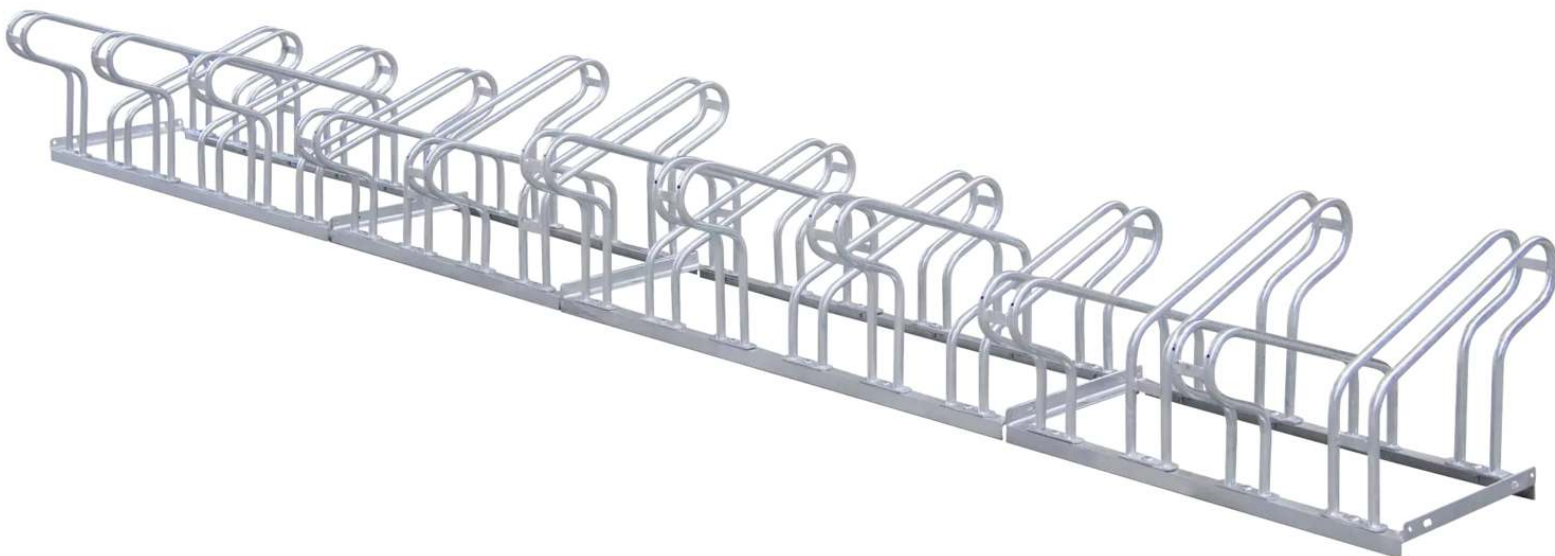

ZIEGLER®
Mehr Wert für draußen.

Ihr innovativer Partner für Stahlleichtbau
und Freiflächengestaltung

TOP-QUALITÄT
- direkt vom -
HERSTELLER!

Fahrradständer UNIVERSAL

20 Stellplätze - 271.299

www.ziegler-metall.at

Fahrradständer UNIVERSAL

20 Stellplätze

Stabile Stahlkonstruktion mit verschraubten robusten Rundrohrbügeln (Ø 18 mm). Vorbereitet zur Reihenverbindung und Bodenbefestigung (aufgrund Hebelwirkungsgefahr empfohlen). Anlieferung erfolgt zerlegt im Karton. Lieferung inkl. Montagematerial zur Verschraubung der Einstellbügel auf den Grundrahmen.

Oberfläche : feuerverzinkt

Nutzung : doppelseitig

Reifenbreite : 55 mm

Anlieferung : zerlegt

Produkttyp : Fahrradständer

Einstellwinkel : 90°

Material : Stahl

Radeinstellung : tief / hoch

Anzahl Stellplätze : 20 Stück

Radabstand : 390 mm

Befestigungsart : zum freien Aufstellen

Tiefe : 710 mm

Breite : 3900 mm

Höhe : 415 mm

Gewicht : 63 kg

zum Webshop