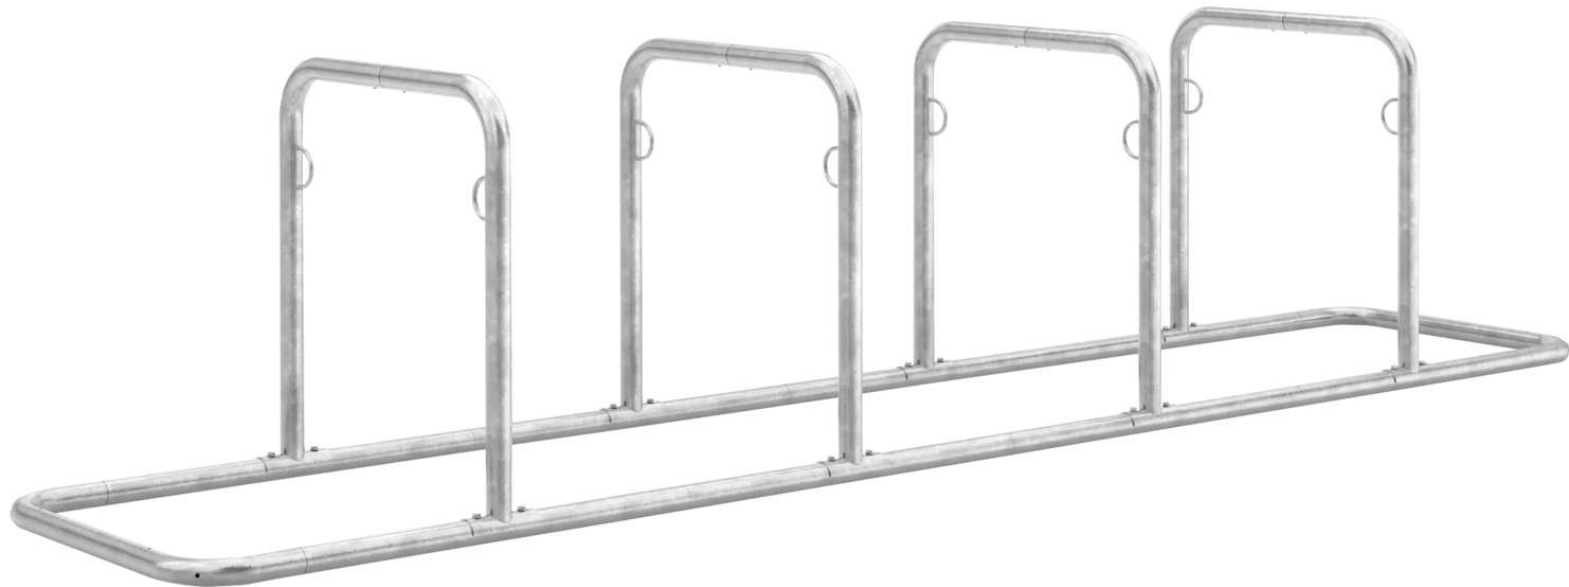

## **Reihenanlehnbügel BUFFALO**

feuerverzinkt, 8 Stellplätze - 271.356

[www.ziegler-metall.at](http://www.ziegler-metall.at)

**BESTELL-HOTLINE + BERATUNG** (Mo - Do: 07:30 - 17:00 Uhr, Freitag 07:30 - 12:00 Uhr)

# Reihenanlehnbügel BUFFALO

## feuerverzinkt, 8 Stellplätze

Stabile Stahlrohrkonstruktion mit integrierten Stahlösen und einem Bügelabstand von 850 mm. Vorbereitet zur Reihenverbindung und Bodenbefestigung. Lieferung inkl. Montagematerial.

Nutzung : doppelseitig  
Produkttyp : Anlehnbügel  
Querholm : ohne  
Oberfläche : feuerverzinkt  
empfohlene Einbautiefe : +/- 0 mm  
Höhe über Flur : 860 mm  
Anlieferung : zerlegt  
Material : Stahl  
Anzahl Anlehnbügel : 4 Stück  
Höhe : 860 mm  
Anzahl Stellplätze : 8 Stück  
Befestigungsart : zum freien Aufstellen  
Rohr-Ø/ Profilmaße : Ø 48 mm  
Tiefe : 750 mm  
Breite : 3870 mm  
Gewicht : 55 kg