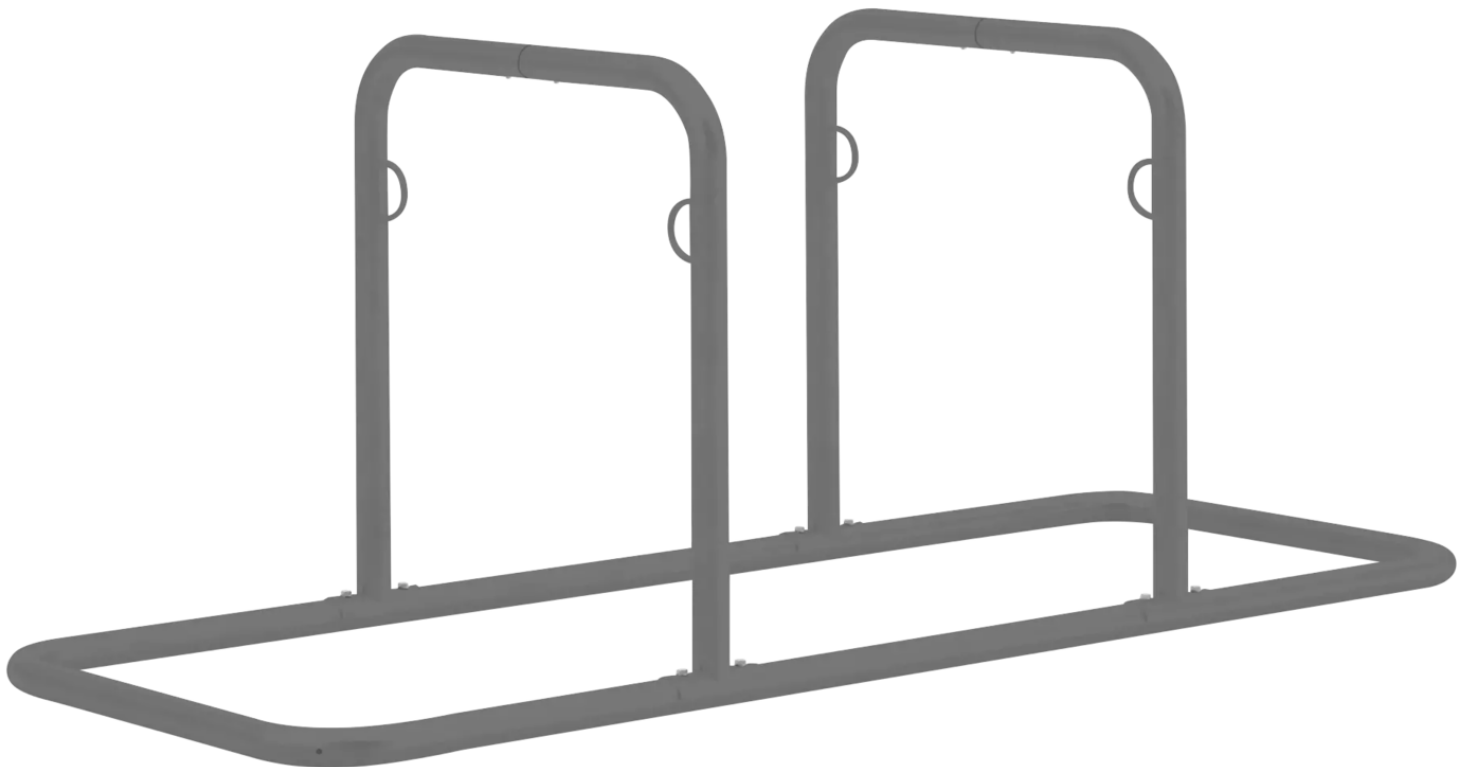

ZIEGLER[®]
Mehr Wert für draußen.

Ihr innovativer Partner für Stahlleichtbau
und Freiflächengestaltung

TOP-QUALITÄT
- direkt vom -
HERSTELLER!

Reihenanlehnbügel BUFFALO

feuerverzinkt und pulverbeschichtet, 4 Stellplätze - 271.359

Reihenanlehnbügel BUFFALO

feuerverzinkt und pulverbeschichtet, 4 Stellplätze

Stabile Stahlrohrkonstruktion mit integrierten Stahlösen und einem Bügelabstand von 850 mm. Vorbereitet zur Reihenverbindung und Bodenbefestigung. Lieferung inkl. Montagematerial.

Nutzung : doppelseitig
Produkttyp : Anlehnbügel
Querholm : ohne
empfohlene Einbautiefe : +/- 0 mm
Höhe über Flur : 860 mm
Anlieferung : zerlegt
Anzahl Anlehnbügel : 2 Stück
Material : Stahl
Anzahl Stellplätze : 4 Stück
Höhe : 860 mm
Gesamthöhe : 860 mm
Befestigungsart : zum freien Aufstellen
Oberfläche : feuerverzinkt und pulverbeschichtet
Rohr-Ø/ Profilmaße : Ø 48 mm
Tiefe : 750 mm
Breite : 2170 mm
Gewicht : 30 kg