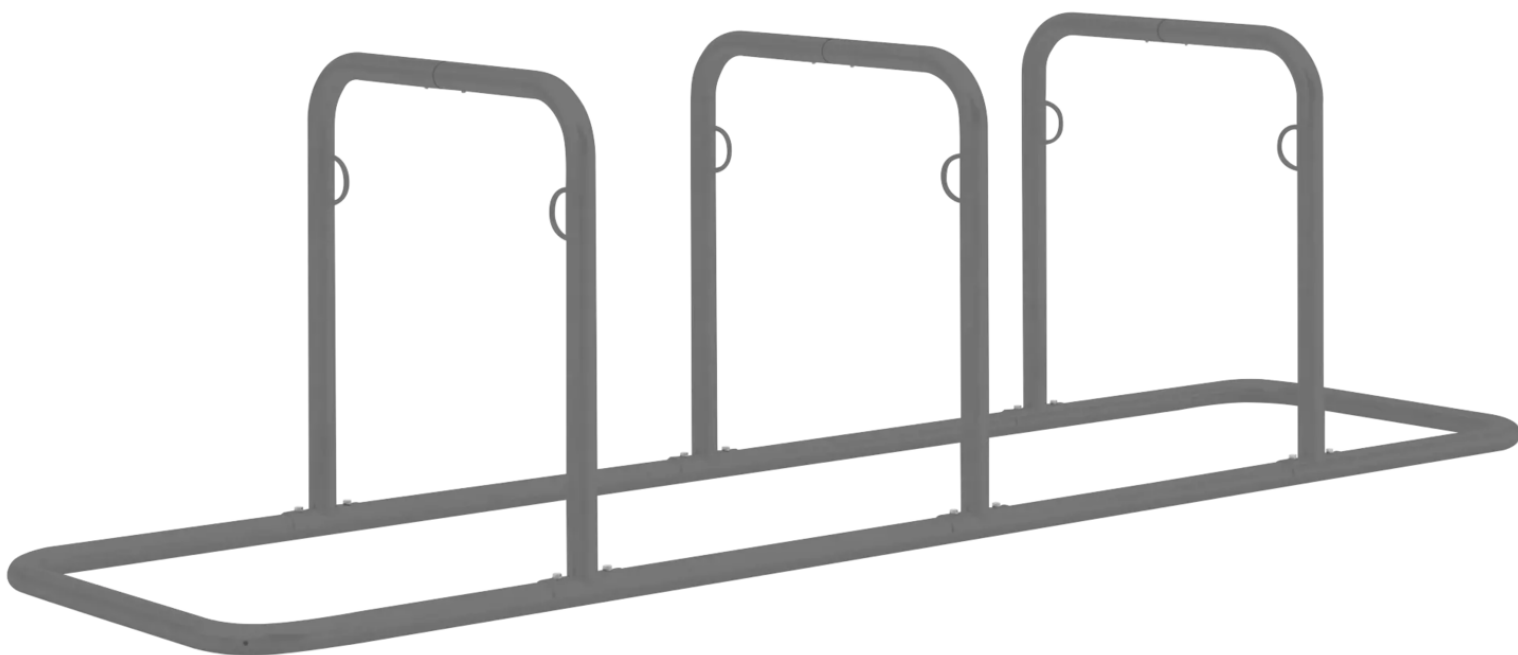

ZIEGLER[®]
Mehr Wert für draußen.

Ihr innovativer Partner für Stahlleichtbau
und Freiflächengestaltung

TOP-QUALITÄT
- direkt vom -
HERSTELLER!

Reihenanlehnbügel BUFFALO

feuerverzinkt und pulverbeschichtet, 6 Stellplätze - 271.360

Reihenanlehnbügel BUFFALO

feuerverzinkt und pulverbeschichtet, 6 Stellplätze

Stabile Stahlrohrkonstruktion mit integrierten Stahlösen und einem Bügelabstand von 850 mm. Vorbereitet zur Reihenverbindung und Bodenbefestigung. Lieferung inkl. Montagematerial.

empfohlene Einbautiefe : +/- 0 mm

Nutzung : doppelseitig

Produkttyp : Anlehnbügel

Querholm : ohne

Höhe über Flur : 860 mm

Anlieferung : zerlegt

Anzahl Anlehnbügel : 3 Stück

Material : Stahl

Höhe : 860 mm

Anzahl Stellplätze : 6 Stück

Befestigungsart : zum freien Aufstellen

Oberfläche : feuerverzinkt und pulverbeschichtet

Rohr-Ø/ Profilmaße : Ø 48 mm

Tiefe : 750 mm

Breite : 3020 mm

Gewicht : 42 kg