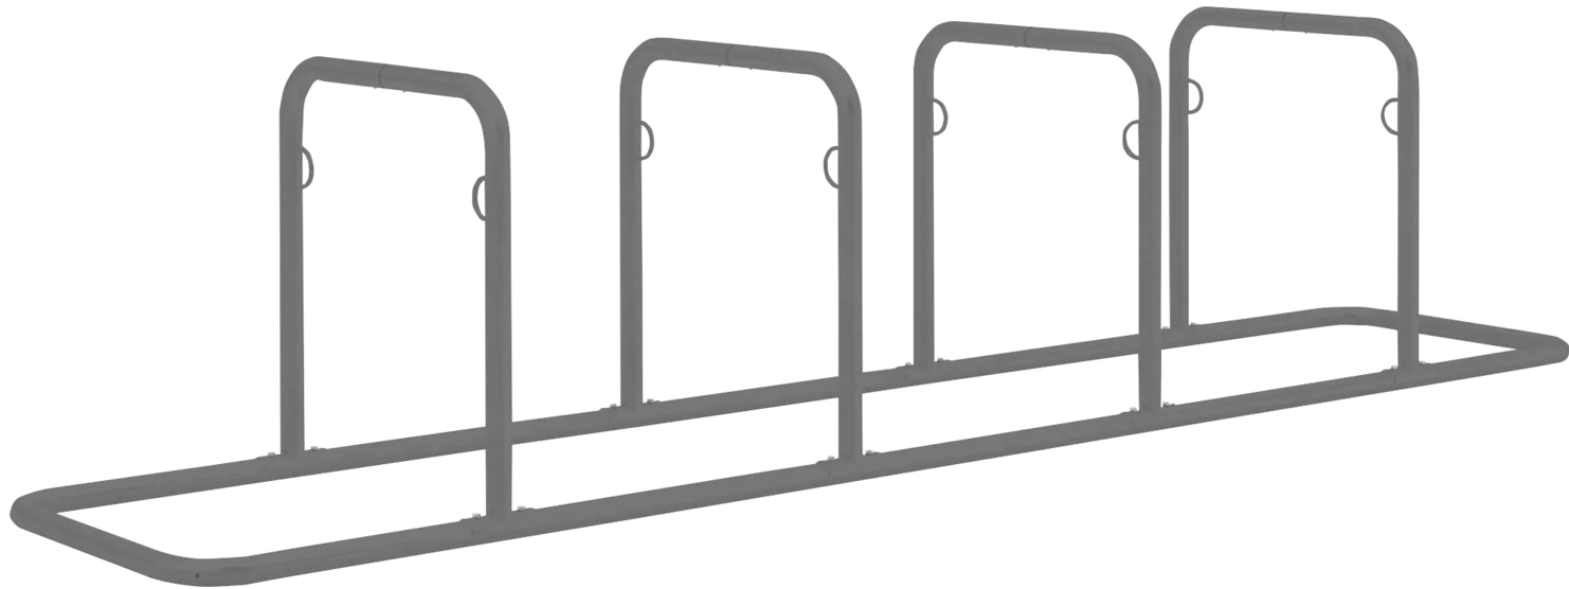

ZIEGLER[®]
Mehr Wert für draußen.

Ihr innovativer Partner für Stahlleichtbau
und Freiflächengestaltung

TOP-QUALITÄT
- direkt vom -
HERSTELLER!

Reihenanlehnbügel BUFFALO

feuerverzinkt und pulverbeschichtet, 8 Stellplätze - 271.361

Reihenanlehnbügel BUFFALO

feuerverzinkt und pulverbeschichtet, 8 Stellplätze

Stabile Stahlrohrkonstruktion mit integrierten Stahlösen und einem Bügelabstand von 850 mm. Vorbereitet zur Reihenverbindung und Bodenbefestigung. Lieferung inkl. Montagematerial.

Nutzung : doppelseitig
Produkttyp : Anlehnbügel
Querholm : ohne
empfohlene Einbautiefe : +/- 0 mm
Höhe über Flur : 860 mm
Anlieferung : zerlegt
Anzahl Anlehnbügel : 4 Stück
Material : Stahl
Höhe : 860 mm
Anzahl Stellplätze : 8 Stück
Befestigungsart : zum freien Aufstellen
Oberfläche : feuerverzinkt und pulverbeschichtet
Rohr-Ø/ Profilmaße : Ø 48 mm
Tiefe : 750 mm
Breite : 3870 mm
Gewicht : 55 kg