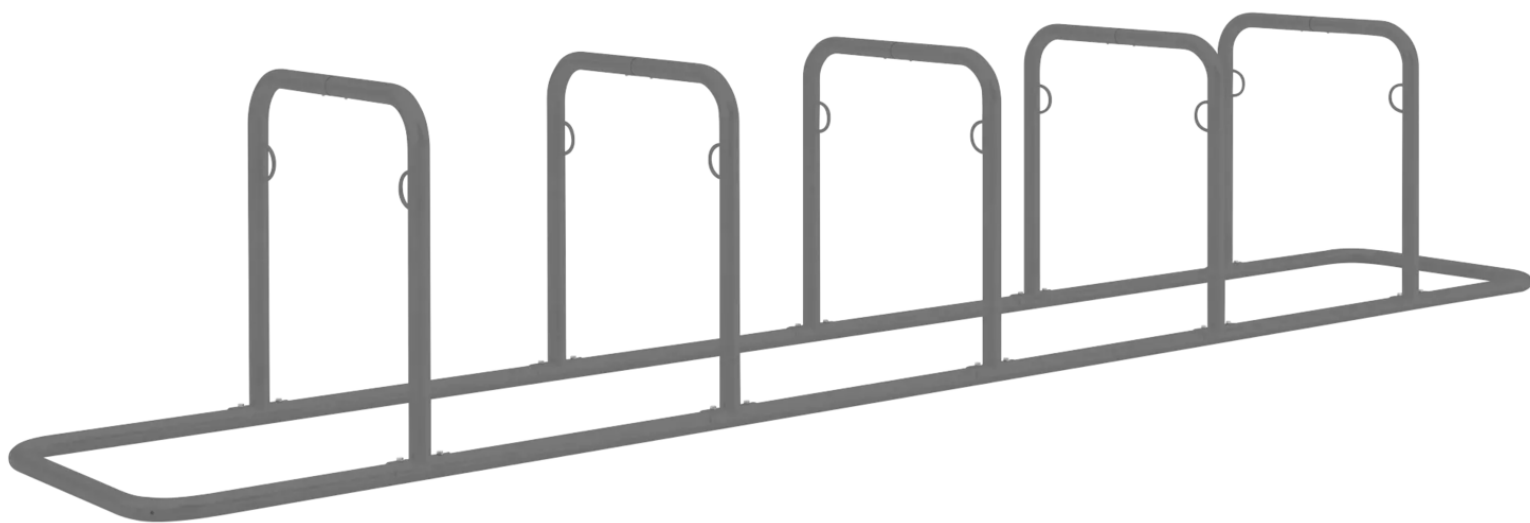

ZIEGLER®
Mehr Wert für draußen.

Ihr innovativer Partner für Stahlleichtbau
und Freiflächengestaltung

TOP-QUALITÄT
- direkt vom -
HERSTELLER!

Reihenanlehnbügel BUFFALO

feuerverzinkt und pulverbeschichtet, 10 Stellpl. - 271.362

Reihenanlehnbügel BUFFALO

feuerverzinkt und pulverbeschichtet, 10 Stellpl.

Stabile Stahlrohrkonstruktion mit integrierten Stahlösen und einem Bügelabstand von 850 mm. Vorbereitet zur Reihenverbindung und Bodenbefestigung. Lieferung inkl. Montagematerial.

Nutzung : doppelseitig
Produkttyp : Anlehnbügel
Querholm : ohne
empfohlene Einbautiefe : +/- 0 mm
Höhe über Flur : 860 mm
Anzahl Stellplätze : 10 Stück
Anlieferung : zerlegt
Material : Stahl
Anzahl Anlehnbügel : 5 Stück
Höhe : 860 mm
Befestigungsart : zum freien Aufstellen
Oberfläche : feuerverzinkt und pulverbeschichtet
Rohr-Ø/ Profilmaße : Ø 48 mm
Tiefe : 750 mm
Breite : 4720 mm
Gewicht : 66 kg