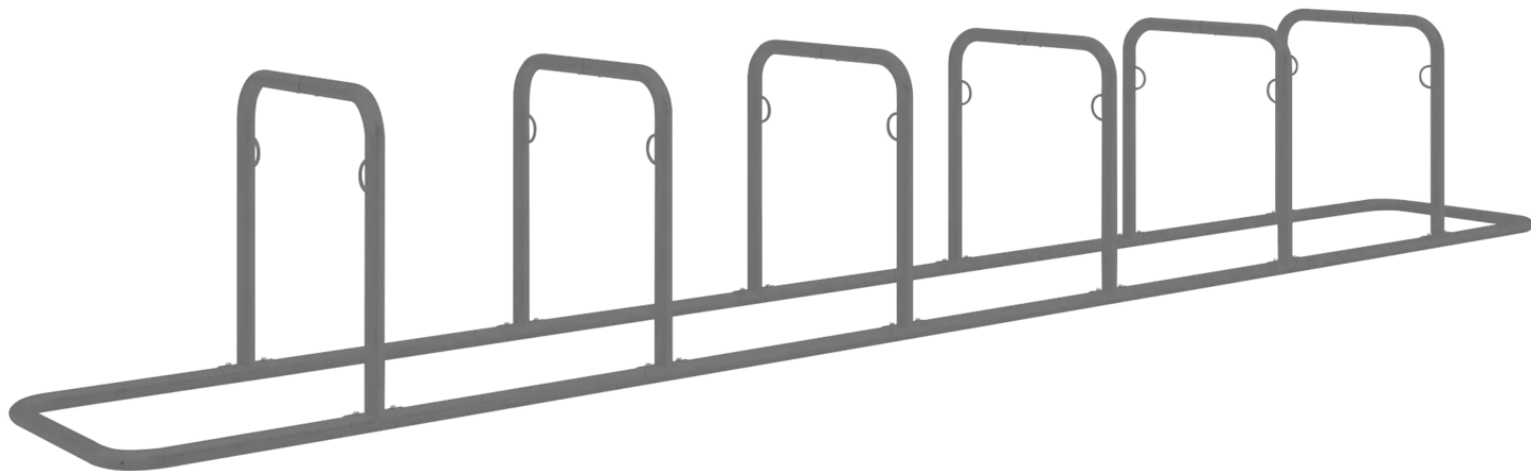

ZIEGLER[®]

Mehr Wert für draußen.

Ihr innovativer Partner für Stahlleichtbau
und Freiflächengestaltung

TOP-QUALITÄT
- direkt vom -
HERSTELLER!

Reihenanlehnbügel BUFFALO

feuerverzinkt und pulverbeschichtet, 12 Stellpl. - 271.363

Reihenanlehnbügel BUFFALO

feuerverzinkt und pulverbeschichtet, 12 Stellpl.

Stabile Stahlrohrkonstruktion mit integrierten Stahlösen und einem Bügelabstand von 850 mm. Vorbereitet zur Reihenverbindung und Bodenbefestigung. Lieferung inkl. Montagematerial.

empfohlene Einbautiefe : +/- 0 mm

Nutzung : doppelseitig

Produkttyp : Anlehnbügel

Querholm : ohne

Höhe über Flur : 860 mm

Anlieferung : zerlegt

Anzahl Stellplätze : 12 Stück

Material : Stahl

Anzahl Anlehnbügel : 6 Stück

Höhe : 860 mm

Befestigungsart : zum freien Aufstellen

Oberfläche : feuerverzinkt und pulverbeschichtet

Rohr-Ø/ Profilmaße : Ø 48 mm

Tiefe : 750 mm

Breite : 5570 mm

Gewicht : 79 kg