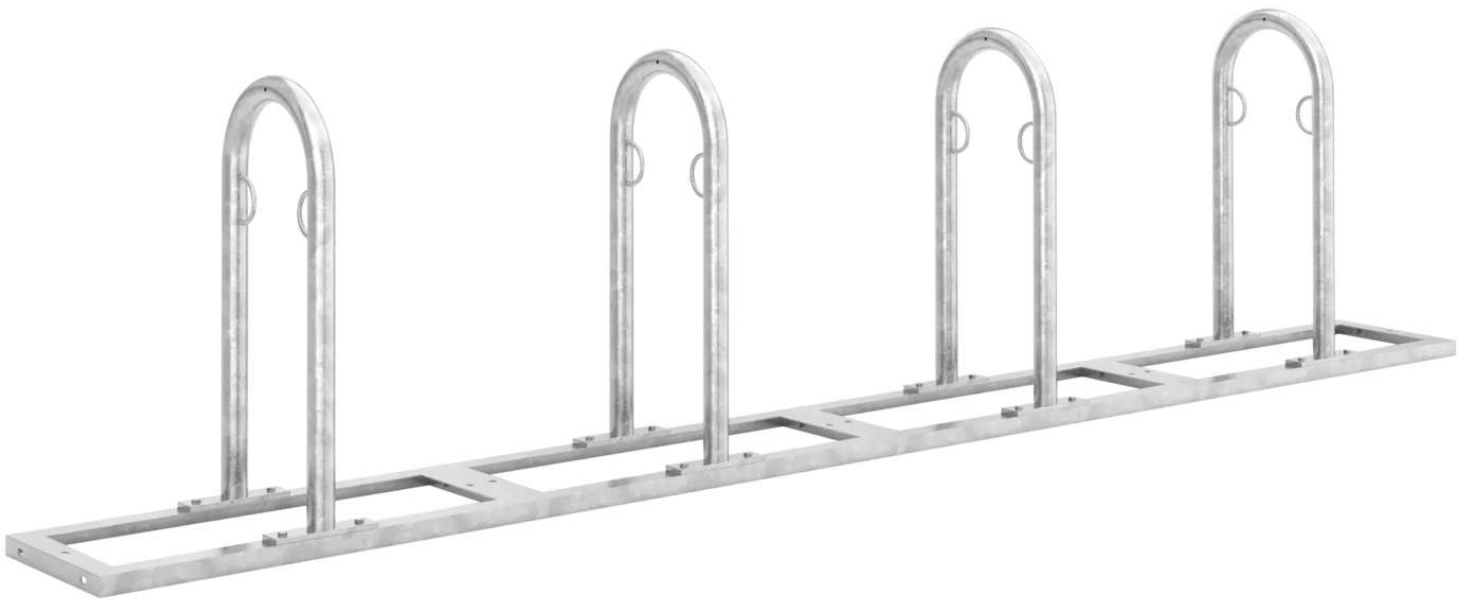

ZIEGLER[®]
Mehr Wert für draußen.

Ihr innovativer Partner für Stahlleichtbau
und Freiflächengestaltung

TOP-QUALITÄT
- direkt vom -
HERSTELLER!

Reihenanlehnbügel ARVADA

feuerverzinkt, 8 Stellplätze - 271.367

Reihenanlehnbügel ARVADA

feuerverzinkt, 8 Stellplätze

Stabile Stahlrohrkonstruktion mit integrierten Stahlösen und einem Bügelabstand von 850 mm. Vorbereitet zur Reihenverbindung und Bodenbefestigung. Lieferung inkl. Befestigungsmaterial.

empfohlene Einbautiefe : +/- 0 mm

Nutzung : doppelseitig

Produkttyp : Anlehnbügel

Querholm : ohne

Oberfläche : feuerverzinkt

Anlieferung : zerlegt

Material : Stahl

Anzahl Anlehnbügel : 4 Stück

Anzahl Stellplätze : 8 Stück

Befestigungsart : zum freien Aufstellen

Rohr-Ø/ Profilmaße : Ø 48 mm

Tiefe : 350 mm

Höhe über Flur : 850 mm

Breite : 3400 mm

Gewicht : 63 kg

Höhe : 850 mm