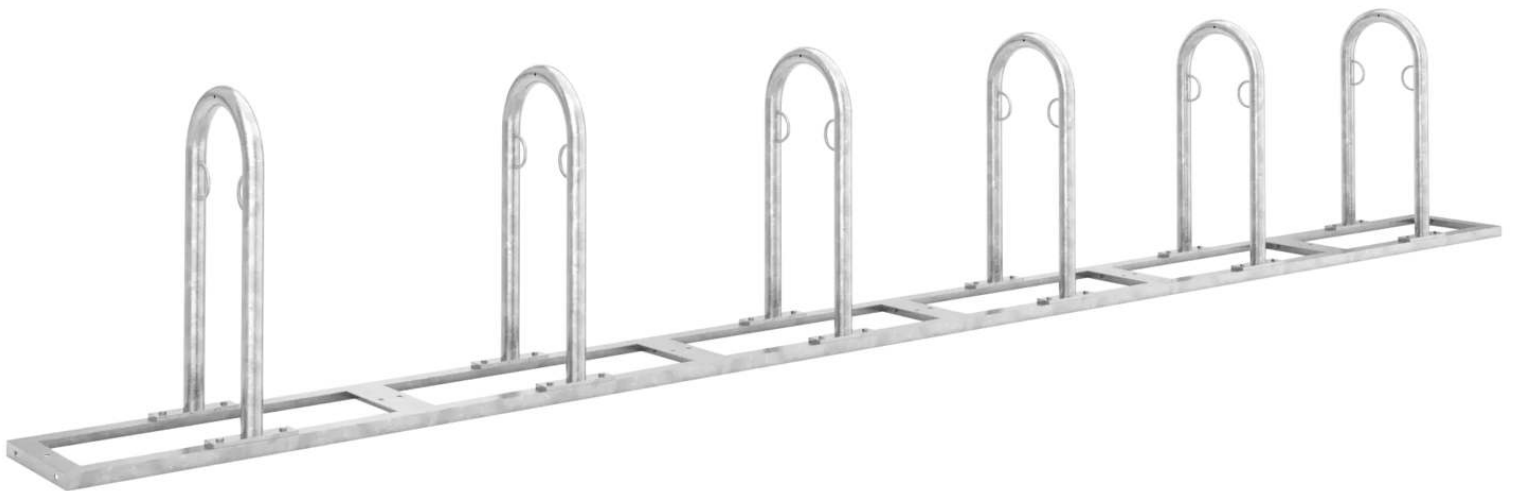

ZIEGLER[®]

Mehr Wert für draußen.

Ihr innovativer Partner für Stahlleichtbau
und Freiflächengestaltung

TOP-QUALITÄT
- direkt vom -
HERSTELLER!

Reihenanlehnbügel ARVADA

feuerverzinkt, 12 Stellplätze - 271.369

Reihenanlehnbügel ARVADA

feuerverzinkt, 12 Stellplätze

Stabile Stahlrohrkonstruktion mit integrierten Stahlösen und einem Bügelabstand von 850 mm. Vorbereitet zur Reihenverbindung und Bodenbefestigung. Lieferung inkl. Montagematerial.

Oberfläche : feuerverzinkt
empfohlene Einbautiefe : +/- 0 mm
Nutzung : doppelseitig
Produkttyp : Anlehnbügel
Querholm : ohne
Anlieferung : zerlegt
Anzahl Stellplätze : 12 Stück
Material : Stahl
Anzahl Anlehnbügel : 6 Stück
Befestigungsart : zum freien Aufstellen
Rohr-Ø/ Profilmaße : Ø 48 mm
Tiefe : 350 mm
Höhe über Flur : 850 mm
Breite : 5100 mm
Höhe : 850 mm
Gewicht : 94 kg