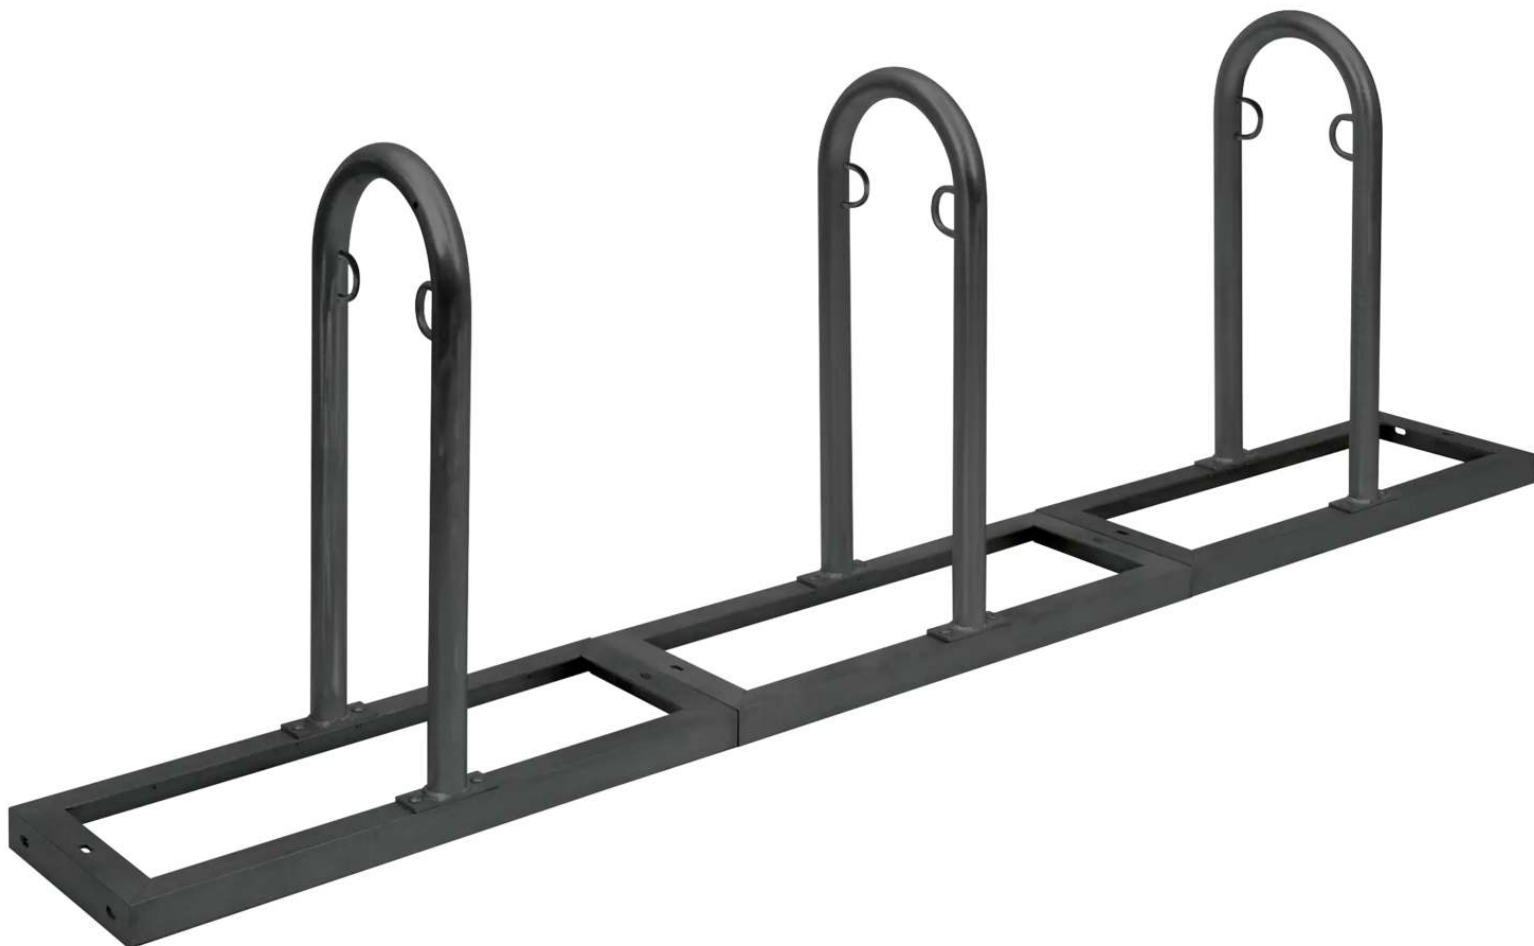

ZIEGLER®

Mehr Wert für draußen.

Ihr innovativer Partner für Stahlleichtbau
und Freiflächengestaltung

TOP-QUALITÄT
- direkt vom -
HERSTELLER!

Reihenanlehnbügel ARVADA

pulverbeschichtet, 6 Stellplätze - 271.372

Reihenanlehnbügel ARVADA

pulverbeschichtet, 6 Stellplätze

Stabile Stahlrohrkonstruktion mit integrierten Stahlösen und einem Bügelabstand von 850 mm. Vorbereitet zur Reihenverbindung und Bodenbefestigung. Lieferung inkl. Montagematerial.

empfohlene Einbautiefe : +/- 0 mm
Nutzung : doppelseitig
Produkttyp : Anlehnbügel
Querholm : ohne
Anlieferung : zerlegt
Anzahl Anlehnbügel : 3 Stück
Material : Stahl
Breite : 2500 mm
Anzahl Stellplätze : 6 Stück
Befestigungsart : zum freien Aufstellen
Oberfläche : feuerverzinkt und pulverbeschichtet
Rohr-Ø/ ProfilmäÙe : Ø 48 mm
Tiefe : 350 mm
Höhe über Flur : 850 mm
Gewicht : 48 kg
Höhe : 850 mm