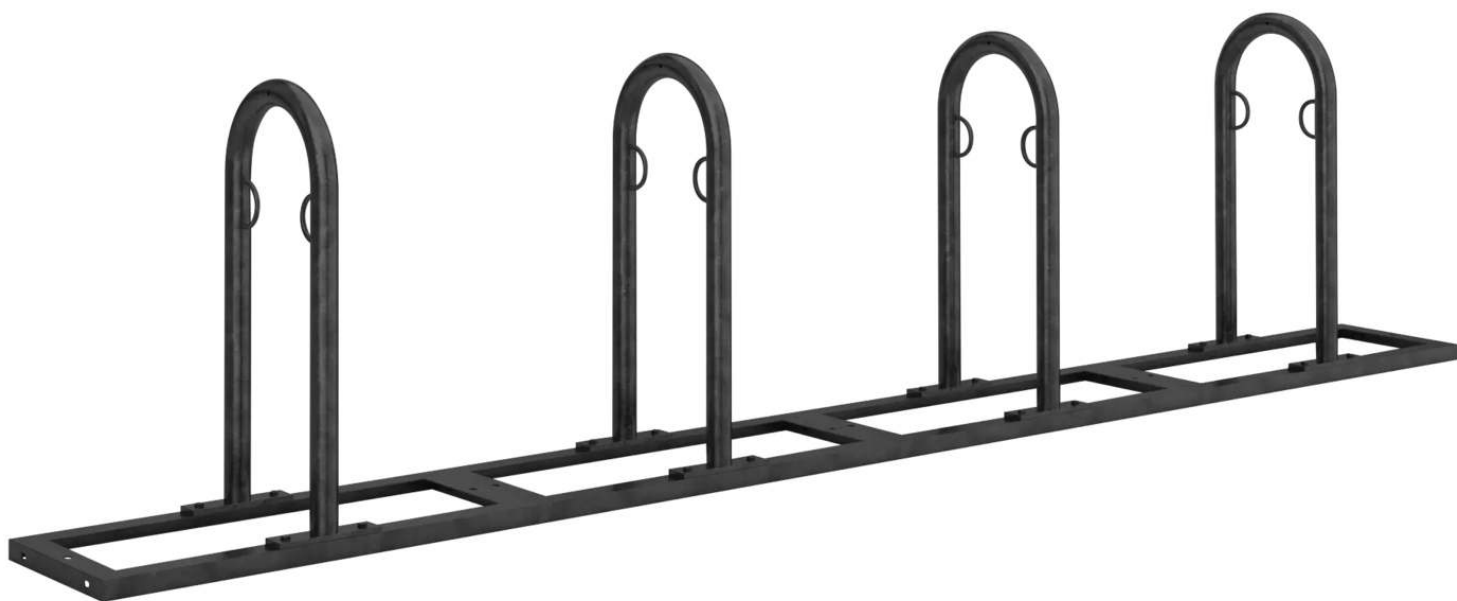

**ZIEGLER**<sup>®</sup>  
**Mehr Wert für draußen.**

Ihr innovativer Partner für Stahlleichtbau  
und Freiflächengestaltung

**TOP-QUALITÄT**  
- direkt vom -  
**HERSTELLER!**

## **Reihenanlehnbügel ARVADA**

pulverbeschichtet, 8 Stellplätze - 271.373

[www.ziegler-metall.at](http://www.ziegler-metall.at)

**BESTELL-HOTLINE + BERATUNG** (Mo - Do: 07:30 - 17:00 Uhr, Freitag 07:30 - 12:00 Uhr)

## pulverbeschichtet, 8 Stellplätze

Stabile Stahlrohrkonstruktion mit integrierten Stahlösen und einem Bügelabstand von 850 mm. Vorbereitet zur Reihenverbindung und Bodenbefestigung. Lieferung inkl. Montagematerial.

empfohlene Einbautiefe : +/- 0 mm  
Nutzung : doppelseitig  
Produkttyp : Anlehnbügel  
Querholm : ohne  
Anlieferung : zerlegt  
Material : Stahl  
Anzahl Anlehnbügel : 4 Stück  
Anzahl Stellplätze : 8 Stück  
Befestigungsart : zum freien Aufstellen  
Oberfläche : feuerverzinkt und pulverbeschichtet  
Rohr-Ø/ ProfilmäÙe : Ø 48 mm  
Tiefe : 350 mm  
Höhe über Flur : 850 mm  
Breite : 3400 mm  
Gewicht : 63 kg  
Höhe : 850 mm