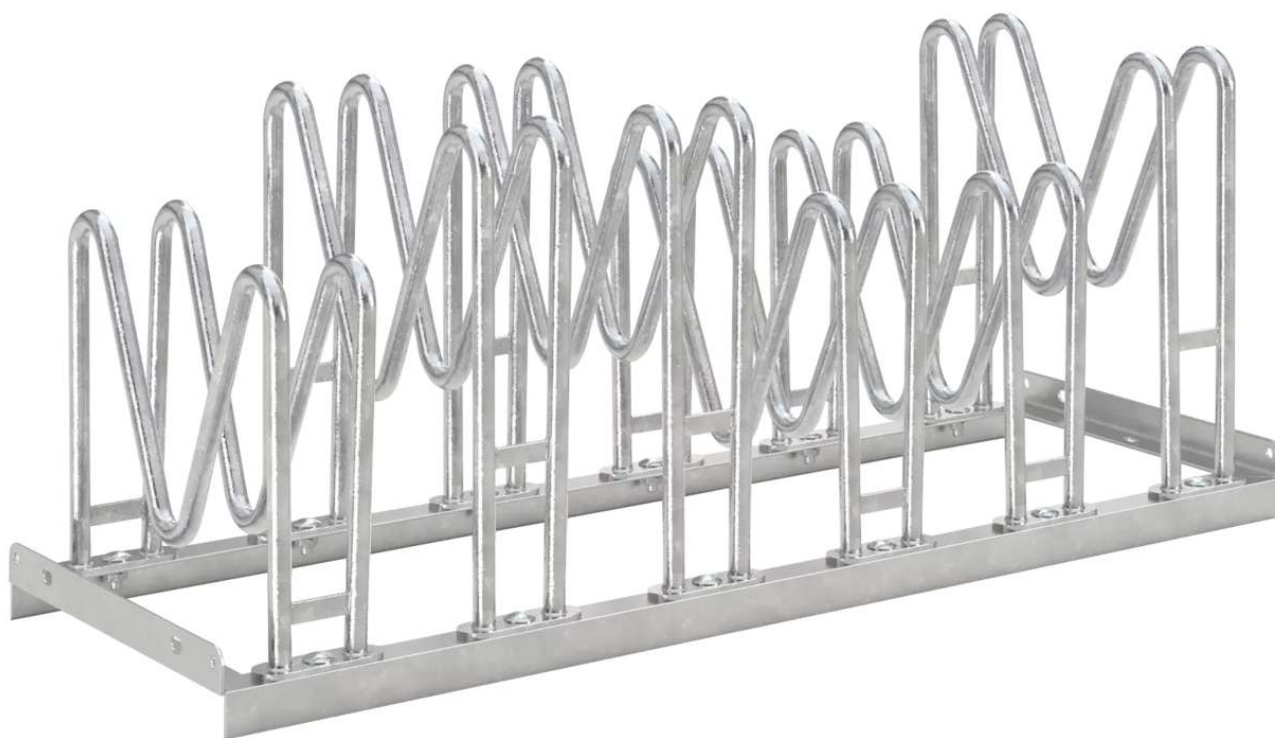

ZIEGLER[®]
Mehr Wert für draußen.

Ihr innovativer Partner für Stahlleichtbau
und Freiflächengestaltung

TOP-QUALITÄT
- direkt vom -
HERSTELLER!

Fahrradständer HOUSTON

6 Stellplätze - 271.392

www.ziegler-metall.at

Fahrradständer HOUSTON

6 Stellplätze

Stabile Stahlrohrkonstruktion mit angeschraubten Einstellbügeln. Vorbereitet zur Reihenverbindung und Bodenbefestigung. Stellraumtiefe 3200mm. Lieferung inkl. Montagematerial zur Verschraubung der Einzelbügel auf den Grundrahmen. Hinweis: Reihenaufstellung mit gerader Anzahl von Stellplätzen (Wechsel tief/hoch) endet immer hoch, mit ungerader Anzahl von Stellplätzen endet immer tief. Bei Verwendung der Reihenaufstellung mit geraden und ungeraden Stellplätzen werden die ungeraden Stellplätze immer am Ende befestigt und enden somit tief.

Oberfläche : feuerverzinkt
empfohlene Einbautiefe : +/- 0 mm
Nutzung : doppelseitig
Radabstand : 350 mm
Reifenbreite : 55 mm
Radeinstellung : hoch / tief
Anlieferung : zerlegt
Produkttyp : Fahrradständer
Einstellwinkel : 90°
Breite : 1050 mm
Material : Stahl
Anzahl Stellplätze : 6 Stück
Befestigungsart : zum freien Aufstellen
Gewicht : 20 kg
Tiefe : 390 mm
Höhe : 415 mm