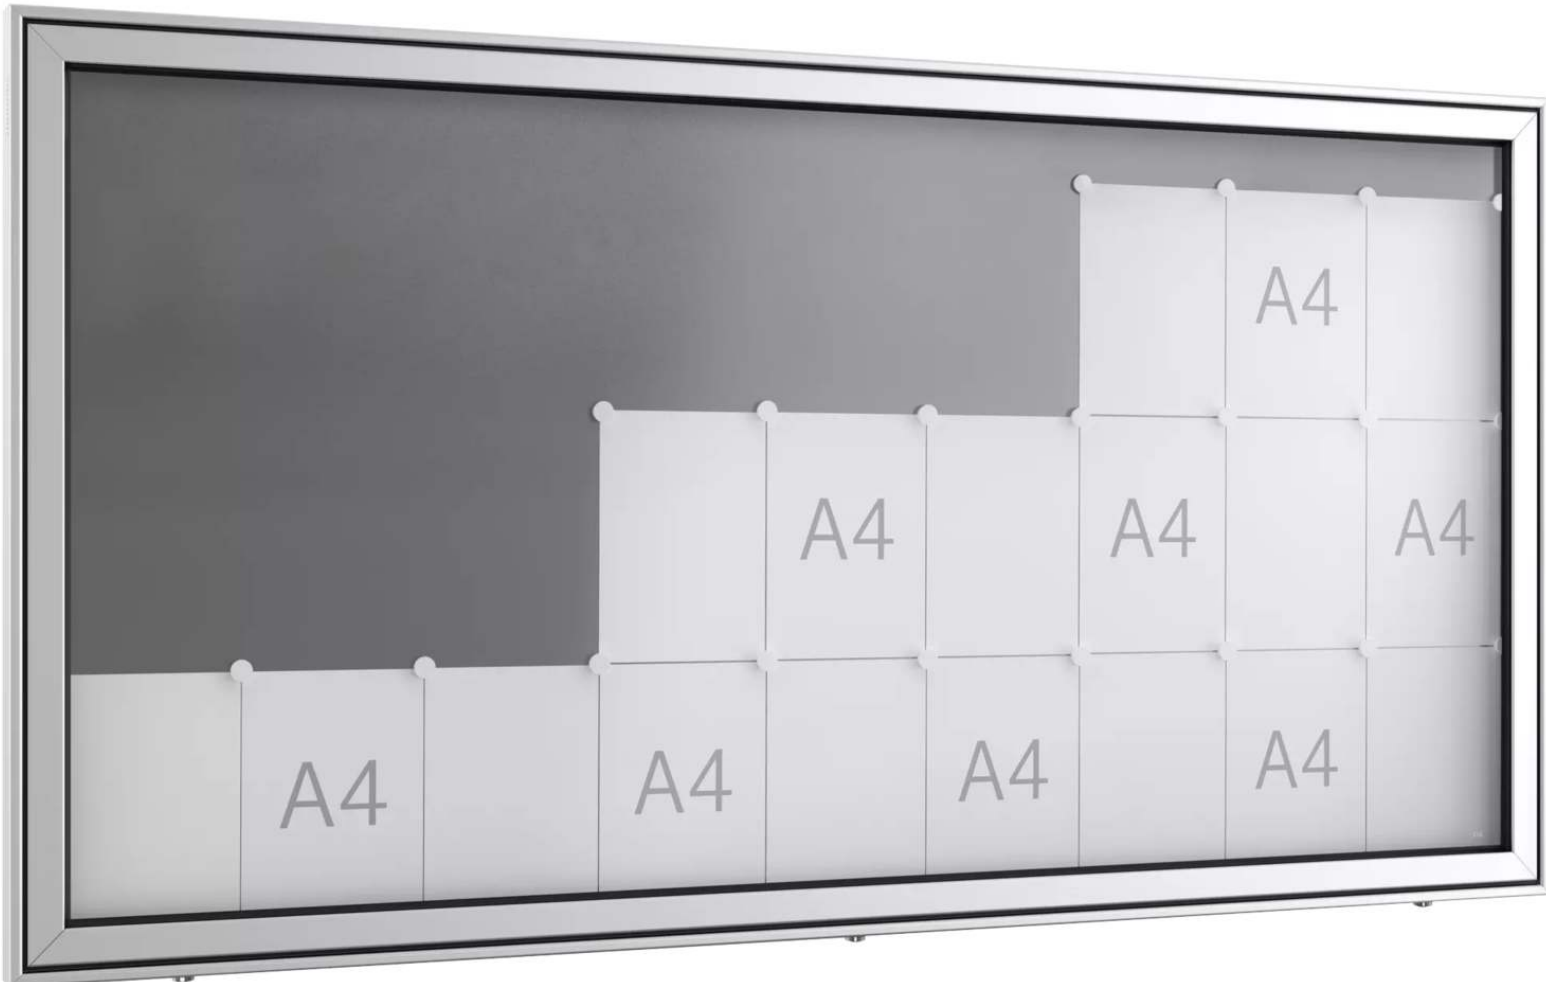

ZIEGLER[®]
Mehr Wert für draußen.

Ihr innovativer Partner für Stahlleichtbau
und Freiflächengestaltung

TOP-QUALITÄT
- direkt vom -
HERSTELLER!

Schaukasten LIOSIA

einseitig, 27 x DIN A4, quer, eloxiert - 271.427

Schaukasten LIOSIA

einseitig, 27 x DIN A4, quer, eloxiert

Einseitig nutzbarer Schaukasten aus Aluminium mit spitzen Ecken. Mit Klappflügel und Gasdruckfedern. Sehr stabile Alu-Profilkonstruktion. Witterungsbeständige Gummidichtung. Abschließbar mittels 3 Zylinderschlössern (je Schloss 2 Schlüssel). Permanente Be- und Entlüftung. Rückwand magnethaftend, alu-silberfarbig (inkl. 4 Magnete). Inkl. Wandbefestigungsmaterial.

Schließung : mit
Material : Aluminium
Rahmenprofil : eckig
Einsatzbereich : Außenbereich
Oberfläche : eloxiert
Nutzung : einseitig
Form der Ecken : spitz
Material Rückwand : magnethaftend
Höhe außen : 1060 mm
Türausführung : Klappflügel
Ausrichtung : quer
Befestigungsart : zur Wandbefestigung
Verglasung : ESG-Sicherheitsglas 4 mm
Anzahl DIN A4 : 27 Stück
nutzbare Innentiefe : 35 mm
Format : Sonderformat
Bautiefe : 60 mm
Breite Sichtfläche : 1865 mm
Breite außen : 2000 mm
Höhe Sichtfläche : 925 mm