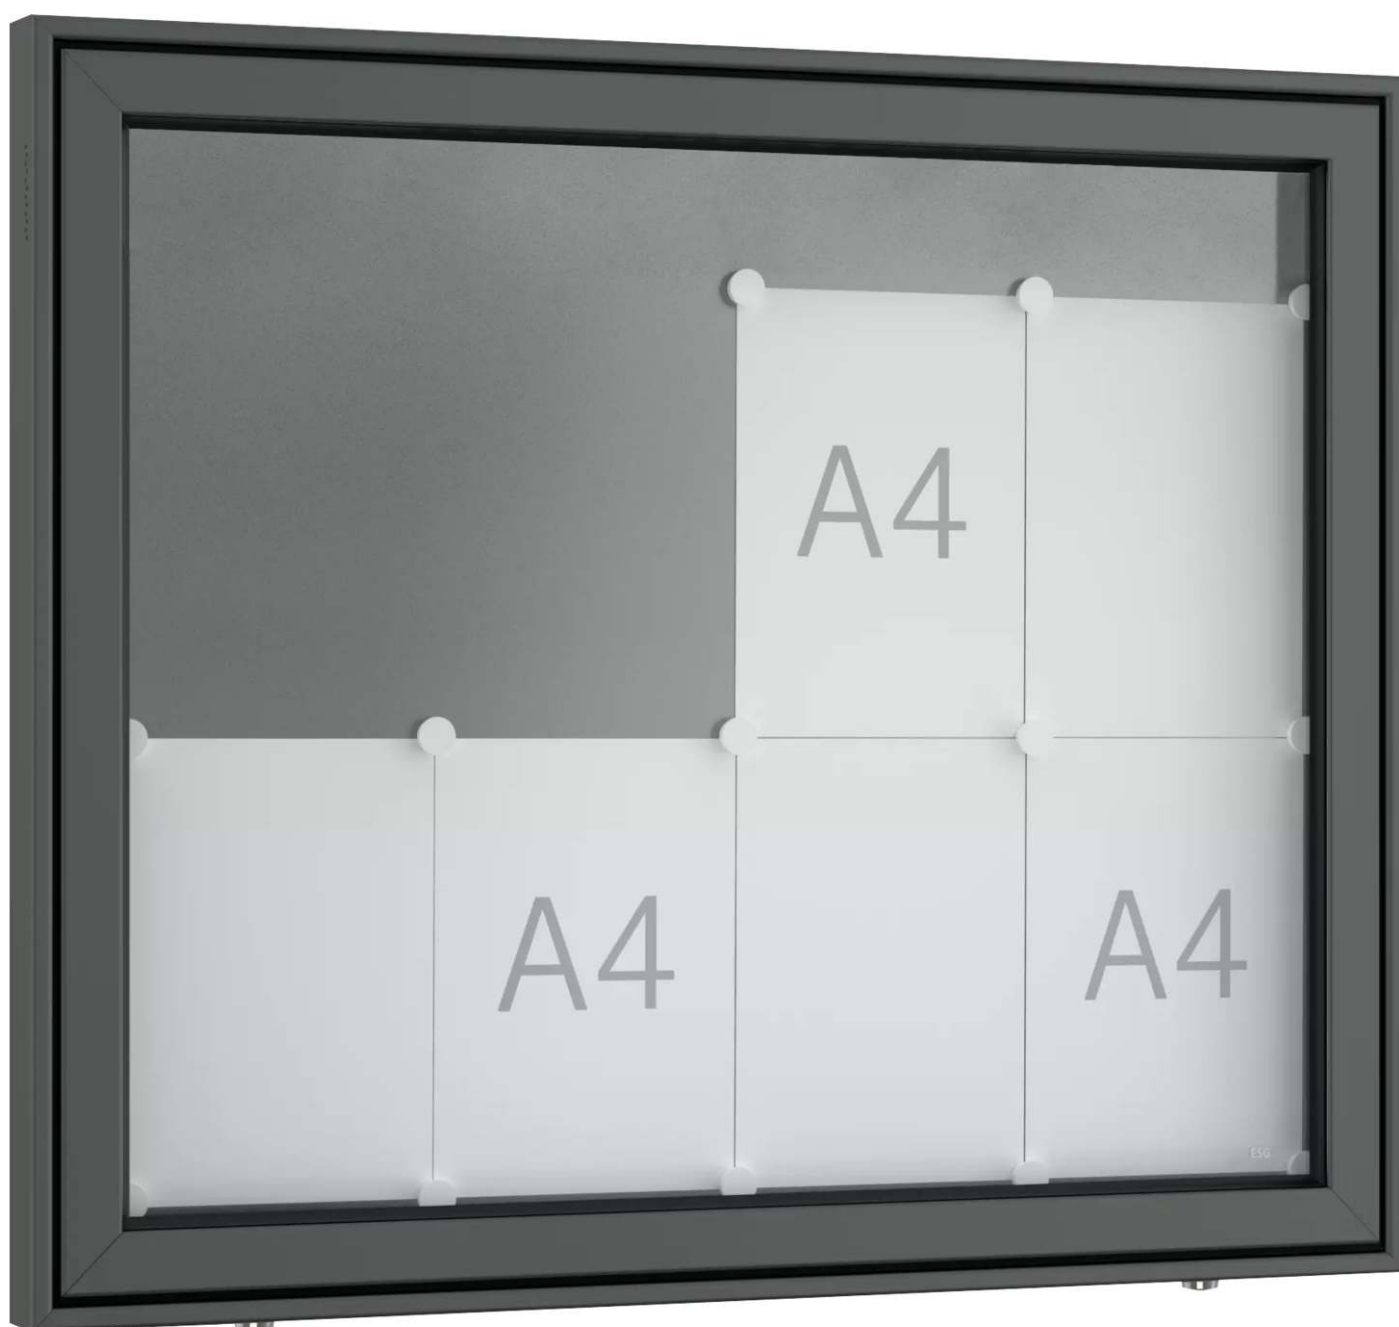

ZIEGLER[®] Mehr Wert für draußen.

Ihr innovativer Partner für Stahlleichtbau
und Freiflächengestaltung

TOP-QUALITÄT
- direkt vom -
HERSTELLER!

Schaukasten LIOSIA

einseitig, 8 x DIN A4, quer, pulverbeschichtet - 271.436

Schaukasten LIOSIA

einseitig, 8 x DIN A4, quer, pulverbeschichtet

Einseitig nutzbarer Schaukasten aus Aluminium mit spitzen Ecken. Mit Klappflügel und Gasdruckfedern. Sehr stabile Alu-Profilkonstruktion. Witterungsbeständige Gummidichtung. Abschließbar mittels 2 Zylinderschlössern (je Schloss 2 Schlüssel). Permanente Be- und Entlüftung. Rückwand magnethaftend, alu-silberfarbig (inkl. 4 Magnete). Inkl. Wandbefestigungsmaterial.

Schließung : mit

Material : Aluminium

Rahmenprofil : eckig

Einsatzbereich : Außenbereich

Nutzung : einseitig

Form der Ecken : spitz

Material Rückwand : magnethaftend

Türausführung : Klappflügel

Oberfläche : pulverbeschichtet

Format : DIN A1

Ausrichtung : quer

Befestigungsart : zur Wandbefestigung

Verglasung : ESG-Sicherheitsglas 4 mm

nutzbare Innentiefe : 35 mm

Anzahl DIN A4 : 8 Stück

Gewicht : 19 kg