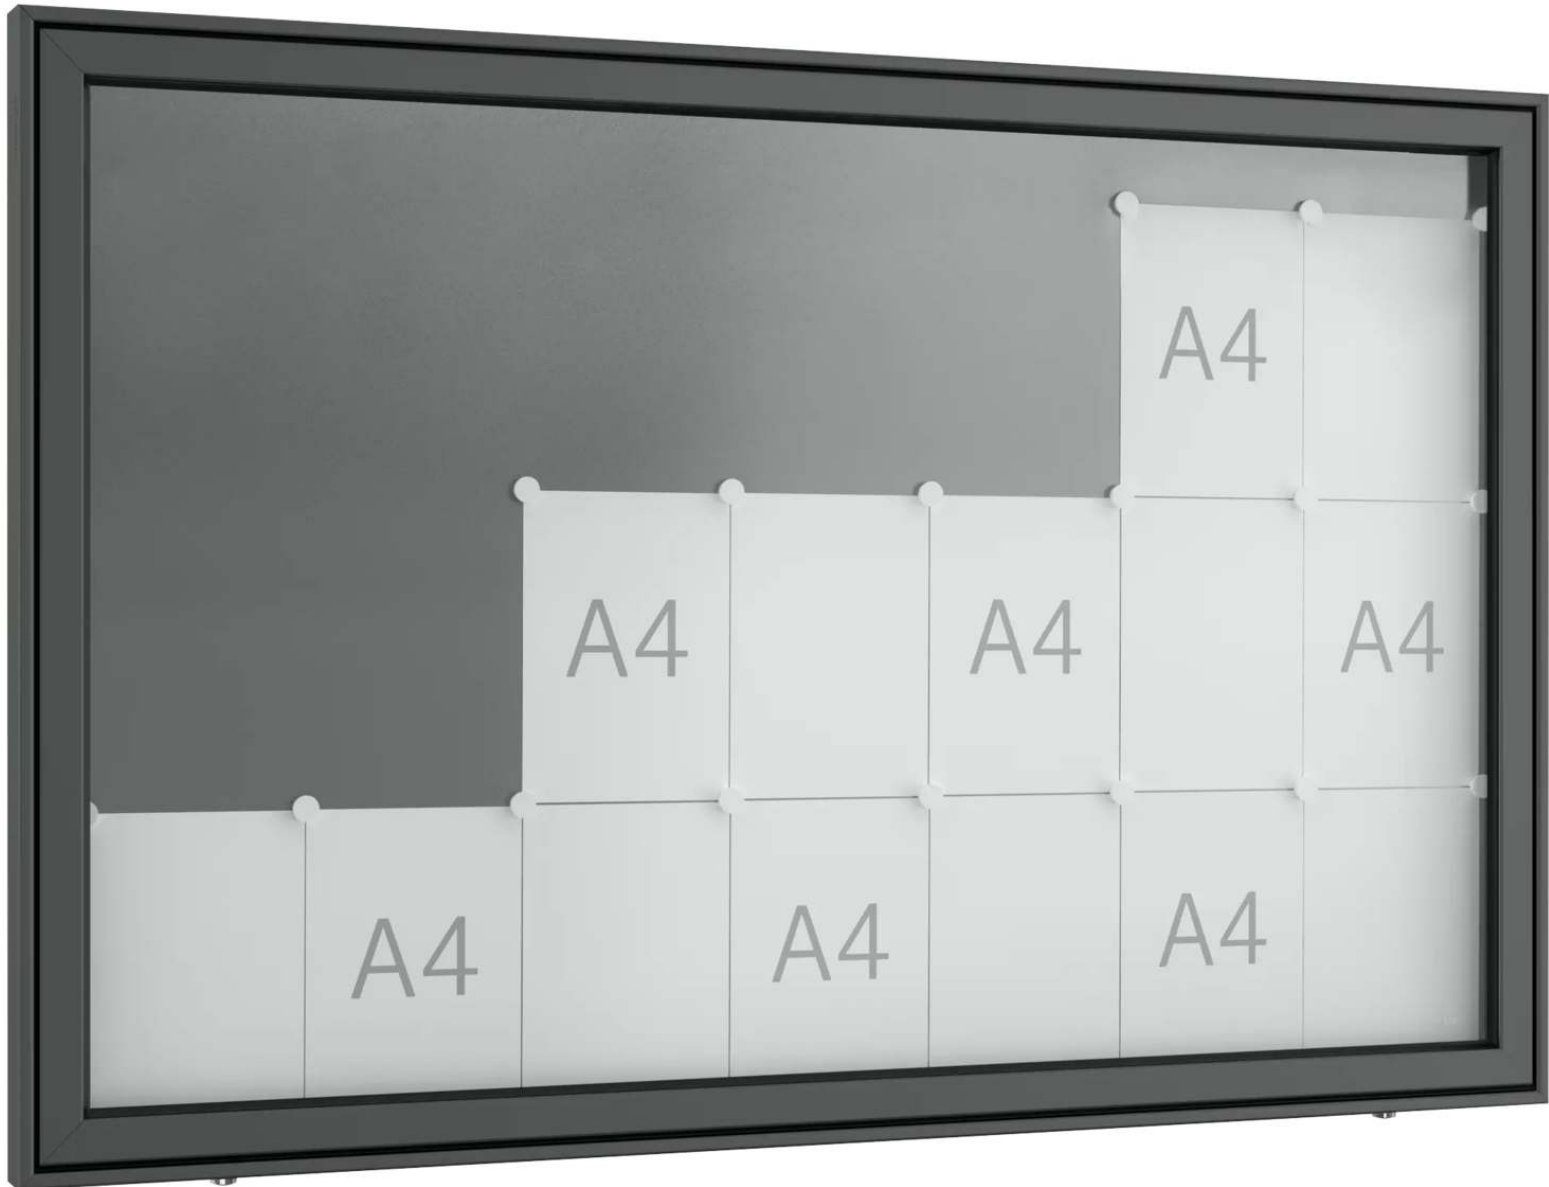

ZIEGLER[®]
Mehr Wert für draußen.

Ihr innovativer Partner für Stahlleichtbau
und Freiflächengestaltung

TOP-QUALITÄT
- direkt vom -
HERSTELLER!

Schaukasten LIOSIA

einseitig, 21 x DIN A4, quer, pulverbeschichtet - 271.438

Schaukasten LIOSIA

einseitig, 21 x DIN A4, quer, pulverbeschichtet

Einseitig nutzbarer Schaukasten aus Aluminium mit spitzen Ecken. Mit Klappflügel und Gasdruckfedern. Sehr stabile Alu-Profilkonstruktion. Witterungsbeständige Gummidichtung. Abschließbar mittels 2 Zylinderschlössern (je Schloss 2 Schlüssel). Permanente Be- und Entlüftung. Rückwand magnethaftend, alu-silberfarbig (inkl. 4 Magnete). Inkl. Wandbefestigungsmaterial.

Schließung : mit

Material : Aluminium

Rahmenprofil : eckig

Einsatzbereich : Außenbereich

Nutzung : einseitig

Form der Ecken : spitz

Material Rückwand : magnethaftend

Höhe außen : 1060 mm

Format : Sonderformat

Breite Sichtfläche : 1465 mm

Bautiefe : 60 mm

Breite außen : 1600 mm

Gewicht : 37 kg

Höhe Sichtfläche : 925 mm

zum Webshop