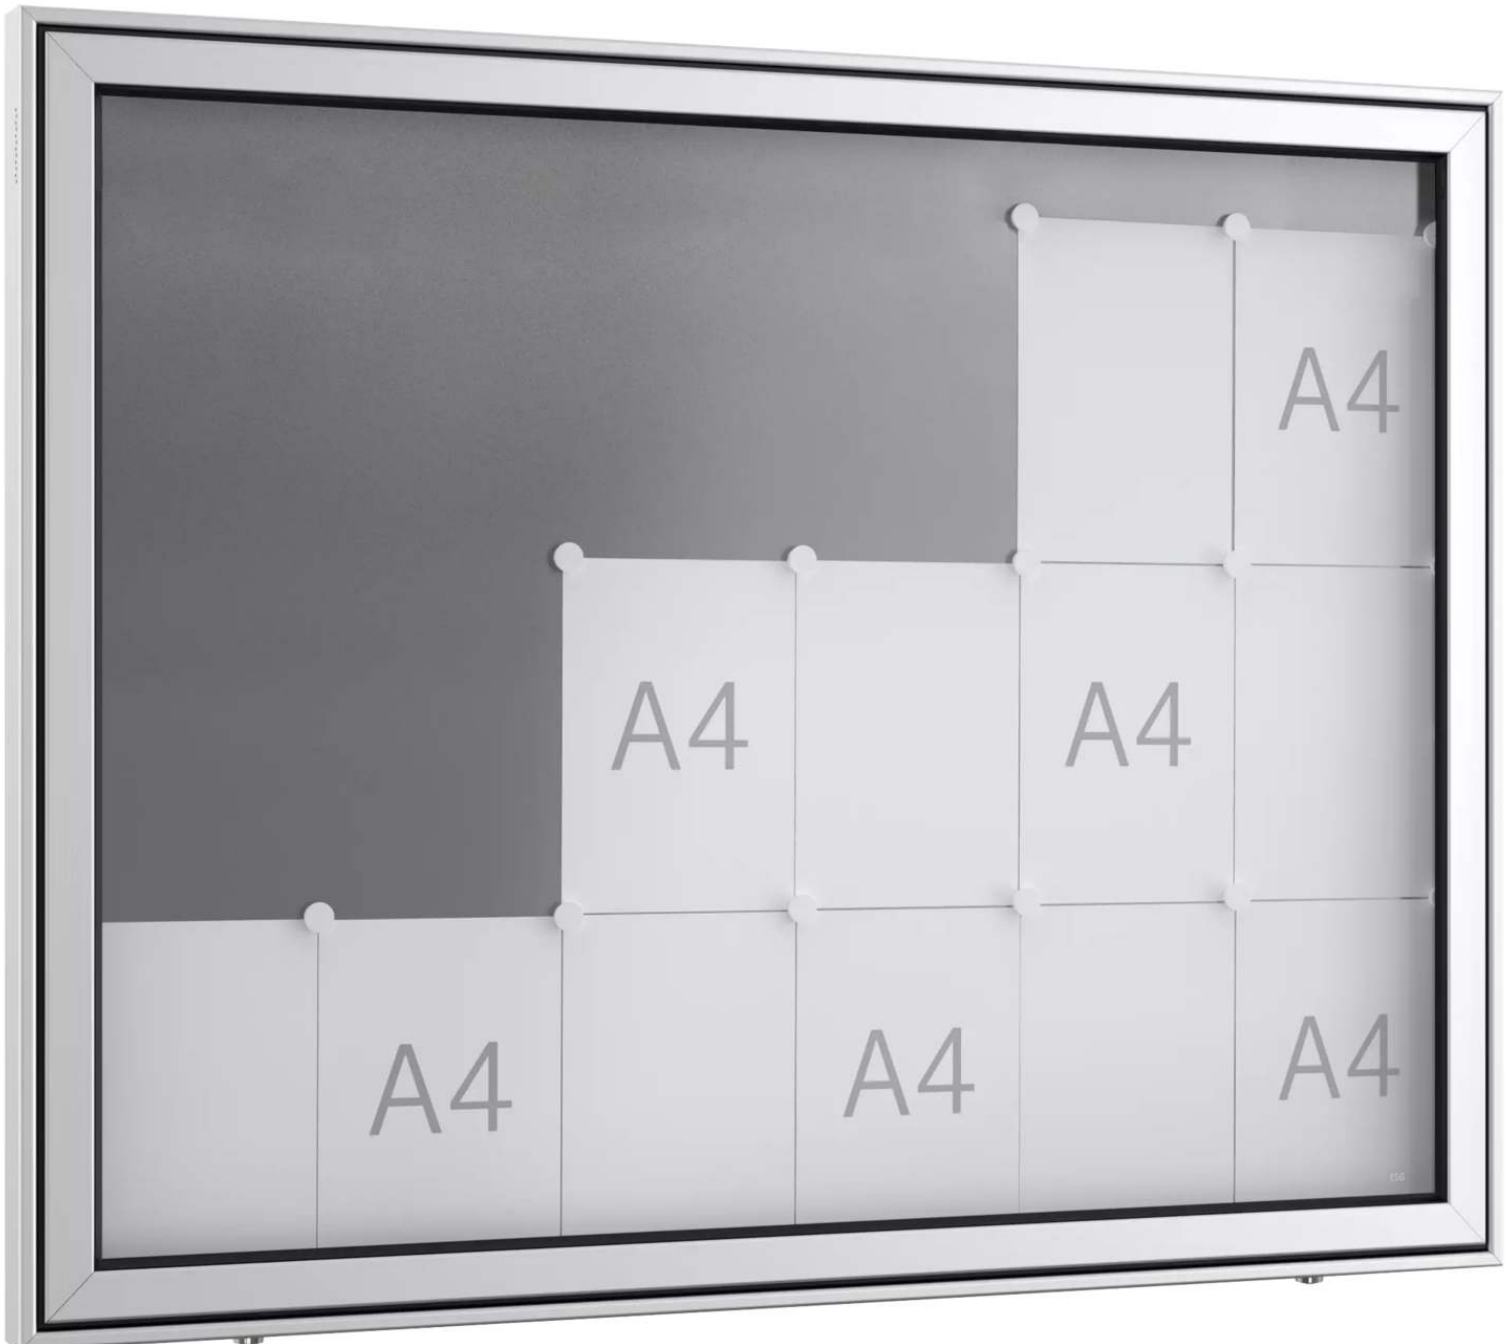

ZIEGLER[®]
Mehr Wert für draußen.

Ihr innovativer Partner für Stahlleichtbau
und Freiflächengestaltung

TOP-QUALITÄT
- direkt vom -
HERSTELLER!

Schaukasten LIOSIA

einseitig, 18 x DIN A4, quer, eloxiert - 271.443

Schaukasten LIOSIA

einseitig, 18 x DIN A4, quer, eloxiert

Einseitig nutzbarer Schaukasten aus Aluminium mit spitzen Ecken. Mit Klappflügel und Gasdruckfedern. Sehr stabile Alu-Profilkonstruktion. Witterungsbeständige Gummidichtung. Abschließbar mittels 2 Zylinderschlössern (je Schloss 2 Schlüssel). Permanente Be- und Entlüftung. Rückwand magnethaftend, alu-silberfarbig (inkl. 4 Magnete). Inkl. Wandbefestigungsmaterial.

Schließung : mit
Material : Aluminium
Einsatzbereich : Außenbereich
Oberfläche : eloxiert
Format : DIN A0
Nutzung : einseitig
Material Rückwand : magnethaftend
Höhe außen : 1060 mm
Türausführung : Klappflügel
Bautiefe : 120 mm
Ausrichtung : quer
Anzahl DIN A4 : 18 Stück
Befestigungsart : zur Wandbefestigung
Verglasung : ESG-Sicherheitsglas 4 mm
Breite Sichtfläche : 1215 mm
Breite außen : 1350 mm
nutzbare Innentiefe : 95 mm
Gewicht : 35 kg
Höhe Sichtfläche : 925 mm