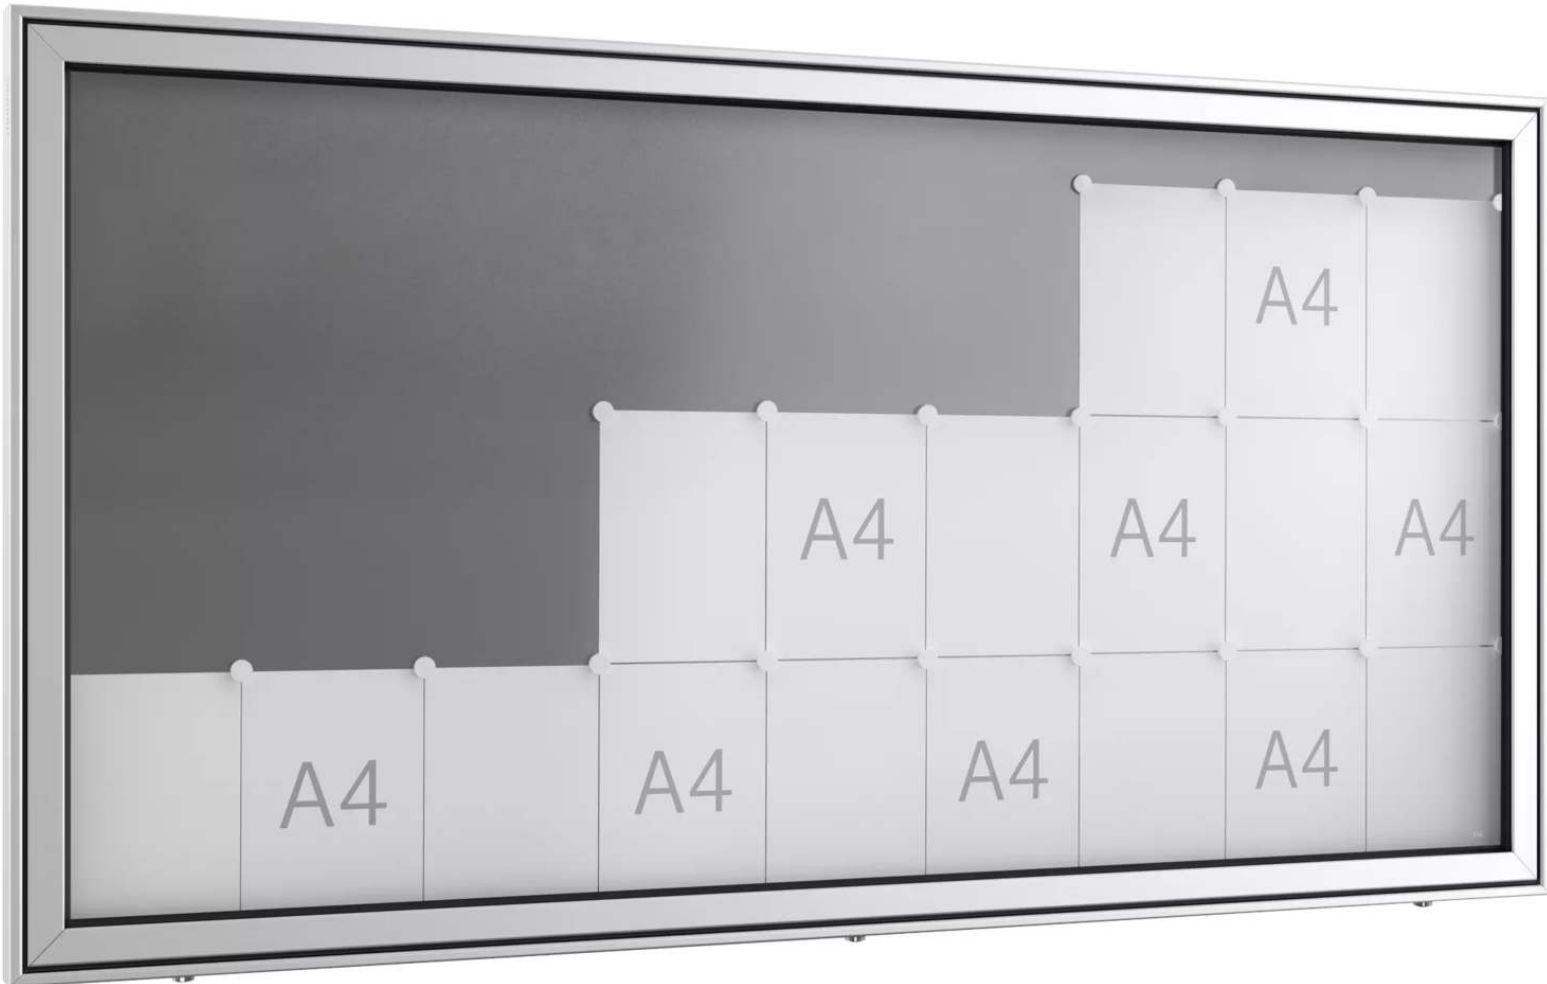

## Schaukasten LIOSIA

einseitig, 27 x DIN A4, quer, eloxiert - 271.445

[www.ziegler-metall.at](http://www.ziegler-metall.at)

**BESTELL-HOTLINE + BERATUNG** (Mo - Do: 07:30 - 17:00 Uhr, Freitag 07:30 - 12:00 Uhr)

# Schaukasten LIOSIA

einseitig, 27 x DIN A4, quer, eloxiert

Einseitig nutzbarer Schaukasten aus Aluminium mit spitzen Ecken. Mit Klappflügel und Gasdruckfedern. Sehr stabile Alu-Profilkonstruktion. Witterungsbeständige Gummidichtung. Abschließbar mittels 3 Zylinderschlössern (je Schloss 2 Schlüssel). Permanente Be- und Entlüftung. Rückwand magnethaftend, alu-silberfarbig (inkl. 4 Magnete). Inkl. Wandbefestigungsmaterial.

Schließung : mit  
Material : Aluminium  
Rahmenprofil : eckig  
Einsatzbereich : Außenbereich  
Oberfläche : eloxiert  
Nutzung : einseitig  
Form der Ecken : spitz  
Material Rückwand : magnethaftend  
Höhe außen : 1060 mm  
Türausführung : Klappflügel  
Bautiefe : 120 mm  
Ausrichtung : quer  
Befestigungsart : zur Wandbefestigung  
Verglasung : ESG-Sicherheitsglas 4 mm  
Anzahl DIN A4 : 27 Stück  
Format : Sonderformat  
nutzbare Innentiefe : 95 mm  
Breite Sichtfläche : 1865 mm  
Breite außen : 2000 mm  
Höhe Sichtfläche : 925 mm