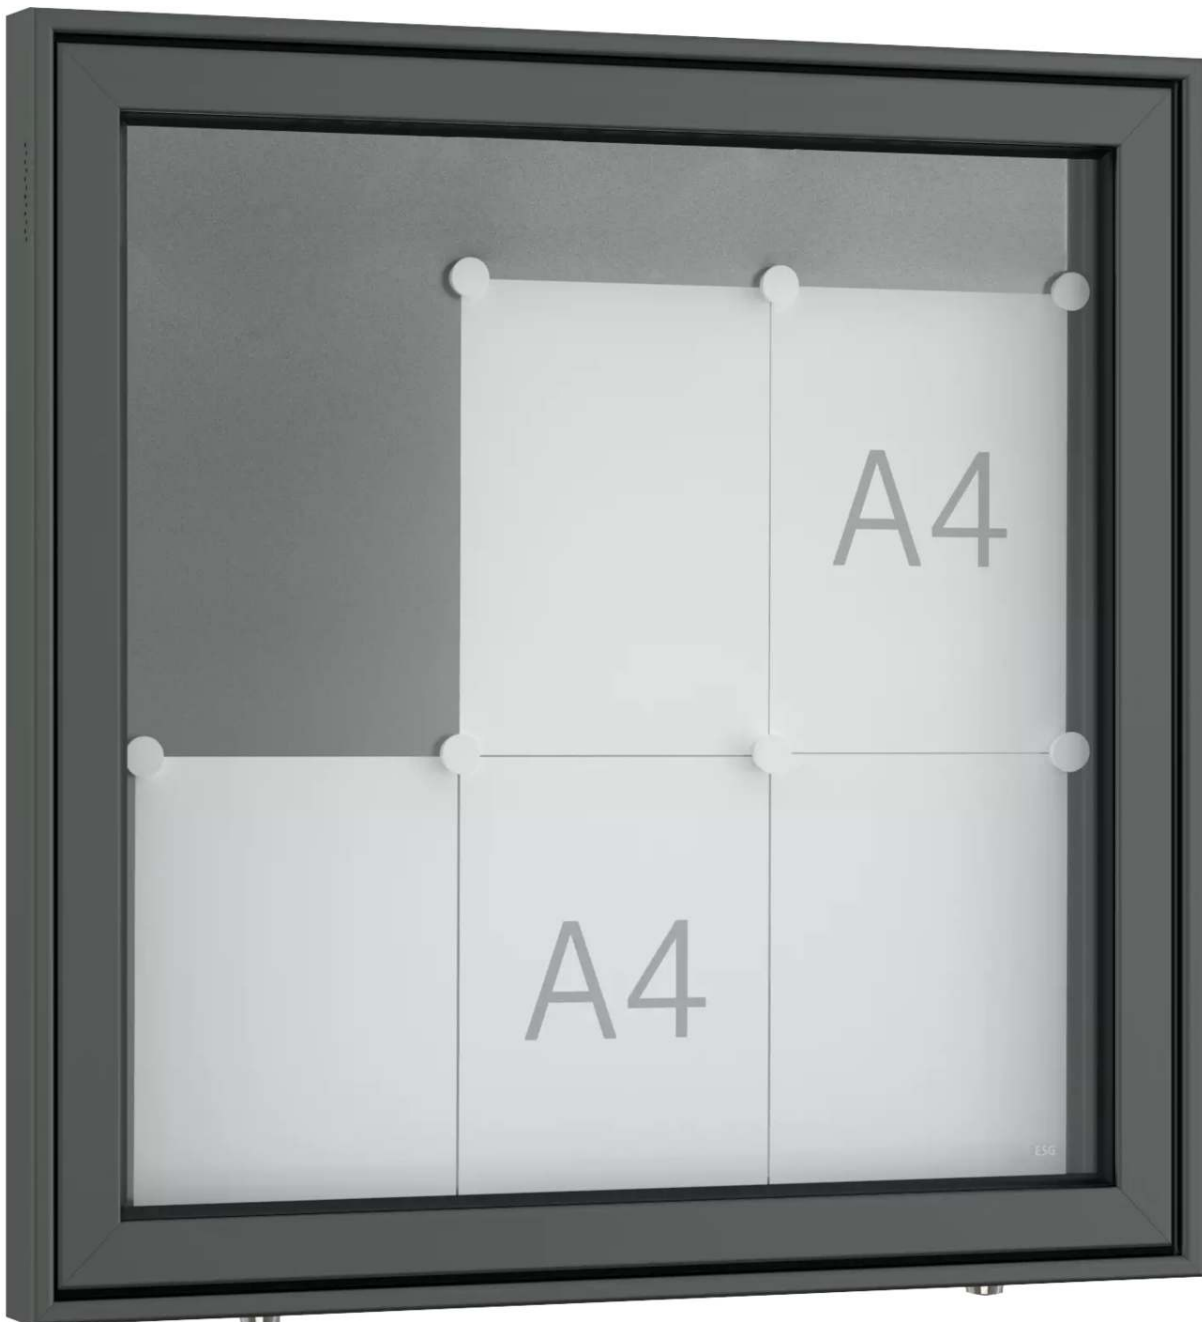

Schaukasten LIOSIA

einseitig, 6 x DIN A4, quadratisch, pulverbesch. - 271.453

www.ziegler-metall.at

BESTELL-HOTLINE + BERATUNG (Mo - Do: 07:30 - 17:00 Uhr, Freitag 07:30 - 12:00 Uhr)

Tel +43 (0) 76 72 / 958 950 Fax +43 (0) 76 72 / 958 9514 beratung@ziegler-metall.at

Angebote für gewerbliche Kunden. Netto-Preise zzgl. gesetzl. MwSt.