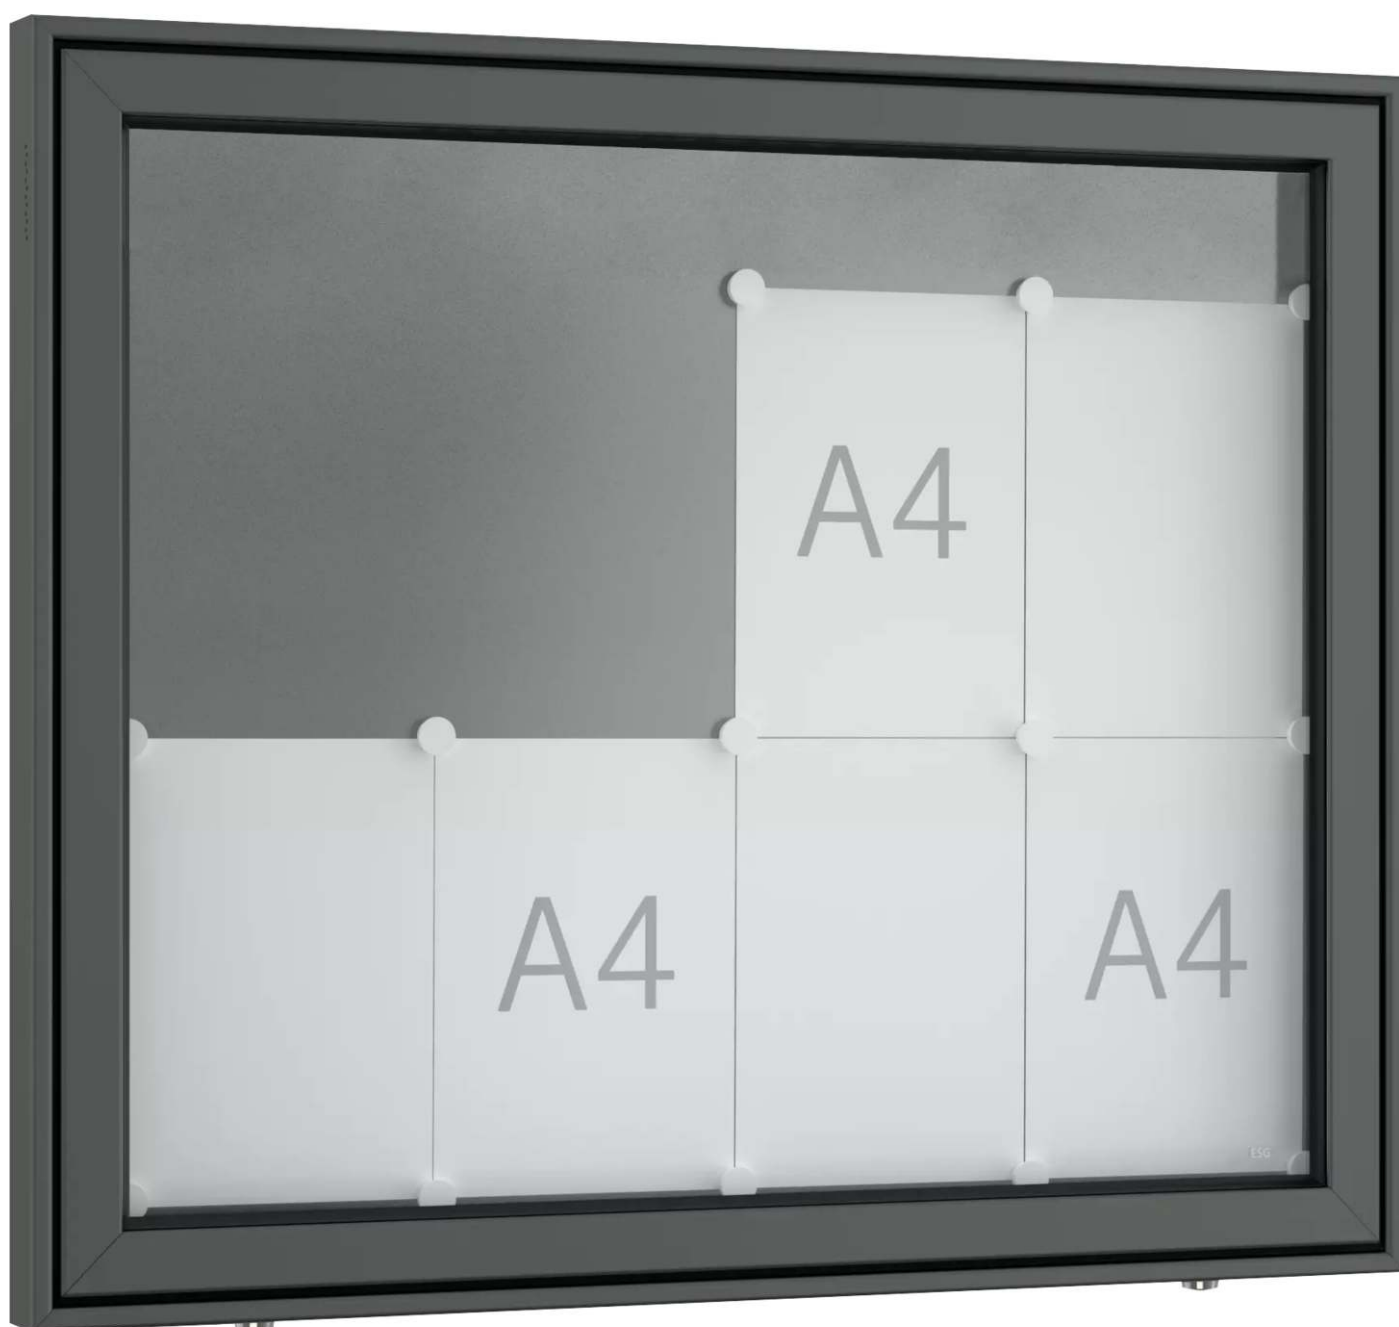

ZIEGLER[®] Mehr Wert für draußen.

Ihr innovativer Partner für Stahlleichtbau
und Freiflächengestaltung

TOP-QUALITÄT
- direkt vom -
HERSTELLER!

Schaukasten LIOSIA

einseitig, 8 x DIN A4, quer, pulverbeschichtet - 271.454

Schaukasten LIOSIA

einseitig, 8 x DIN A4, quer, pulverbeschichtet

Einseitig nutzbarer Schaukasten aus Aluminium mit spitzen Ecken. Mit Klappflügel und Gasdruckfedern. Sehr stabile Alu-Profilkonstruktion. Witterungsbeständige Gummidichtung. Abschließbar mittels 2 Zylinderschlössern (je Schloss 2 Schlüssel). Permanente Be- und Entlüftung. Rückwand magnethaftend, alu-silberfarbig (inkl. 4 Magnete). Inkl. Wandbefestigungsmaterial.

Schließung : mit

Material : Aluminium

Rahmenprofil : eckig

Einsatzbereich : Außenbereich

Nutzung : einseitig

Form der Ecken : spitz

Material Rückwand : magnethaftend

Türausführung : Klappflügel

Bautiefe : 120 mm

Oberfläche : pulverbeschichtet

Format : DIN A1

Ausrichtung : quer

Befestigungsart : zur Wandbefestigung

Verglasung : ESG-Sicherheitsglas 4 mm

Anzahl DIN A4 : 8 Stück

nutzbare Innentiefe : 95 mm