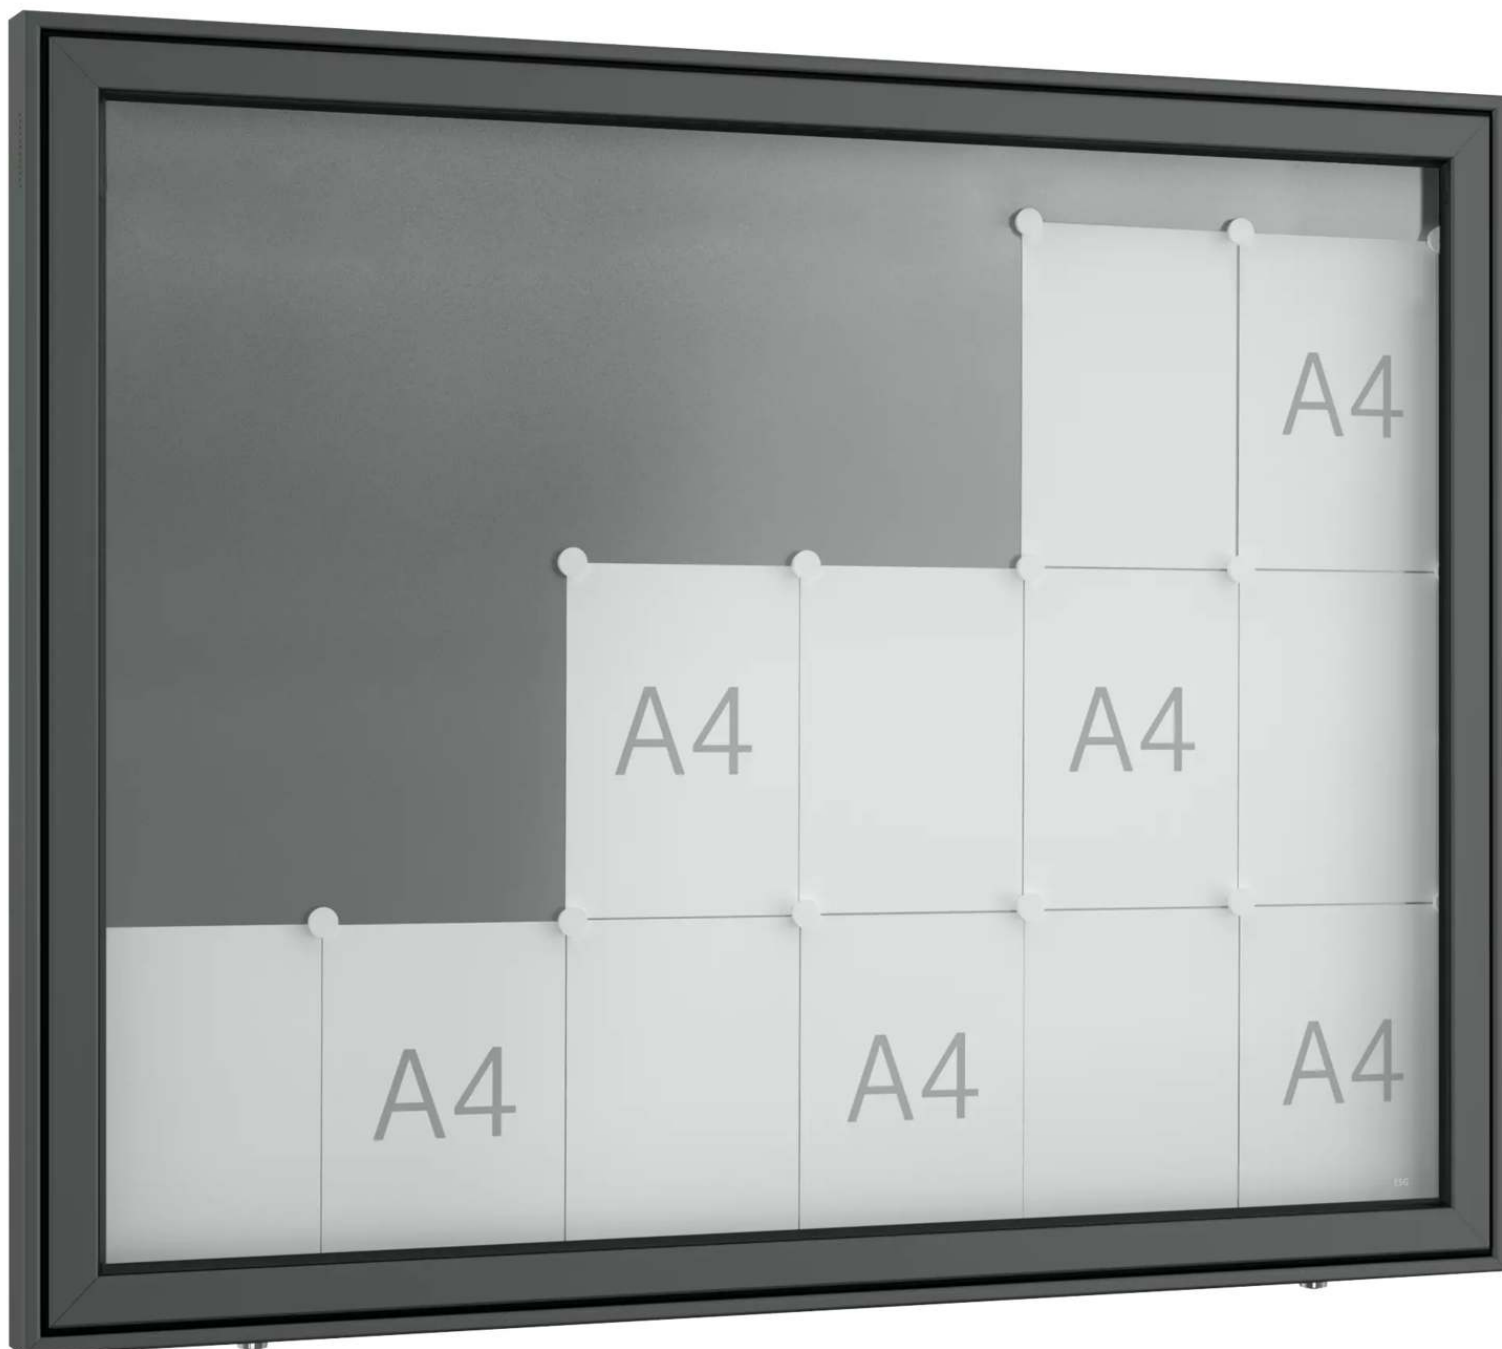

Ihr innovativer Partner für Stahlleichtbau
und Freiflächengestaltung

TOP-QUALITÄT
- direkt vom -
HERSTELLER!

Schaukasten LIOSIA

einseitig, 18 x DIN A4, quer, pulverbeschichtet - 271.455

www.ziegler-metall.at

Schaukasten LIOSIA

einseitig, 18 x DIN A4, quer, pulverbeschichtet

Einseitig nutzbarer Schaukasten aus Aluminium mit spitzen Ecken. Mit Klappflügel und Gasdruckfedern. Sehr stabile Alu-Profilkonstruktion. Witterungsbeständige Gummidichtung. Abschließbar mittels 2 Zylinderschlössern (je Schloss 2 Schlüssel). Permanente Be- und Entlüftung. Rückwand magnethaftend, alu-silberfarbig (inkl. 4 Magnete). Inkl. Wandbefestigungsmaterial.

Schließung : mit
Material : Aluminium
Rahmenprofil : eckig
Einsatzbereich : Außenbereich
Format : DIN A0
Nutzung : einseitig
Form der Ecken : spitz
Material Rückwand : magnethaftend
Höhe außen : 1060 mm
Türausführung : Klappflügel
Bautiefe : 120 mm
Oberfläche : pulverbeschichtet
Ausrichtung : quer
Anzahl DIN A4 : 18 Stück
Befestigungsart : zur Wandbefestigung
Verglasung : ESG-Sicherheitsglas 4 mm
Breite Sichtfläche : 1215 mm
Breite außen : 1350 mm
nutzbare Innentiefe : 95 mm
Gewicht : 35 kg
Höhe Sichtfläche : 925 mm