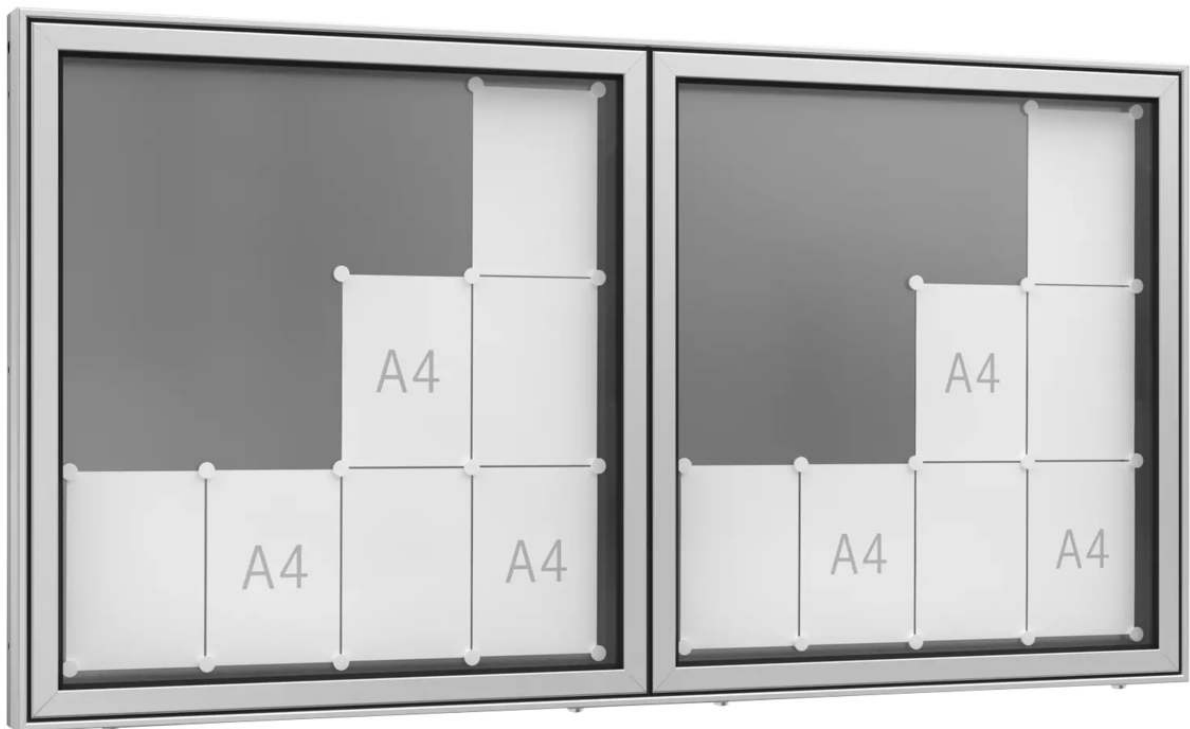

ZIEGLER[®]
Mehr Wert für draußen.

Ihr innovativer Partner für Stahlleichtbau
und Freiflächengestaltung

TOP-QUALITÄT
- direkt vom -
HERSTELLER!

Schaukasten LIOSIA

einseitig, 24 x DIN A4, quer, eloxiert - 271.458

Schaukasten LIOSIA

einseitig, 24 x DIN A4, quer, eloxiert

Einseitig nutzbarer Schaukasten im Großformat aus Aluminium mit spitzen Ecken. Mit Klappflügel und Gasdruckfedern. Sehr stabile Alu-Profilkonstruktion. Witterungsbeständige Gummidichtungen. Abschließbar mittels 4 Antifrost-Sicherheitsschlössern (je Schloss 2 Schlüssel). Permanente Be- und Entlüftung. Rückwand aus verzinktem, kratzfestem Stahlblech Alu-silberfarbig (inkl. 4 Magnete). Befestigungsmaterial im Lieferumfang enthalten.

Schließung : mit
Material : Aluminium
Rahmenprofil : eckig
Einsatzbereich : Außenbereich
Oberfläche : eloxiert
Nutzung : einseitig
Form der Ecken : spitz
Material Rückwand : magnethaftend
Höhe außen : 1060 mm
Türausführung : Klappflügel
Ausrichtung : quer
Befestigungsart : zur Wandbefestigung
Anzahl DIN A4 : 24 Stück
Verglasung : ESG-Sicherheitsglas 4 mm
nutzbare Innentiefe : 35 mm
Format : Sonderformat
Bautiefe : 60 mm
Breite Sichtfläche : 1660 mm
Breite außen : 2000 mm
Höhe Sichtfläche : 925 mm
Gewicht : 60 kg