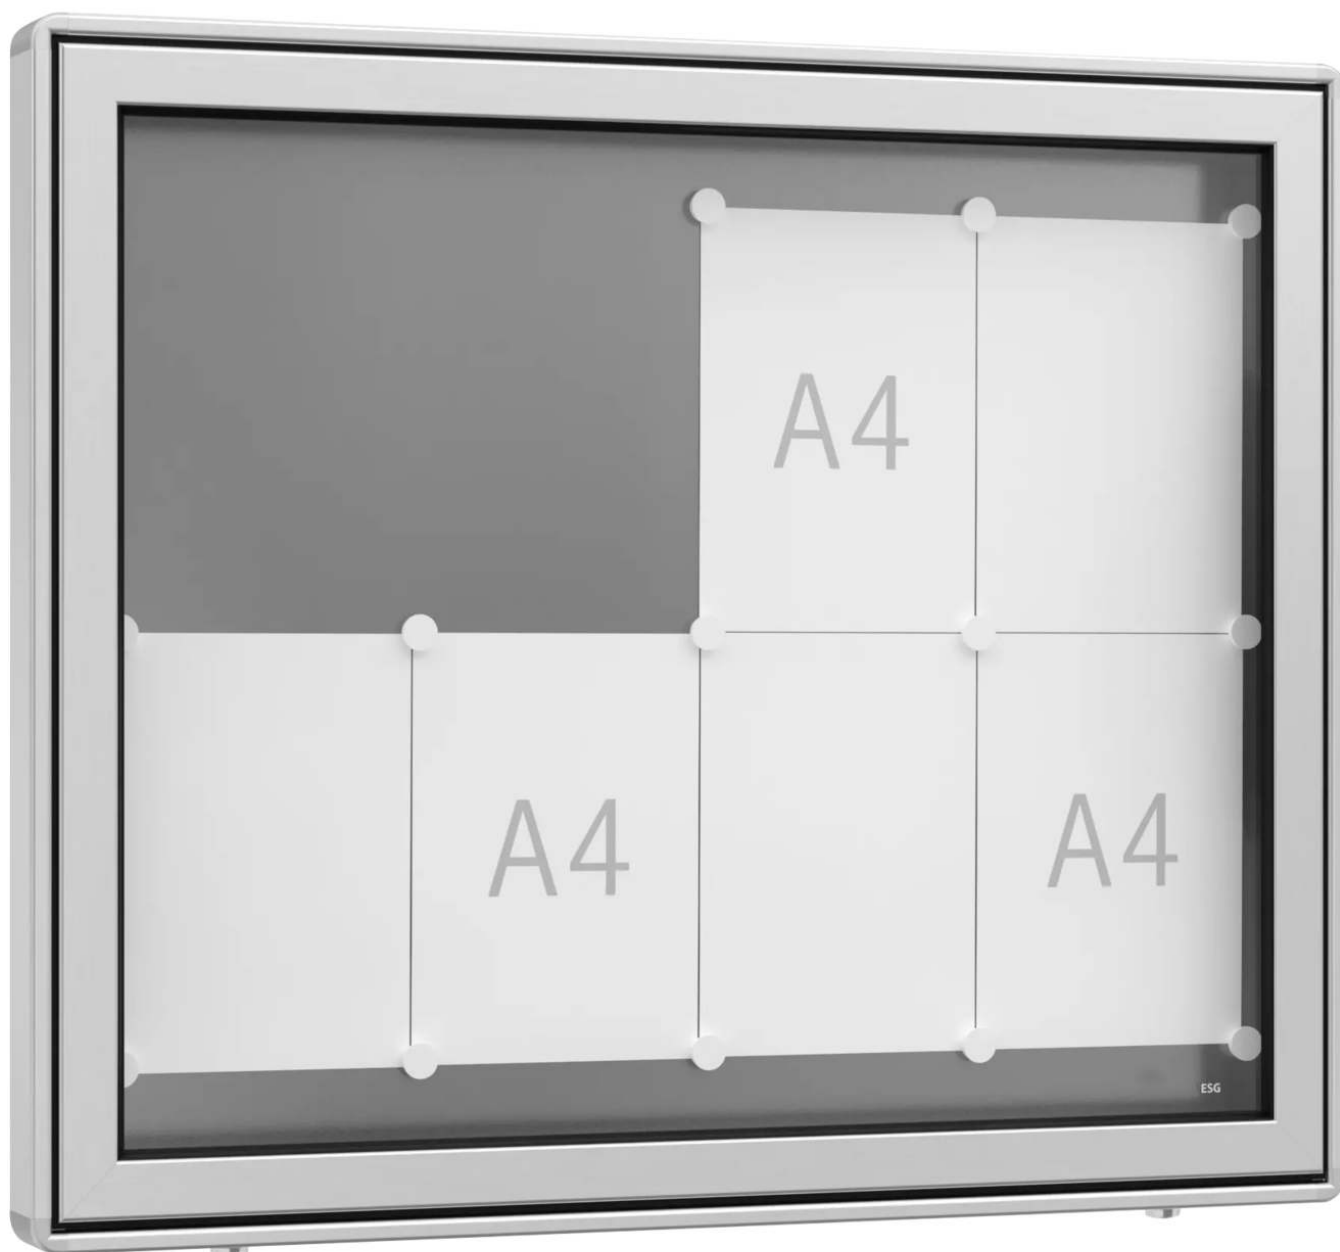

ZIEGLER[®]

Mehr Wert für draußen.

Ihr innovativer Partner für Stahlleichtbau
und Freiflächengestaltung

TOP-QUALITÄT
- direkt vom -
HERSTELLER!

Schaukasten LIOSIA

einseitig, 8 x DIN A4, quer, eloxiert - 271.472

Schaukasten LIOSIA

einseitig, 8 x DIN A4, quer, eloxiert

Einseitig nutzbarer Schaukasten aus Aluminium mit runden Ecken. Mit Klappflügel und Gasdruckfedern. Sehr stabile Alu-Profilkonstruktion. Witterungsbeständige Gummidichtung. Abschließbar mittels 2 Zylinderschlössern (je Schloss 2 Schlüssel). Permanente Be- und Entlüftung. Rückwand magnethaftend, alu-silberfarbig (inkl. 4 Magnete). Inkl. Wandbefestigungsmaterial.

Schließung : mit

Material : Aluminium

Form der Ecken : gerundet

Einsatzbereich : Außenbereich

Oberfläche : eloxiert

Nutzung : einseitig

Material Rückwand : magnethaftend

Türausführung : Klappflügel

Rahmenprofil : gerundet

Format : DIN A1

Ausrichtung : quer

Befestigungsart : zur Wandbefestigung

Verglasung : ESG-Sicherheitsglas 4 mm

nutzbare Innentiefe : 35 mm

Anzahl DIN A4 : 8 Stück

Gewicht : 16 kg