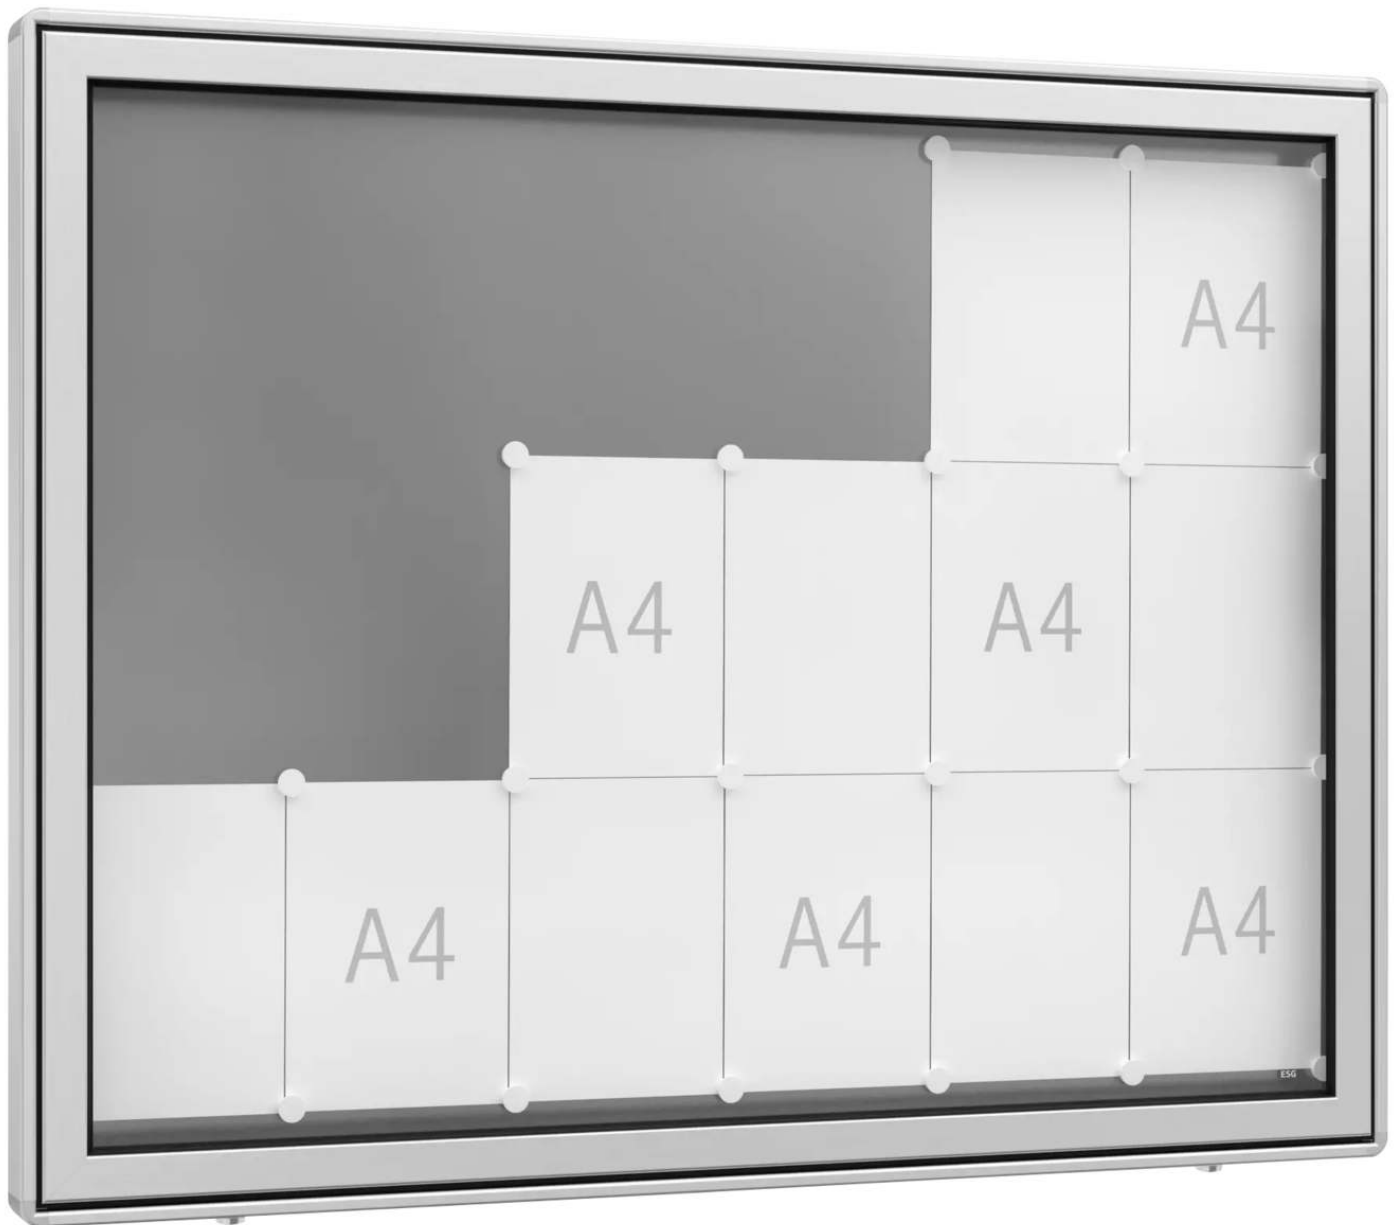

ZIEGLER[®]

Mehr Wert für draußen.

Ihr innovativer Partner für Stahlleichtbau
und Freiflächengestaltung

TOP-QUALITÄT
- direkt vom -
HERSTELLER!

Schaukasten LIOSIA

einseitig, 18 x DIN A4, quer, eloxiert - 271.473

Schaukasten LIOSIA

einseitig, 18 x DIN A4, quer, eloxiert

Einseitig nutzbarer Schaukasten aus Aluminium mit runden Ecken. Mit Klappflügel und Gasdruckfedern. Sehr stabile Alu-Profilkonstruktion. Witterungsbeständige Gummidichtung. Abschließbar mittels 2 Zylinderschlössern (je Schloss 2 Schlüssel). Permanente Be- und Entlüftung. Rückwand magnethaftend, alu-silberfarbig (inkl. 4 Magnete). Inkl. Wandbefestigungsmaterial.

Schließung : mit
Material : Aluminium
Form der Ecken : gerundet
Einsatzbereich : Außenbereich
Oberfläche : eloxiert
Format : DIN A0
Nutzung : einseitig
Material Rückwand : magnethaftend
Höhe außen : 1060 mm
Türausführung : Klappflügel
Rahmenprofil : gerundet
Ausrichtung : quer
Anzahl DIN A4 : 18 Stück
Befestigungsart : zur Wandbefestigung
Verglasung : ESG-Sicherheitsglas 4 mm
nutzbare Innentiefe : 35 mm
Breite Sichtfläche : 1215 mm
Breite außen : 1350 mm
Bautiefe : 60 mm
Gewicht : 30 kg
Höhe Sichtfläche : 925 mm