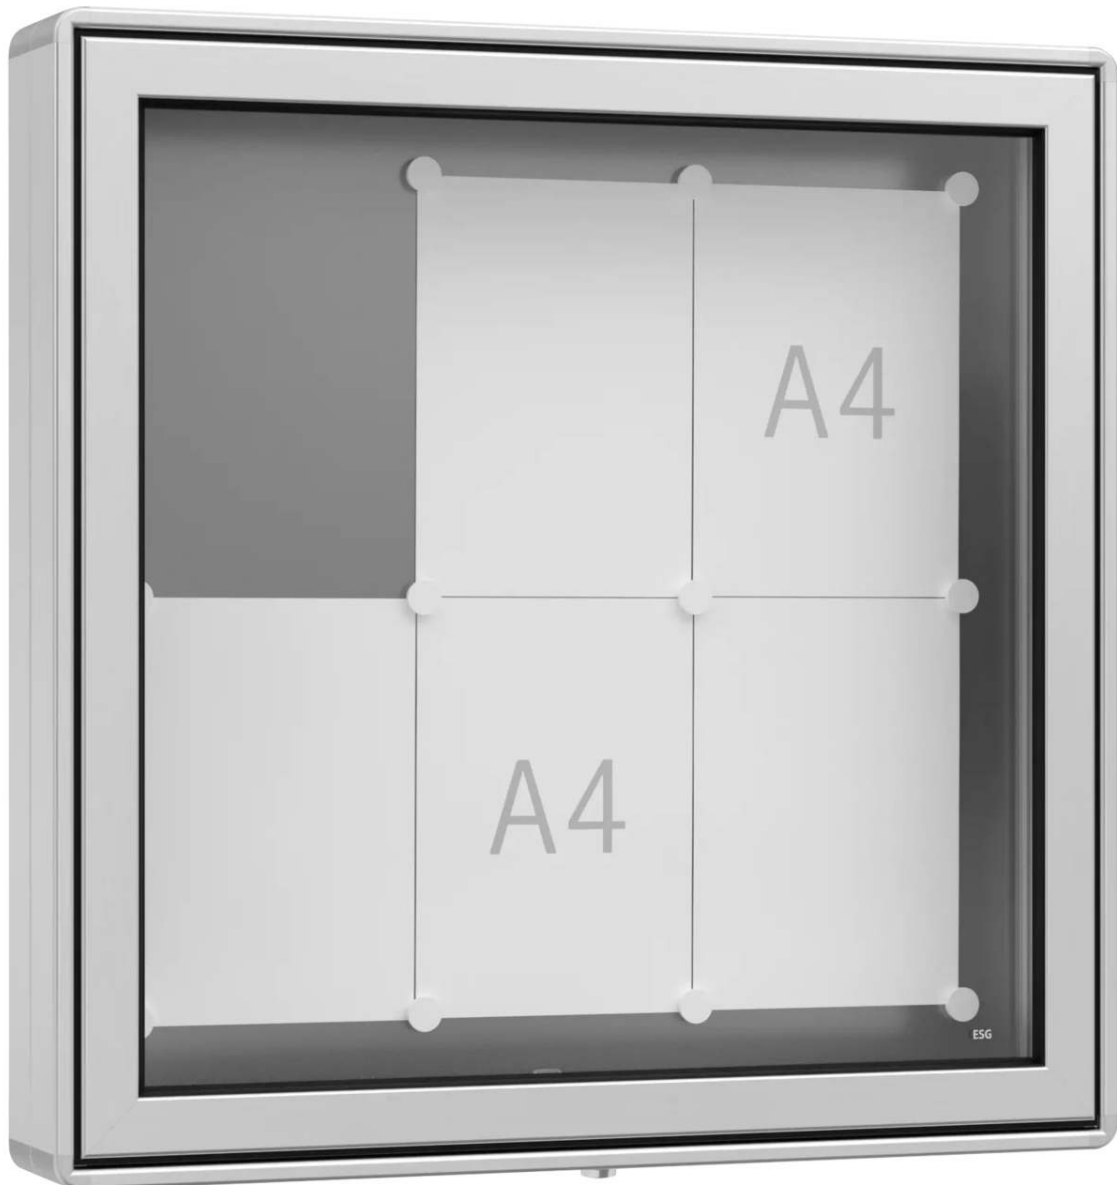

Schaukasten LIOSIA

einseitig, 6 x DIN A4, quadratisch, eloxiert - 271.489

www.ziegler-metall.at

BESTELL-HOTLINE + BERATUNG (Mo - Do: 07:30 - 17:00 Uhr, Freitag 07:30 - 12:00 Uhr)

Tel +43 (0) 76 72 / 958 950 Fax +43 (0) 76 72 / 958 9514 beratung@ziegler-metall.at

Angebote für gewerbliche Kunden. Netto-Preise zzgl. gesetzl. MwSt.